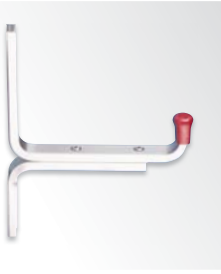

KROK OCH HÅLLARE

Fästanordningar

Med de praktiska fästanordningarna för sopborste, spade, kabel eller kläder erbjuder vi produkter för alla behov.

Väggkrok, stor, av aluminium

ZWH3
Art.-nr. 801012165
Universell väggkrok.
Mått: 170 x 225 mm

96 kr

Väggkrok av aluminium

Universell väggkrok
Finns i två storlekar:

ZWH1
Art.-nr. 801012163
Mått: 80 x 120 mm

42 kr

ZWH2
Art.-nr. 801012164
Mått: 115 x 140 mm

63 kr