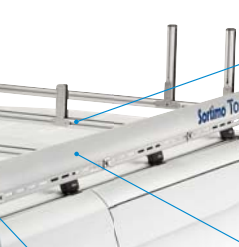

Roterande varningsljus

Varningsljus för att säkra arbetsområdet.
Magnetiska roterande varningsljus kan monteras utan extra hål med en fästplatta på topp systemet (se bilden till höger).