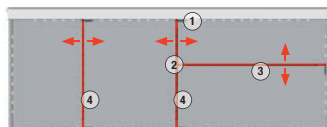

SB 04-6 310	Art.-nr. 411003659	Slitsad avdelare 62 x 310 mm	38 kr	
SB 04-8 310	Art.-nr. 411003660	Slitsad avdelare 93 x 310 mm	46 kr	
SB 05-6 414	Art.-nr. 411003695	Slitsad avdelare 62 x 414 mm	31 kr	
SB 05-8 414	Art.-nr. 411003696	Slitsad avdelare 93 x 414 mm	56 kr	
SB 07-6 622	Art.-nr. 411003697	Slitsad avdelare 62 x 622 mm	56 kr	
SB 07-8 622	Art.-nr. 411003698	Slitsad avdelare 93 x 622 mm	71 kr	

③ Avdelare Delar in lådan på djupet. För montering av av delarna krävs 2 avdelarfästen (beställs separat)

Lådor bredd 1,5				
TB 1,5-62/293	Art.-nr. 411011699	Avdelare 62 x 293 mm	21 kr	
TB 1,5-93/293	Art.-nr. 411011700	Avdelare 93 x 293 mm	38 kr	
Lådor bredd 2				
TB 20-6 154	Art.-nr. 411003651	Avdelare 62 x 154 mm	7 kr	
TB 20-8 154	Art.-nr. 411003655	Avdelare 93 x 154 mm	17 kr	
TB 20-6 235	Art.-nr. 411003652	Avdelare 62 x 235 mm	16 kr	
TB 20-8 235	Art.-nr. 411003656	Avdelare 93 x 235 mm	19 kr	
Lådor bredd 3				
TB 20-6 235	Art.-nr. 411003652	Avdelare 62 x 235 mm	16 kr	
TB 20-8 235	Art.-nr. 411003656	Avdelare 93 x 235 mm	19 kr	
Lådor bredd 4				
TB 40-6 559	Art.-nr. 411003654	Avdelare 62 x 559 mm	27 kr	
TB 40-8 559	Art.-nr. 411003658	Avdelare 93 x 559 mm	37 kr	

① Avdelarfäste för lådor - fäster den slitsade avdelaren till lådan

SBLTB 00-6 2 · Art.-nr. 411014577
Adapter för lådhöjd 6
4 kr

SBLTB 00-8 2 · Art.-nr. 411014578
Adapter för lådhöjd 8
Adapter för lådhöjd 10/12
(passar bara baktill).
4 kr

SBLTB H10-H12 2.0 · Art.-nr. 6000000331
Adapter för lådhöjd 10/12
(passar bara framtill).
4 kr