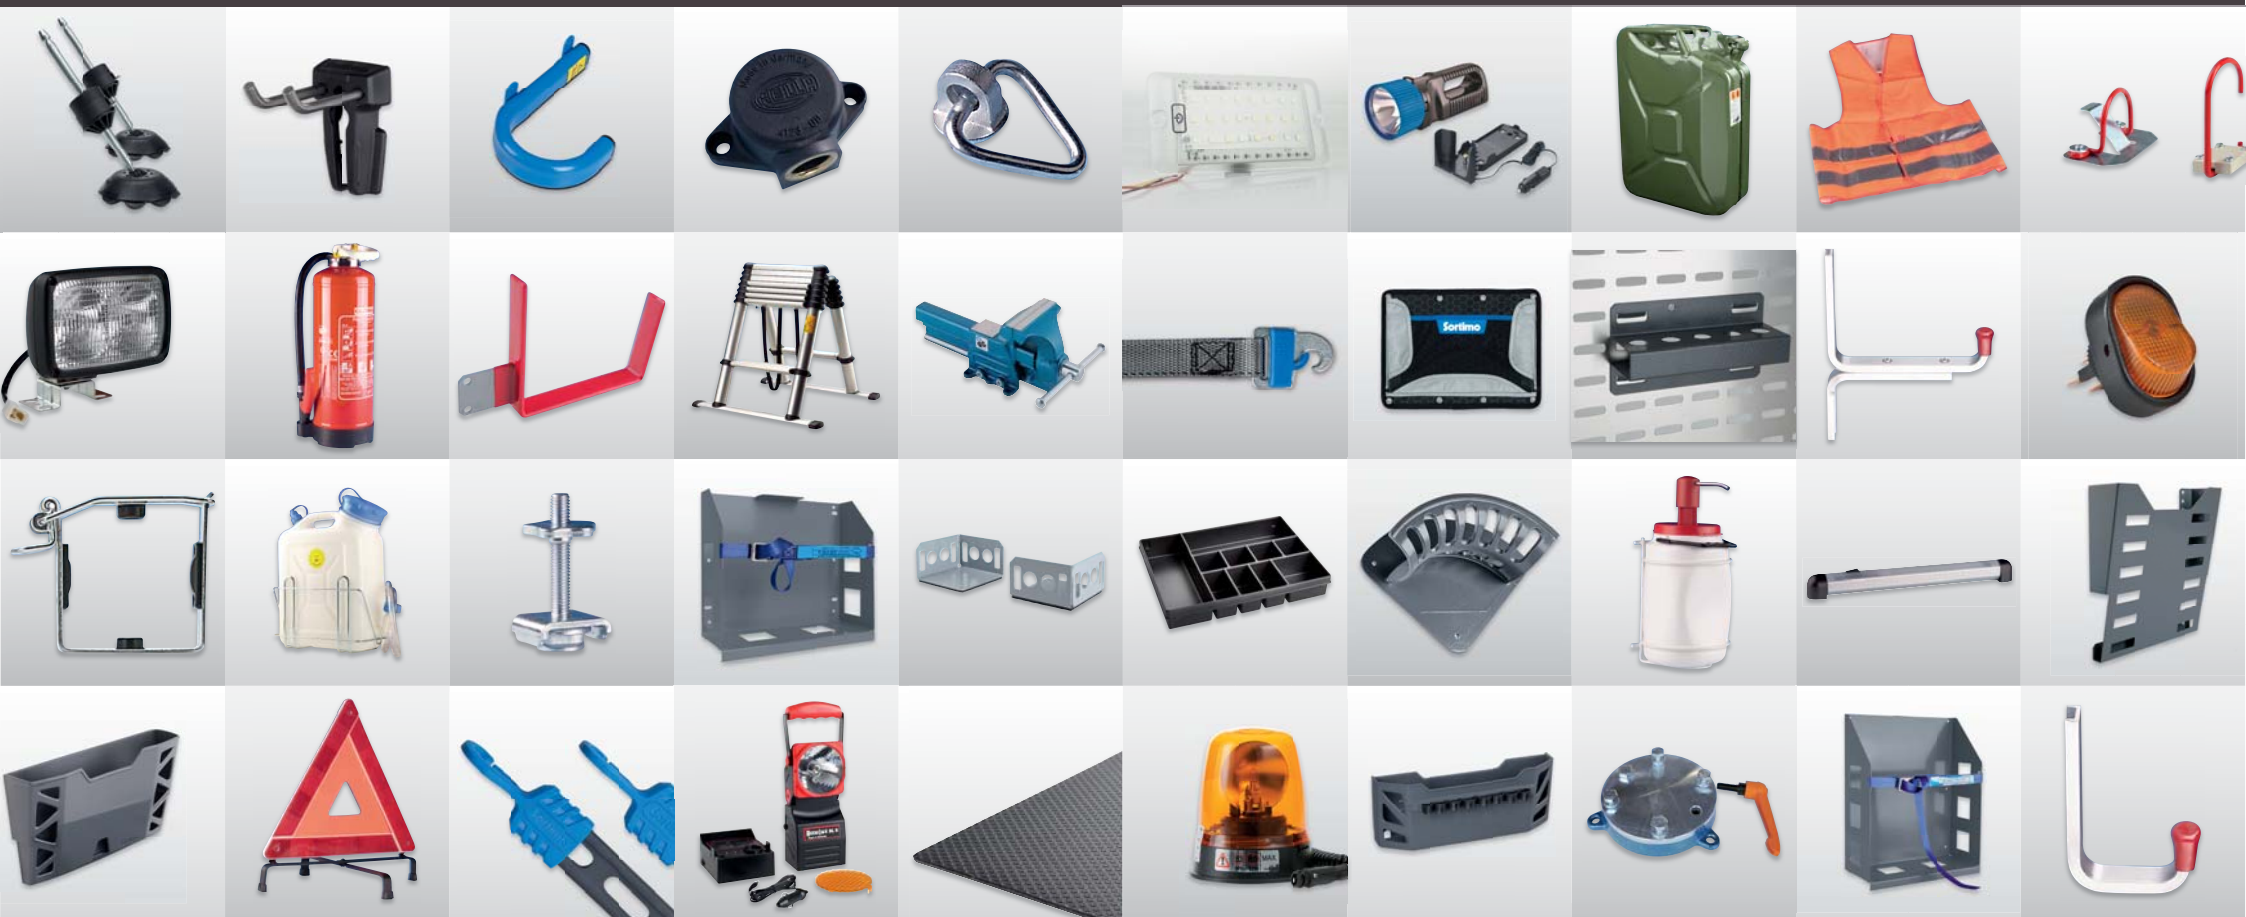

SORTIMO ORIGINALTILLBEHÖR

Tillbehör, ja tack - men original, om jag får be! Oavsett om de kommer från återförsäljare, Service Center eller webbutiken. Med originaltillbehör från Sortimo ökar du effektiviteten och

säkerheten i din arbetsdag. Självklart kan tillbehören användas i alla fordonsinredningar. Pålitligt.