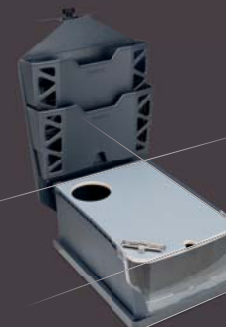

PRODUKTER FÖR DITT PASSAGERARUTRYMME

Mobilt - flexibelt - organiserat - det är inte alltid lätt.
Sortimo har löst detta problem på ett elegant sätt.

Med produkterna för passagerarutrymmet har
du alltid din mobila arbetsplats med dig.