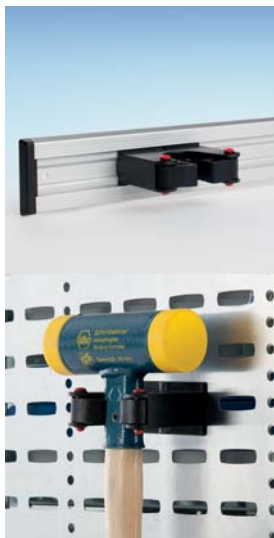

List av aluminium

ZUS
Art.-nr. 801012166
List av aluminium för montering av hållare för utrustning med skaft, längd 90 cm. Hållarna kan placeras variabelt.

331 kr

Hållare för utrustning med skaft

Hållaren för utrustning med skaft kan skjutas in i listan av aluminium eller kan monteras direkt på väggen. Finns i 2 storlekar:

ZUG1
Art.-nr. 801012161
Hållare för utrustning med skaft $\varnothing$ 20 – 30 mm

105 kr

ZUG2
Art.-nr. 801012162
Hållare för utrustning med skaft $\varnothing$ 30 – 40 mm

112 kr

Klämanordning för utrustning med skaft

Förzinkat stälstycke med gummisspänne. Kan även monteras på halvväggar.

ZSG 1
Art.-nr. 801009976
Klämanordning för utrustning med skaft $\varnothing$ 15 – 30 mm

136 kr

Reservgummi

ZSG 1E
Art.-nr. 491010015

43 kr

ZSG 2
Art.-nr. 80713858
Klämanordning för utrustning med skaft $\varnothing$ 20 – 50 mm

123 kr

Reservgummi

ZSG 2E
Art.-nr. 491010016

43 kr

Plastkon

Plastkonen används t.ex. för att fixera stående rör i kombination med ett rörfäste.

Plastkon storlek „B“

KUKE B
Art.-nr. 6000000079
Plastkon för B-rör.
Mått: 75 x 40 mm

91 kr

Plastkon storlek „C“

KUKE C
Art.-nr. 6000000080
Plastkon för C-rör.
Mått: 55 x 40 mm

88 kr