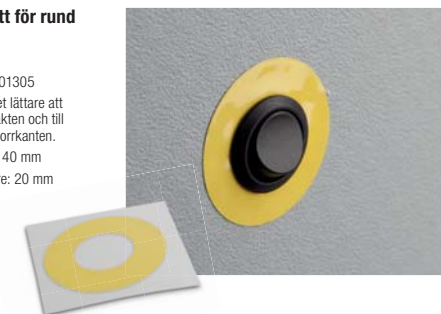

Rund etikett för rund brytare

EL AK S
Art.-nr. 6000001305
Etiketten gör det lättare att upptäcka kontakten och till lamning av borkanten.
Diameter yttre: 40 mm
Diameter på inre: 20 mm
16 kr