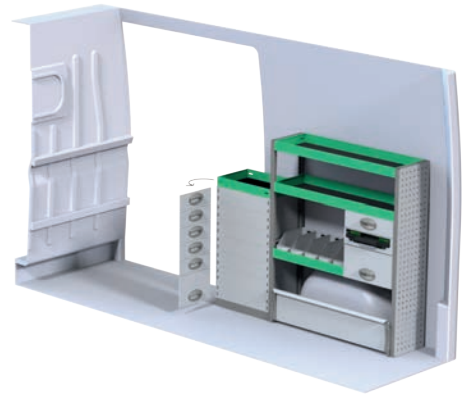

Art.Nr	LxDxH	Kg	Tim	Kr
F45043	1532x300x1220 mm	64	3,7	11 886