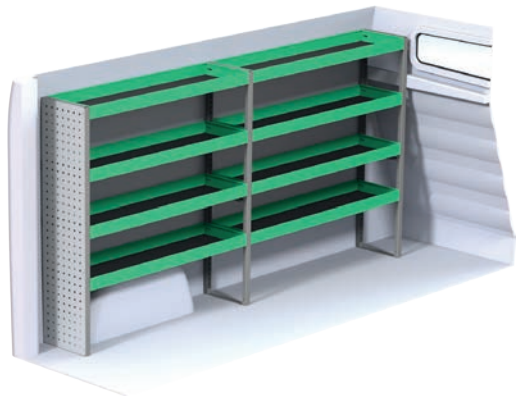

Art.Nr	LxDxH	Kg	Tim	Kr
F40845	1147x300x1220 mm	57	5,0	11 209

Art.Nr	LxDxH	Kg	Tim	Kr
F40846	1964x300x1220 mm	84	4,4	14 928

Art.Nr	LxDxH	Kg	Tim	Kr
F40847	1061x470x1185 mm	42	3,0	6 269

Fiat Talento L2H1

Angivna priser är rekommenderade cirkapriser omonterat och gäller från 2017-04-01, tills vidare, moms tillkommer.
Angivna timmar är rekommenderad montagetid för erfarna påbyggare.