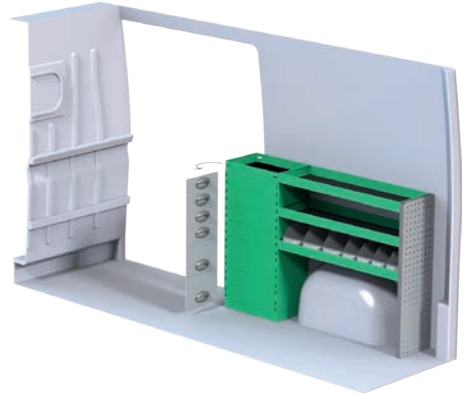

Art.Nr	LxDxH	Kg	Tim	Kr
F45041	1500x300x1000 mm	49	2,8	8 516