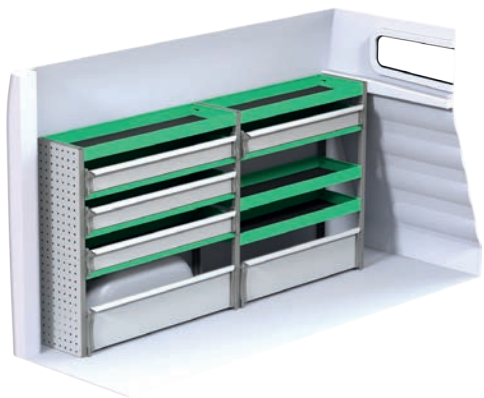

Art.Nr	LxDxH	Kg	Tim	Kr
F40844	1998x300x1000 mm	55	4,0	8 684