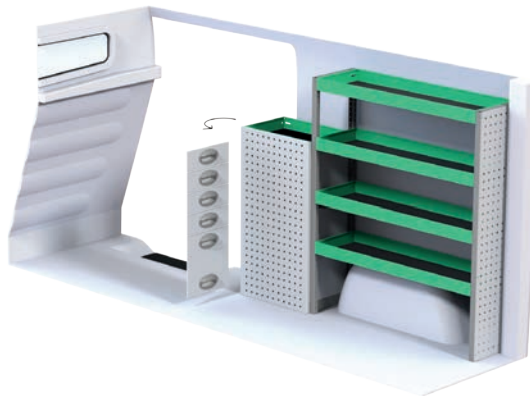

Art.Nr	LxDxH	Kg	Tim	Kr
F40861	1530x300x1220 mm	66	3,3	9 738