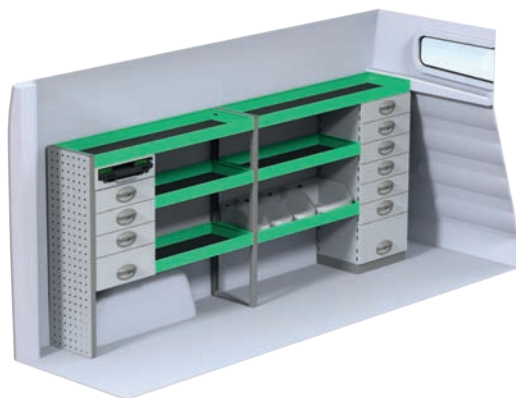

Art.Nr	LxDxH	Kg	Tim	Kr
F40866	2356x300x1000 mm	82	4,5	14 826