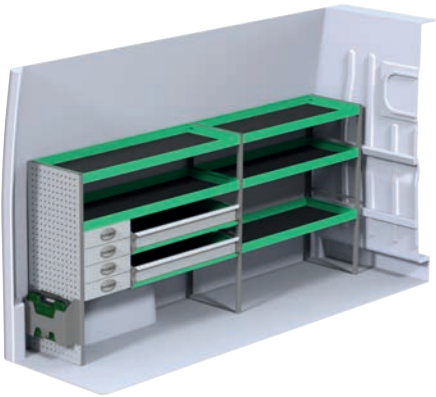

Art.Nr	LxDxH	Kg	Tim	Kr
F45042	2747x470x1220 mm	89	3,9	12 843