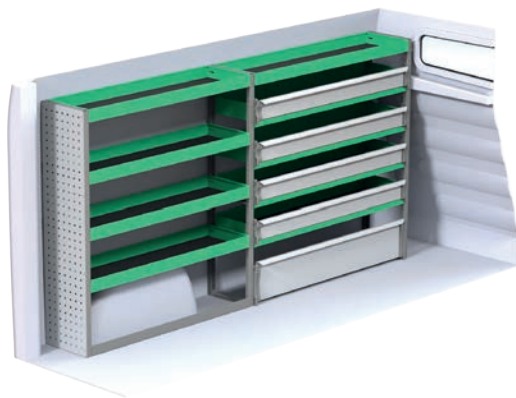

Art.Nr	LxDxH	Kg	Tim	Kr
F40860	2356x300x1220 mm	52	3,1	7 936

Art.Nr	LxDxH	Kg	Tim	Kr
F40861	1530x300x1220 mm	66	3,3	9 738

Art.Nr	LxDxH	Kg	Tim	Kr
F40862	2356x300x1000 mm	58	4,5	10 303

Art.Nr	LxDxH	Kg	Tim	Kr
F40863	1500x300x1000 mm	65	5,0	9 744