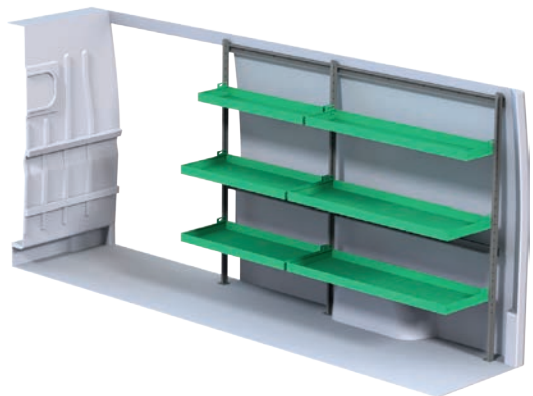

Art.Nr	LxDxH	Kg	Tim	Kr
F45087	2488x503x1770 mm	83	4,8	9 523