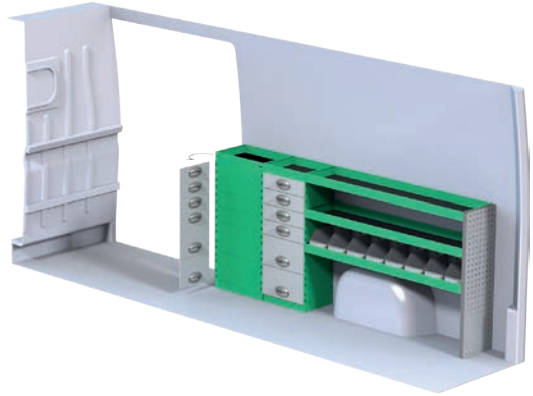

Art.Nr	LxDxH	Kg	Tim	Kr
F45081	2284x300x1000 mm	78	4,1	14 273