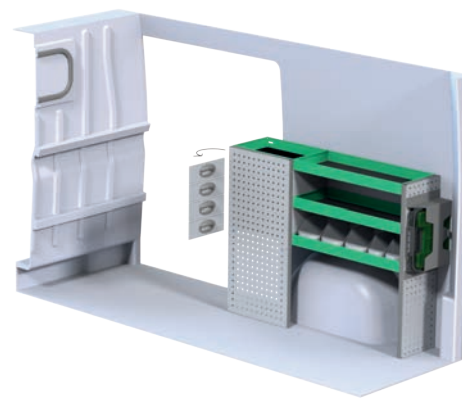

Art.Nr	LxDxH	Kg	Tim	Kr
F45023	1372x300x1000 mm	44	3,2	7 791