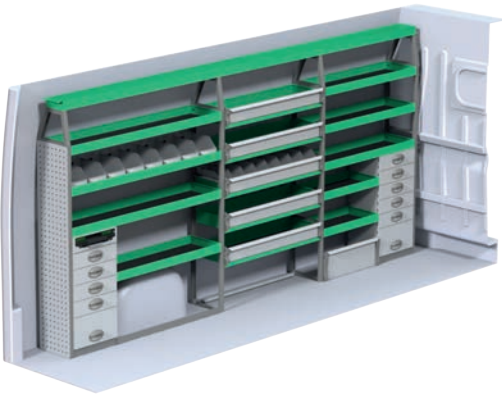

Art.Nr	LxDxH	Kg	Tim	Kr
F45080	3512x470x1220 mm	83	3,4	10 682

Art.Nr	LxDxH	Kg	Tim	Kr
F45081	2284x300x1000 mm	78	4,1	14 273

Art.Nr	LxDxH	Kg	Tim	Kr
F45082	3597x470x1220 mm	128	5,5	19 016

Art.Nr	LxDxH	Kg	Tim	Kr
F45083	2316x300x1220 mm	92	4,8	17 182