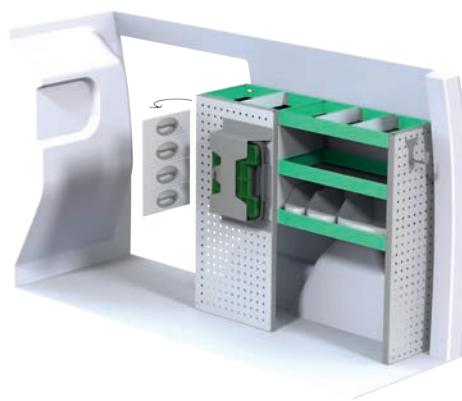

Art.Nr	LxDxH	Kg	Tim	Kr
F40623	1108x300x1000 mm	43	3,2	7 767