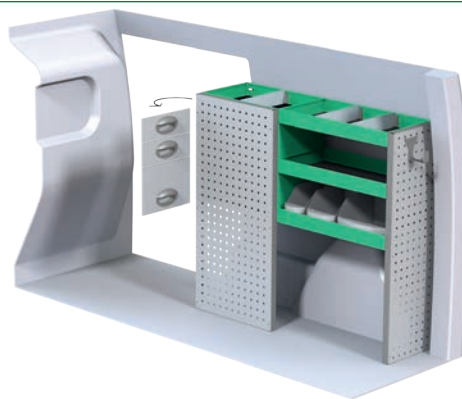

Art.Nr	LxDxH	Kg	Tim	Kr
F40621	1108x300x1000 mm	37	2,9	6 599