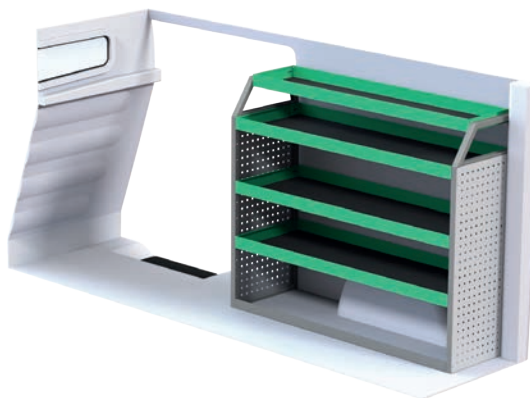

Art.Nr	LxDxH	Kg	Tim	Kr
F40867	1453x470x1185 mm	48	3,0	7 111