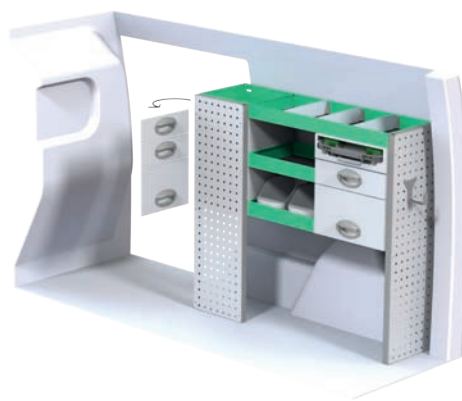

Art.Nr	LxDxH	Kg	Tim	Kr
F40625	1117x300x1000 mm	45	3,5	9 158