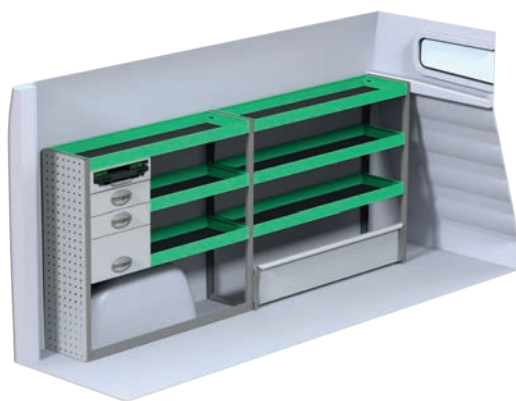

Art.Nr	LxDxH	Kg	Tim	Kr
F40862	2356x300x1000 mm	58	4,5	10 303