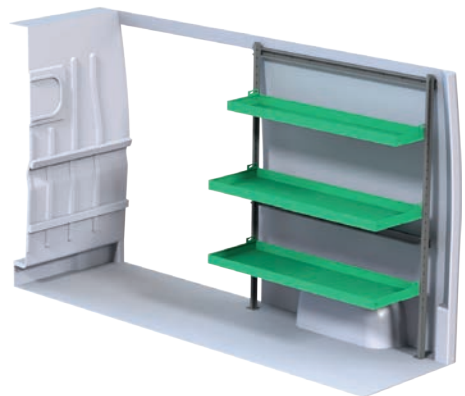

Art.Nr	LxDxH	Kg	Tim	Kr
F45047	1465x503x1770 mm	37	2,4	5 090