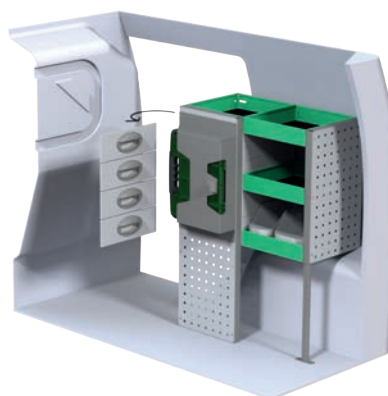

Art.Nr	LxDxH	Kg	Tim	Kr
F40320	1062x300x890 mm	19	2,1	3 353

Art.Nr	LxDxH	Kg	Tim	Kr
F40321	635x300x890 mm	25	2,6	5 585

Art.Nr	LxDxH	Kg	Tim	Kr
F40322	1062x300x890 mm	25	2,4	4 255

Art.Nr	LxDxH	Kg	Tim	Kr
F40323	635x300x890 mm	30	2,9	6 827