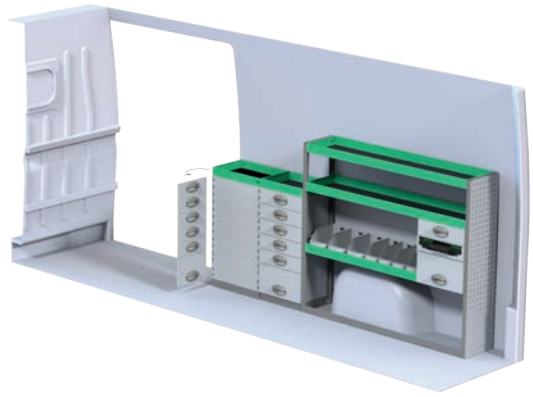

Art.Nr	LxDxH	Kg	Tim	Kr
F45083	2316x300x1220 mm	92	4,8	17 182