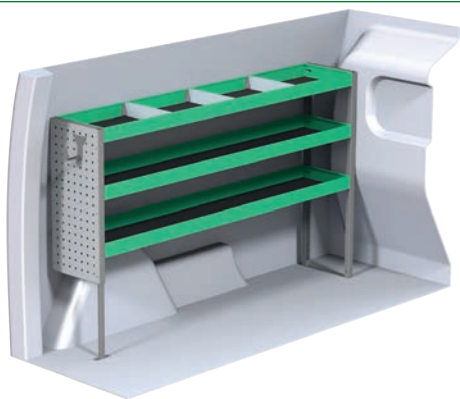

Art.Nr	LxDxH	Kg	Tim	Kr
F40605	805x300x1000 mm	40	2,6	7 561

Art.Nr	kg	Tim	Kr
F40610	90	6,6	11 838

Art.Nr	kg	Tim	Kr
F40613	99	7,7	14 798

Art.Nr	kg	Tim	Kr
F40614	73	6,4	10 065

Fiat Doblò Maxi

Angivna priser är rekommenderade cirkapriser omonterat och gäller från 2017-04-01, tills vidare, moms tillkommer.
Angivna timmar är rekommenderad montage tid för erfarna påbyggare.