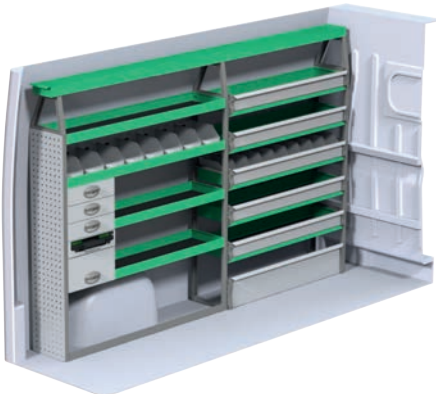

Art.Nr	LxDxH	Kg	Tim	Kr
F45040	2662x470x1220 mm	64	2,5	8 078

Art.Nr	LxDxH	Kg	Tim	Kr
F45041	1500x300x1000 mm	49	2,8	8 516

Art.Nr	LxDxH	Kg	Tim	Kr
F45042	2747x470x1220 mm	89	3,9	12 843

Art.Nr	LxDxH	Kg	Tim	Kr
F45043	1532x300x1220 mm	64	3,7	11 886