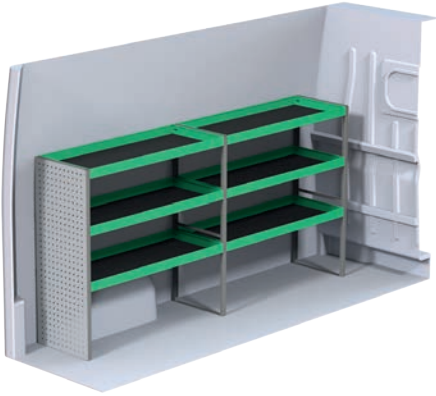

Art.Nr	LxDxH	Kg	Tim	Kr
F45025	1287x300x1000 mm	50	3,5	9 662

Art.Nr	LxDxH	Kg	Tim	Kr
F45026	2275x323x1605 mm	59	4,8	8 828

Art.Nr	LxDxH	Kg	Tim	Kr
F45027	1252x323x1605 mm	31	2,4	4 595

Fiat Ducato L2H2

Angivna priser är rekommenderade cirkapriser omonterat och gäller från 2017-04-01, tills vidare, moms tillkommer.
Angivna timmar är rekommenderad montage tid för erfarna påbyggare.