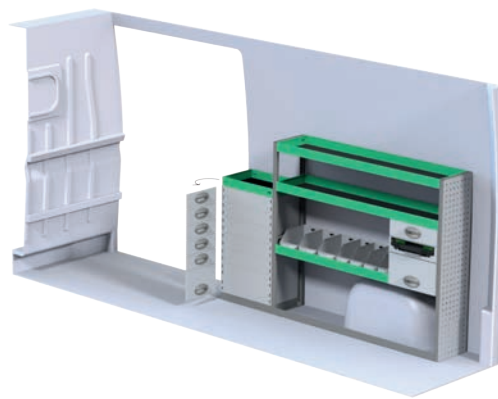

Art.Nr	LxDxH	Kg	Tim	Kr
F45063	1924x300x1220 mm	68	3,5	12 340