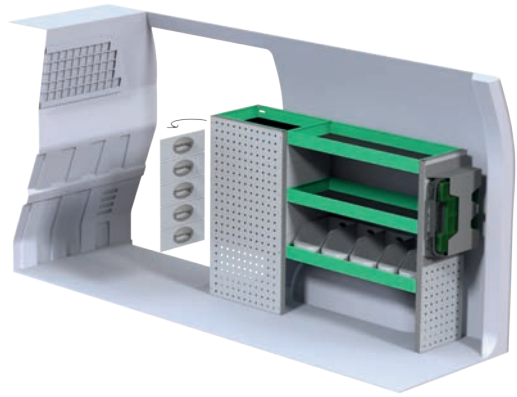

Art.Nr	LxDxH	Kg	Tim	Kr
F40380	1242x300x890 mm	24	2,2	4 008

Art.Nr	LxDxH	Kg	Tim	Kr
F40381	1287x300x890 mm	39	3,1	7 039

Art.Nr	LxDxH	Kg	Tim	Kr
F40382	1242x300x890 mm	36	2,8	6 092

Art.Nr	LxDxH	Kg	Tim	Kr
F40383	1372x300x890 mm	45	3,3	8 207