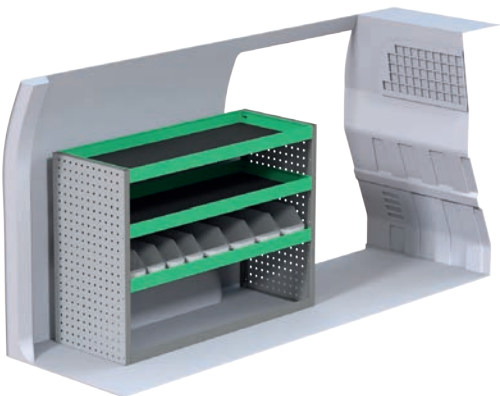

Art.Nr	LxDxH	Kg	Tim	Kr
F40380	1242x300x890 mm	24	2,2	4 008

Art.Nr	LxDxH	Kg	Tim	Kr
F40381	1287x300x890 mm	39	3,1	7 039

Art.Nr	LxDxH	Kg	Tim	Kr
F40382	1242x300x890 mm	36	2,8	6 092

Art.Nr	LxDxH	Kg	Tim	Kr
F40383	1372x300x890 mm	45	3,3	8 207

Art.Nr	LxDxH	Kg	Tim	Kr
F40384	1242x300x1155 mm	41	3,1	7 325

Art.Nr	LxDxH	Kg	Tim	Kr
F40385	1287x300x890 mm	54	4,0	10 761

Art.Nr	LxDxH	Kg	Tim	Kr
F40386	1242x470x890 mm	36	2,2	5 297

Art.Nr	LxDxH	Kg	Tim	Kr
F40387	1330x300x890 mm	51	3,9	9 289