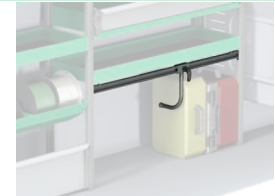

Väsk/Paketstöd