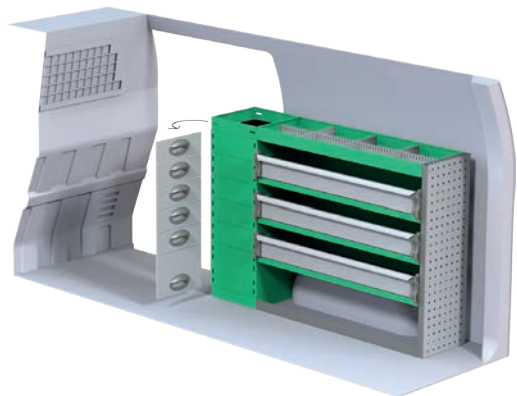

Art.Nr	LxDxH	Kg	Tim	Kr
F40380	1242x300x890 mm	24	2,2	4 008

Art.Nr	LxDxH	Kg	Tim	Kr
F40381	1287x300x890 mm	39	3,1	7 039

Art.Nr	LxDxH	Kg	Tim	Kr
F40382	1242x300x890 mm	36	2,8	6 092

Art.Nr	LxDxH	Kg	Tim	Kr
F40383	1372x300x890 mm	45	3,3	8 207

Art.Nr	LxDxH	Kg	Tim	Kr
F40384	1242x300x1155 mm	41	3,1	7 325

Art.Nr	LxDxH	Kg	Tim	Kr
F40385	1287x300x890 mm	54	4,0	10 761

Art.Nr	LxDxH	Kg	Tim	Kr
F40386	1242x470x890 mm	36	2,2	5 297

Art.Nr	LxDxH	Kg	Tim	Kr
F40387	1330x300x890 mm	51	3,9	9 289