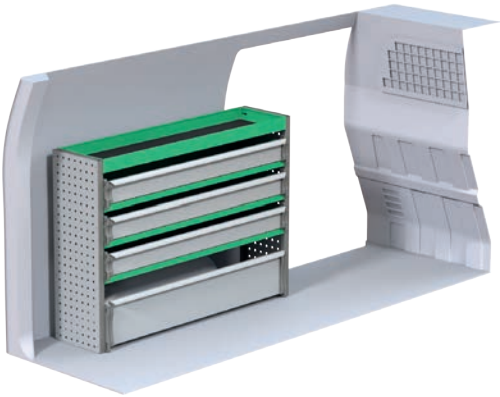

Art.Nr	LxDxH	Kg	Tim	Kr
F40380	1242x300x890 mm	24	2,2	4 008

Art.Nr	LxDxH	Kg	Tim	Kr
F40381	1287x300x890 mm	39	3,1	7 039

Art.Nr	LxDxH	Kg	Tim	Kr
F40382	1242x300x890 mm	36	2,8	6 092

Art.Nr	LxDxH	Kg	Tim	Kr
F40383	1372x300x890 mm	45	3,3	8 207