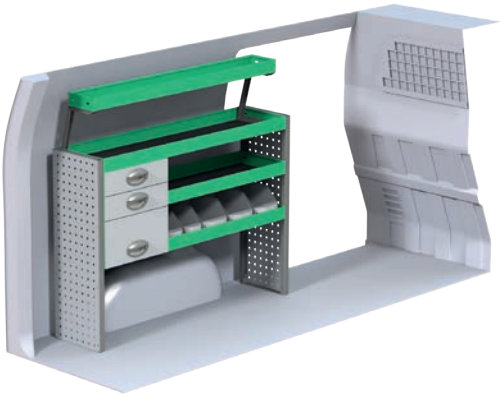

Art.Nr	LxDxH	Kg	Tim	Kr
F40380	1242x300x890 mm	24	2,2	4 008

Art.Nr	LxDxH	Kg	Tim	Kr
F40381	1287x300x890 mm	39	3,1	7 039

Art.Nr	LxDxH	Kg	Tim	Kr
F40382	1242x300x890 mm	36	2,8	6 092

Art.Nr	LxDxH	Kg	Tim	Kr
F40383	1372x300x890 mm	45	3,3	8 207