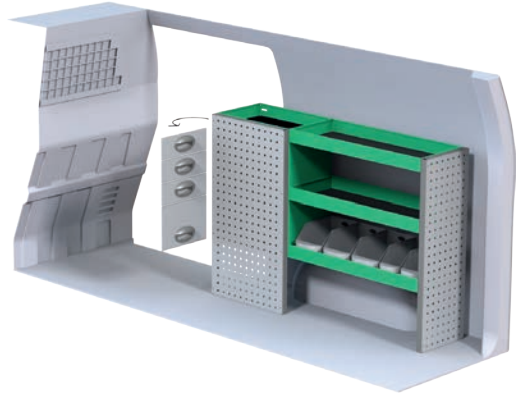

Professionell Bilinredning

Hyundai

H1

SYSTEM EDSTRÖM

Var sak har sin plats.

www.systemedstrom.com

Hyundai H1

Angivna priser är rekommenderade cirkapriser omonterat och gäller från 2017-04-01, tills vidare, moms tillkommer.
Angivna timmar är rekommenderad montageid för erfarna påbyggare.

Art.Nr	LxDxH	Kg	Tim	Kr
F40380	1242x300x890 mm	24	2,2	4 008

Art.Nr	LxDxH	Kg	Tim	Kr
F40381	1287x300x890 mm	39	3,1	7 039

Art.Nr	LxDxH	Kg	Tim	Kr
F40382	1242x300x890 mm	36	2,8	6 092

Art.Nr	LxDxH	Kg	Tim	Kr
F40383	1372x300x890 mm	45	3,3	8 207