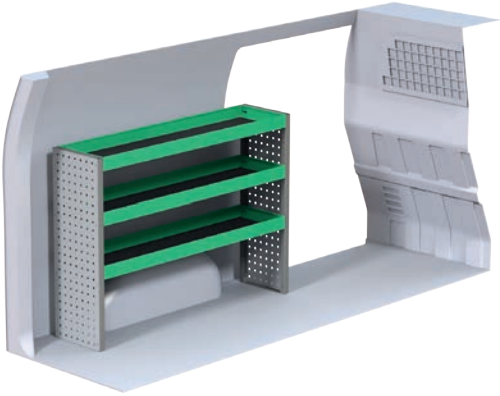

Art.Nr	LxDxH	Kg	Tim	Kr
F40380	1242x300x890 mm	24	2,2	4 008

Art.Nr	LxDxH	Kg	Tim	Kr
F40381	1287x300x890 mm	39	3,1	7 039

Art.Nr	LxDxH	Kg	Tim	Kr
F40382	1242x300x890 mm	36	2,8	6 092

Art.Nr	LxDxH	Kg	Tim	Kr
F40383	1372x300x890 mm	45	3,3	8 207