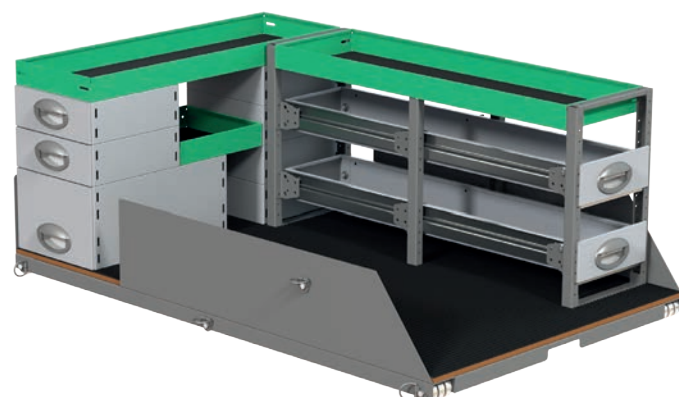

Art.Nr	LxDxH	Kg	Tim	Kr
F48082	930x1500x570 mm	82	1,2	17 447