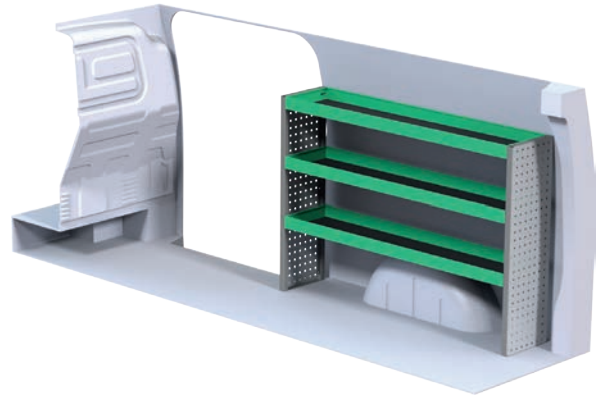

Art.Nr	LxDxH	Kg	Tim	Kr
F41741	1453x300x1000 mm	29	2,2	4 683