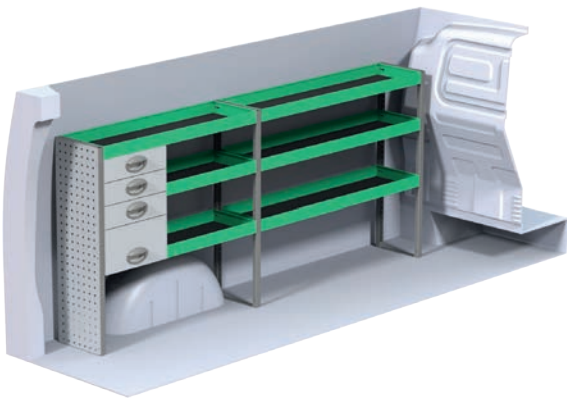

Art.Nr	LxDxH	Kg	Tim	Kr
F41742	2267x300x1000 mm	53	3,3	8 774