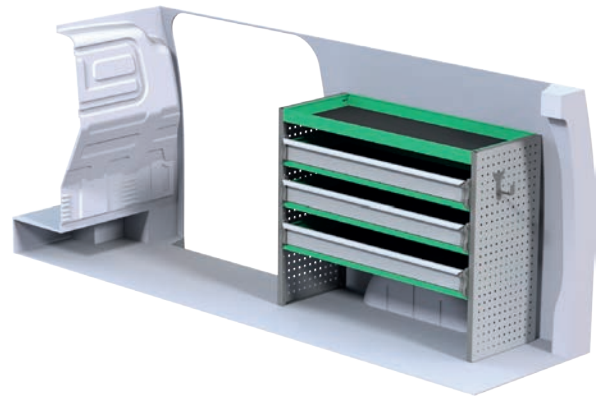

Art.Nr	LxDxH	Kg	Tim	Kr
F41741	1453x300x1000 mm	29	2,2	4 683

Art.Nr	LxDxH	Kg	Tim	Kr
F41742	2267x300x1000 mm	53	3,3	8 774

Art.Nr	LxDxH	Kg	Tim	Kr
F41743	1499x300x1000 mm	57	3,1	8 861

Art.Nr	LxDxH	Kg	Tim	Kr
F41744	2267x300x1000 mm	69	4,4	12 098