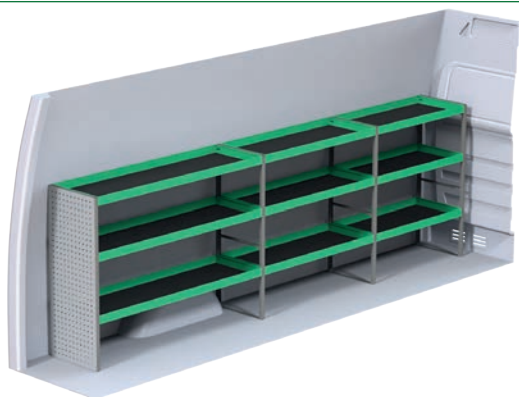

Mercedes Sprinter

4325 mm axelavstånd

Angivna priser är rekommenderade cirkapriser omonterat och gäller från 2017-04-01, tills vidare, moms tillkommer.
Angivna timmar är rekommenderad montageid för erfarna påbyggare.

Art.Nr	LxDxH	Kg	Tim	Kr
F45000	3878x470x1220 mm	88	3,4	11 194