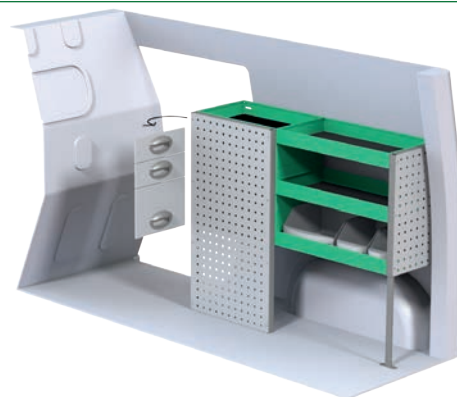

Art.Nr	LxDxH	Kg	Tim	Kr
F40480	1633x300x890 mm	26	2,2	4 493

Art.Nr	LxDxH	Kg	Tim	Kr
F40481	1108x300x890 mm	32	3,1	6 097

Art.Nr	LxDxH	Kg	Tim	Kr
F40482	1633x300x890 mm	37	2,9	6 770

Art.Nr	LxDxH	Kg	Tim	Kr
F40483	1197x300x890 mm	38	3,3	7 265