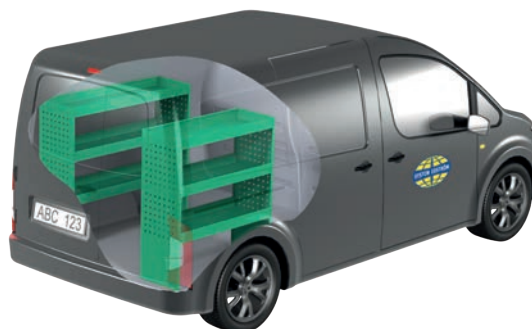

Utdragbar Inredning

Basic Kit

Art.Nr	LxH	Kg	Tim	Kr
F11080	1210x700 mm	50	3,6	10 461

Art.Nr	LxDxH	Kg	Tim	Kr
F3278	786x300x890 mm	12	1,9	2 224

Art.Nr	LxH	Kg	Tim	Kr
F11082	1210x700 mm	55	3,6	11 168

Art.Nr	LxDxH	Kg	Tim	Kr
F3282	999x300x890 mm	15	1,9	2 455