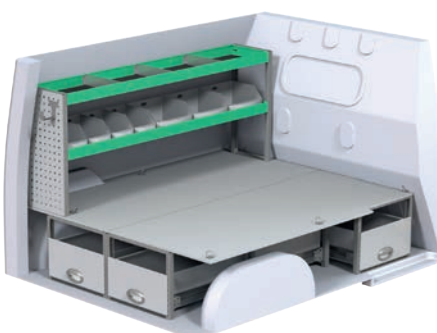

Art.Nr	kg	Tim	Kr
F40493	114	7,8	16 099