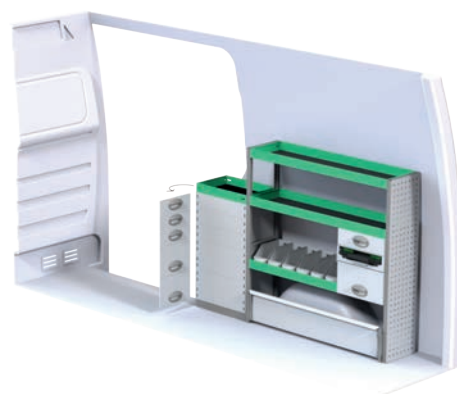

Art.Nr	LxDxH	Kg	Tim	Kr
F44041	1679x300x890 mm	46	2,6	8 034

Art.Nr	LxDxH	Kg	Tim	Kr
F44042	2841x470x1220 mm	103	4,1	15 181

Art.Nr	LxDxH	Kg	Tim	Kr
F44043	1711x300x1220 mm	65	3,6	11 810

Art.Nr	LxDxH	Kg	Tim	Kr
F44044	2841x300x1735 mm	121	5,9	20 653