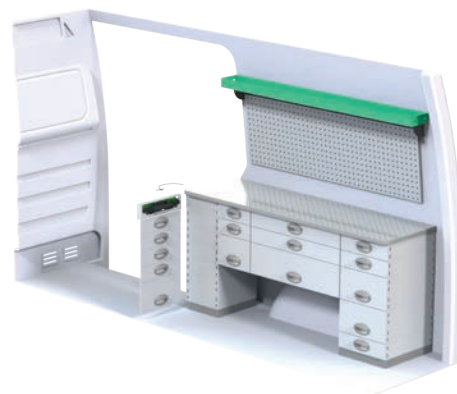

Art.Nr	LxDxH	Kg	Tim	Kr
F44041	1679x300x890 mm	46	2,6	8 034

Art.Nr	LxDxH	Kg	Tim	Kr
F44042	2841x470x1220 mm	103	4,1	15 181

Art.Nr	LxDxH	Kg	Tim	Kr
F44043	1711x300x1220 mm	65	3,6	11 810

Art.Nr	LxDxH	Kg	Tim	Kr
F44044	2841x300x1735 mm	121	5,9	20 653