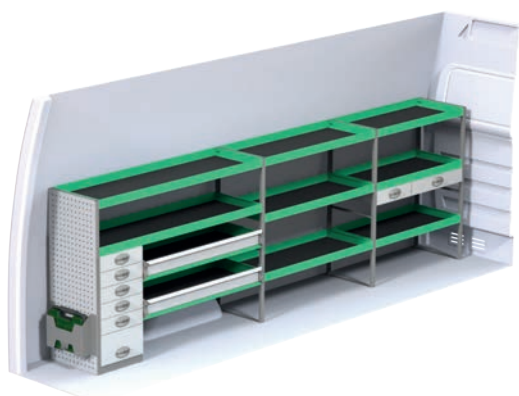

Art.Nr	LxDxH	Kg	Tim	Kr
F45002	3878x470x1220 mm	131	5,5	19 462