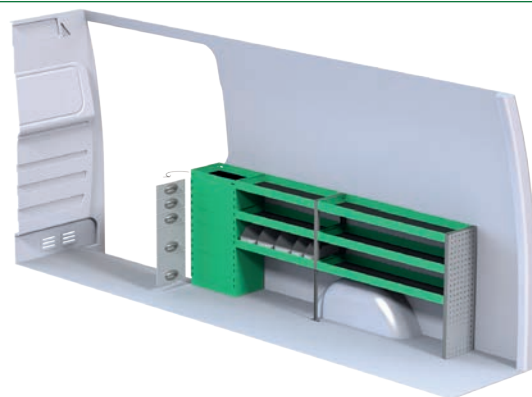

Art.Nr	LxDxH	Kg	Tim	Kr
F45001	2499x300x890 mm	57	3,5	10 066