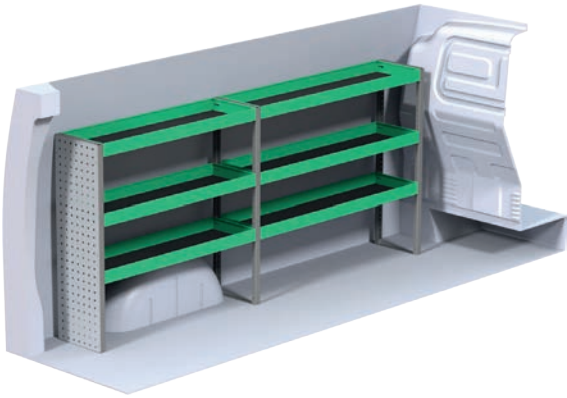

Mercedes Vito

Extralång

Angivna priser är rekommenderade cirkapriser omonterat och gäller från 2017-04-01, tills vidare, moms tillkommer.
Angivna timmar är rekommenderad montage tid för erfarna påbyggare.

Art.Nr	LxDxH	Kg	Tim	Kr
F41740	2267x300x1000 mm	39	2,9	6 192