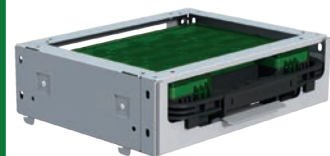

Väskor

System Edström är krocktestat enligt:

I alla förslag ingår det som är ritat samt fäst detaljer, gummitröskor till hyllorna och lådilägg av cellplast.

Vi förbehåller oss rätten till ändring av priser och leveransvillkor utan föregående avisering.

Se oss på internet: www.systemedstrom.com

Återförsäljare