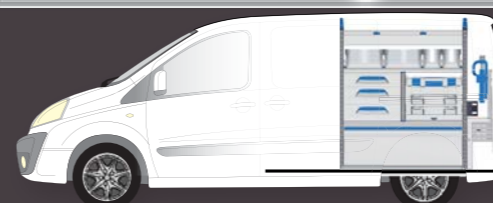

- Ljusstyrka: 1200 lumen per meter
- Inbyggd i svart aluminiumram
- Vattenavvisande

KR 450

TAKBÅGAR

- TÜV godkända
- Lastkapacitet 100 kg per par

KR 1.795 (2 bågar)

2

VÄNSTER SIDA (FÖRARSIDA)

Steg 2: