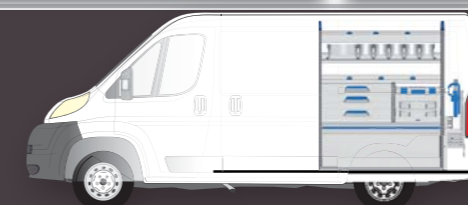

2

VÄNSTER SIDA (FÖRARSIDA)

Steg 2:

HÖGER SIDA (PASSAGERARSIDA)

BLK 7LV

- ▶ 6 djupa hyllor
- ▶ 2 golvvinklar

BxDxH: 2250 x 382 x 1287 mm
Vikt: 41 kg

KR 8.799