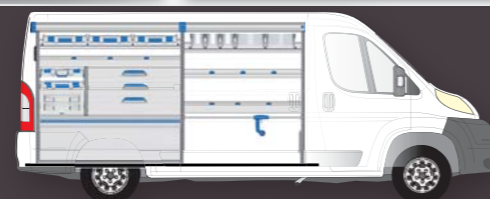

HÖGER SIDA (PASSAGERARSIDA)

BLK 10LV

- ▶ 8 djupa hyllor
- ▶ 2 golvvinklar

BxDxH: 2500 x 382 x 1610 mm
Vikt: 57 kg

KR 11.538

BLK 10SV

- ▶ 1 långgodshylla
- ▶ 5 hyllor med 2 M-BOXXar med handtag, och 25 S-BOXXar
- ▶ 3 djupa hyllor med 2 avdelare
- ▶ 2 golvvinklar