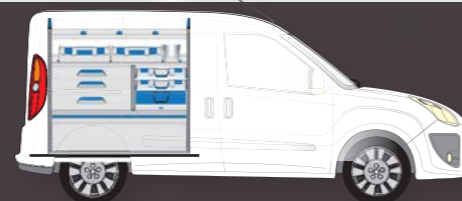

- Ljusstyrka: 1200 lumen per meter
- Inbyggd i svart aluminiumram
- Vattenavvisande

KR 450

TAKBÅGAR

- TÜV godkända
- Lastkapacitet 100 kg per par

KR 1.795 (2 bågar)

2

VÄNSTER SIDA (FÖRARSIDA)

Steg 2: