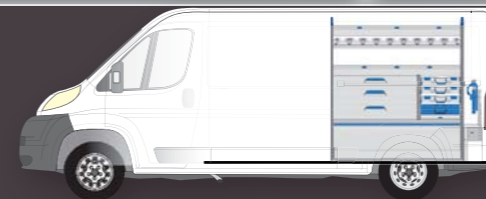

HÖGER SIDA (PASSAGERARSIDA)

BLK 10LV

- ▶ 8 djupa hyllor
- ▶ 2 golvvinklar

BxDxH: 2500 x 382 x 1610 mm
Vikt: 57 kg

KR 11.538

BLK 10SV

- ▶ 1 långgodshylla
- ▶ 5 hyllor med 2 M-BOXXar med handtag, och 25 S-BOXXar
- ▶ 3 djupa hyllor med 2 avdelare
- ▶ 2 golvvinklar