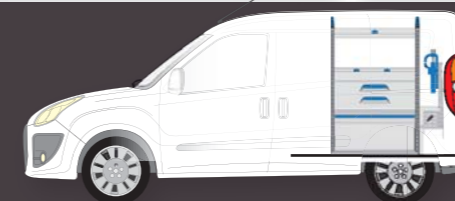

- Ljusstyrka: 1200 lumen per meter
- Inbyggd i svart aluminiumram
- Vattenavvisande

KR 450

TAKBÅGAR

- TÜV godkända
- Lastkapacitet 100 kg per par

KR 1.795 (2 bågar)

2

VÄNSTER SIDA (FÖRARSIDA)

Steg 2: