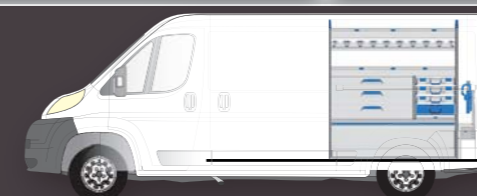

2

VÄNSTER SIDA (FÖRARSIDA)

Steg 2:

HÖGER SIDA (PASSAGERARSIDA)

BLK 11LV

- ▶ 8 djupa hyllor
- ▶ 2 golvvinklar

BxDxH: 3000 x 382 x 1474 mm
Vikt: 59 kg

KR 12.926