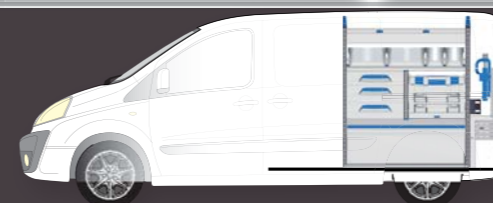

- Ljusstyrka: 1200 lumen per meter
- Inbyggd i svart aluminiumram
- Vattenavvisande

KR 450

TAKBÅGAR

- TÜV godkända
- Lastkapacitet 100 kg per par

KR 1.795 (2 bågar)

2

VÄNSTER SIDA (FÖRARSIDA)

Steg 2: