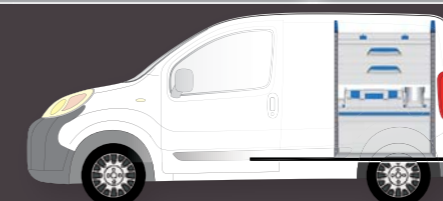

VÄNSTER SIDA (FÖRARSIDA)

Steg 2:

HÖGER SIDA (PASSAGERARSIDA)