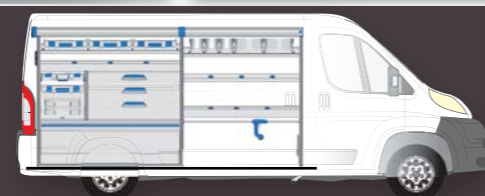

2

VÄNSTER SIDA (FÖRARSIDA)

Steg 2:

HÖGER SIDA (PASSAGERARSIDA)

BLK 11LV

- ▶ 8 djupa hyllor
- ▶ 2 golvvinklar

BxDxH: 3000 x 382 x 1474 mm
Vikt: 59 kg

KR 12.926