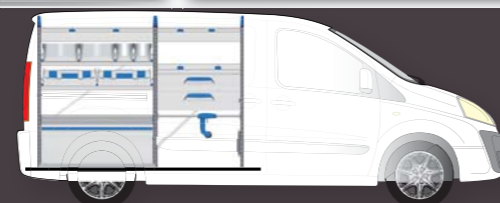

- Ljusstyrka: 1200 lumen per meter
- Inbyggd i svart aluminiumram
- Vattenavvisande

KR 450

TAKBÅGAR

- TÜV godkända
- Lastkapacitet 100 kg per par

KR 1.795 (2 bågar)

2

VÄNSTER SIDA (FÖRARSIDA)

Steg 2: