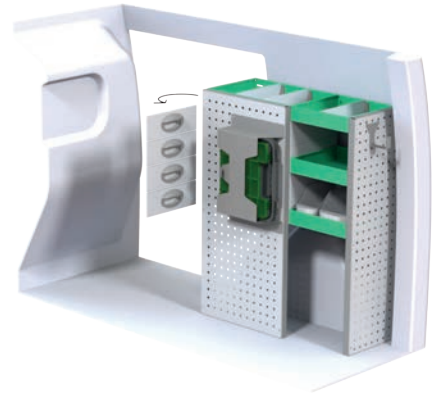

Art.Nr	LxDxH	Kg	Tim	Kr
F40603	805x300x1000 mm	39	3,2	7 487