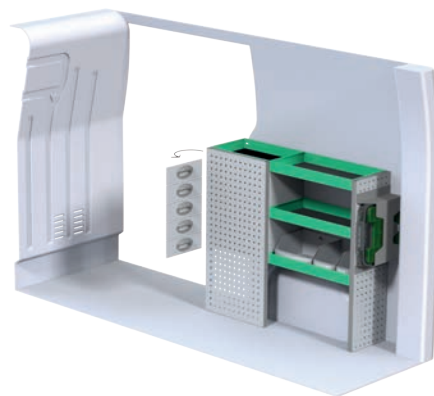

Art.Nr	LxDxH	Kg	Tim	Kr
F40543	1197x300x1000 mm	45	3,3	8 188