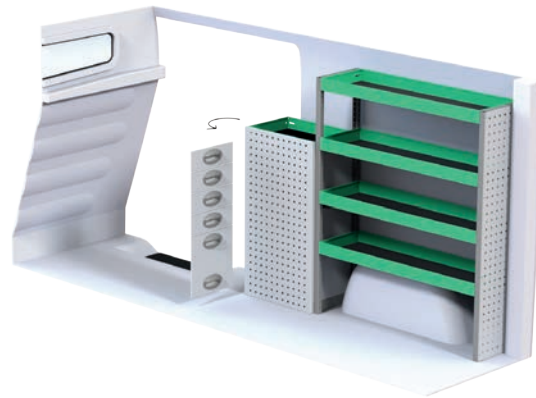

Art.Nr	LxDxH	Kg	Tim	Kr
F40861	1530x300x1220 mm	66	3,3	9 738