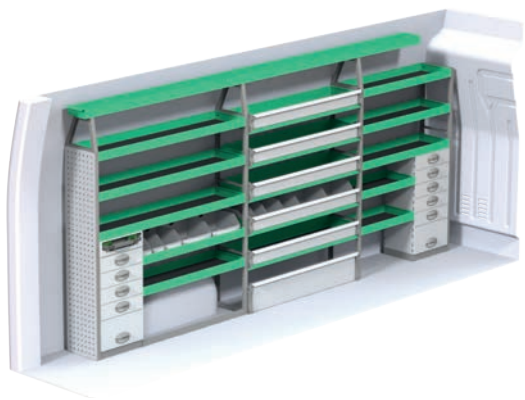

Art.Nr	LxDxH	Kg	Tim	Kr
F40564	3691x300x1735 mm	163	8,7	28 584