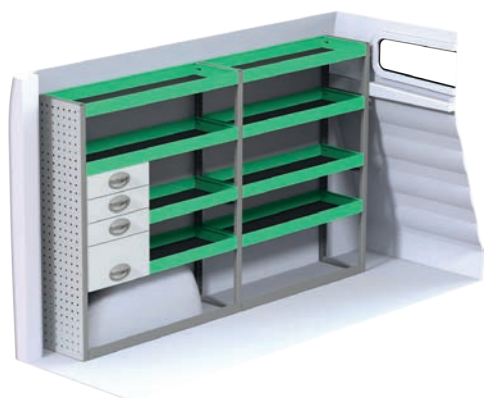

Art.Nr	LxDxH	Kg	Tim	Kr
F40842	1998x300x1220 mm	64	4,4	9 966