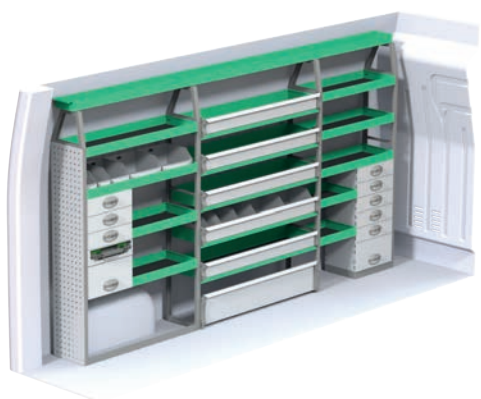

Art.Nr	LxDxH	Kg	Tim	Kr
F40524	3086x300x1735 mm	146	8,5	26 307