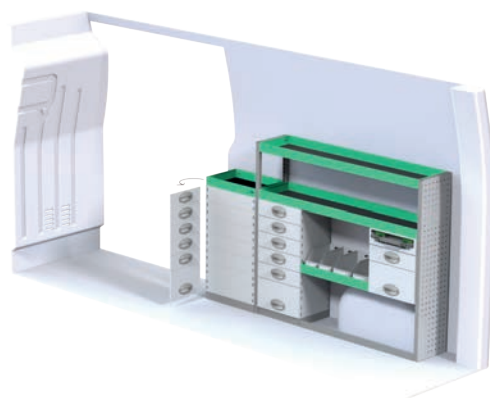

Art.Nr	LxDxH	Kg	Tim	Kr
F40523	1924x300x1220 mm	86	4,8	16 346