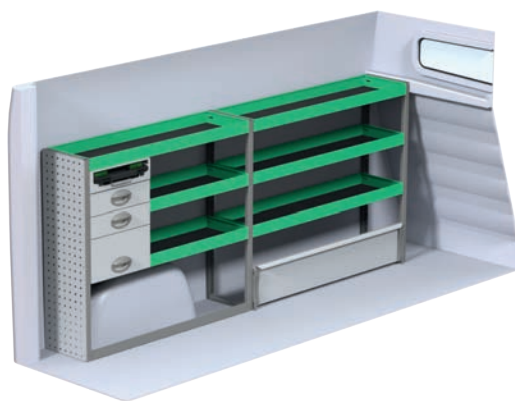

Art.Nr	LxDxH	Kg	Tim	Kr
F40862	2356x300x1000 mm	58	4,5	10 303