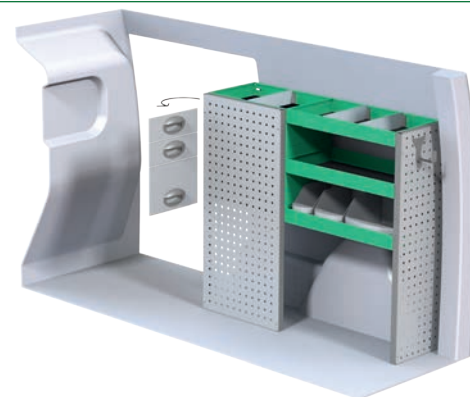

| Art.Nr | LxDxH | Kg | Tim | Kr |
|--------|------------------|----|-----|-------|
| F40620 | 1633x300x1000 mm | 28 | 2,2 | 4 883 |

| Art.Nr | LxDxH | Kg | Tim | Kr |
|--------|------------------|----|-----|-------|
| F40621 | 1108x300x1000 mm | 37 | 2,9 | 6 599 |