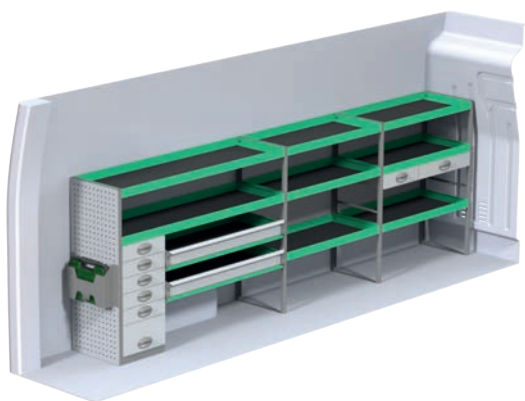

Art.Nr	LxDxH	Kg	Tim	Kr
F40562	3780x470x1220 mm	130	5,2	19 458