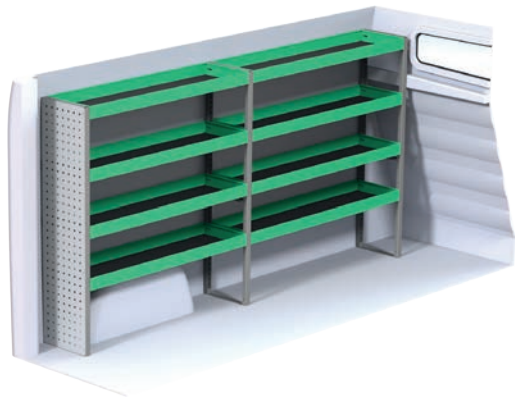

| Art.Nr | LxDxH | Kg | Tim | Kr |
|--------|------------------|----|-----|-------|
| F40847 | 1061x470x1185 mm | 42 | 3,0 | 6 269 |

Opel Vivaro L2H1

Angivna priser är rekommenderade cirkapriser omonterat och gäller från 2017-04-01, tills vidare, moms tillkommer.
Angivna timmar är rekommenderad montage tid för erfarna påbyggare.