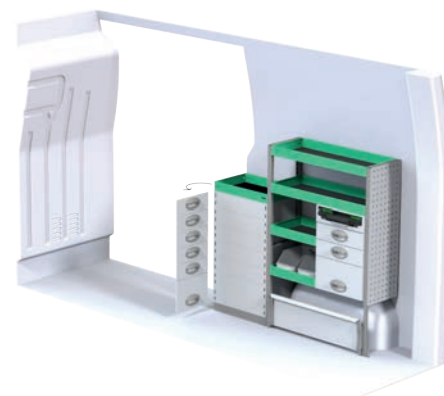

Art.Nr	LxDxH	Kg	Tim	Kr
F40503	1319x300x1220 mm	63	4,1	12 318