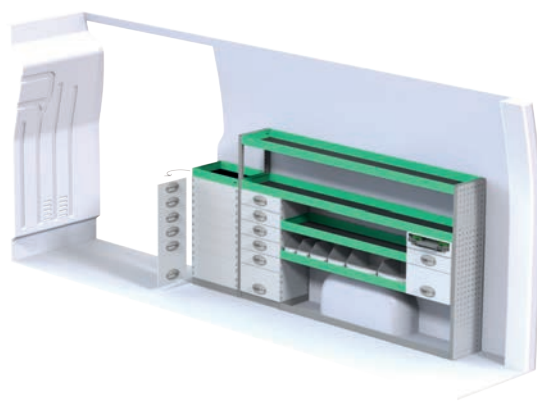

Art.Nr	LxDxH	Kg	Tim	Kr
F40563	2495x300x1220 mm	107	4,8	18 259