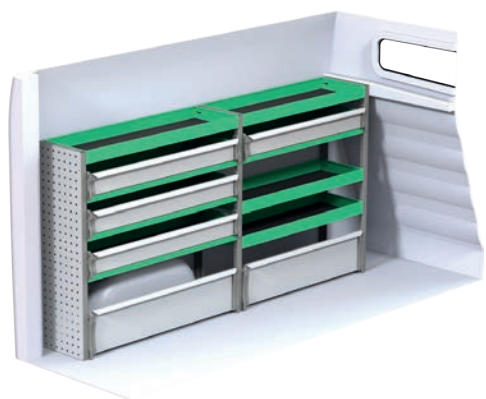

Art.Nr	LxDxH	Kg	Tim	Kr
F40844	1998x300x1000 mm	55	4,0	8 684