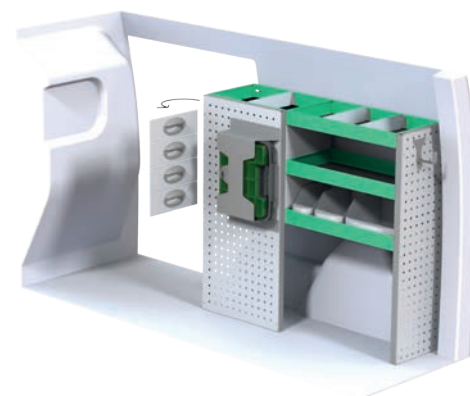

Art.Nr	LxDxH	Kg	Tim	Kr
F40623	1108x300x1000 mm	43	3,2	7 767