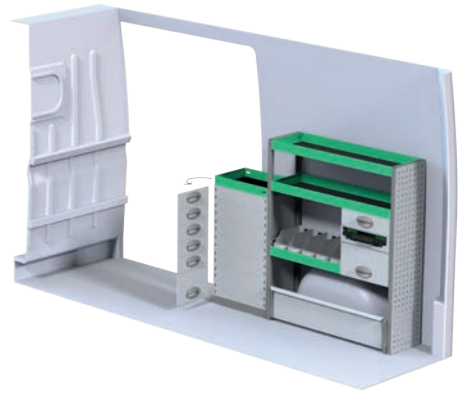

Art.Nr	LxDxH	Kg	Tim	Kr
F45043	1532x300x1220 mm	64	3,7	11 886