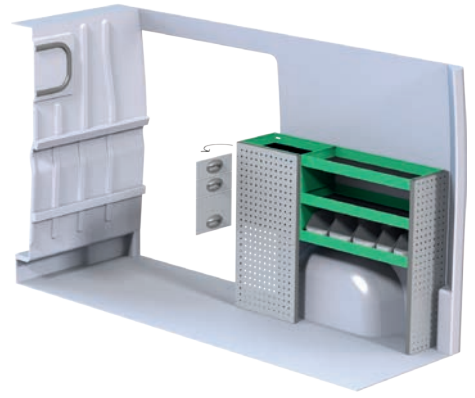

Art.Nr	LxDxH	Kg	Tim	Kr
F45021	1287x300x1000 mm	39	2,9	6 623