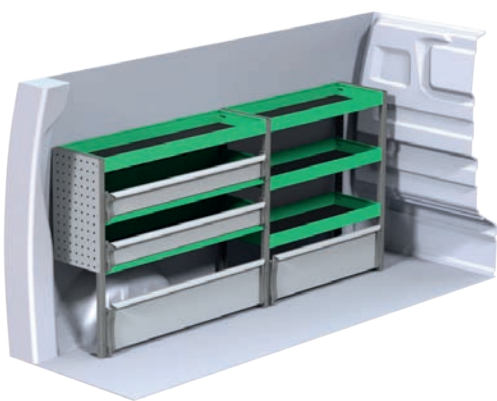

Art.Nr	LxDxH	Kg	Tim	Kr
F41830	1878x300x890 mm	33	2,9	5 510

Art.Nr	LxDxH	Kg	Tim	Kr
F41831	1116x300x890 mm	34	2,9	6 112

Art.Nr	LxDxH	Kg	Tim	Kr
F41832	1878x300x890 mm	41	3,7	6 804

Art.Nr	LxDxH	Kg	Tim	Kr
F41833	1116x300x890 mm	41	3,2	7 354