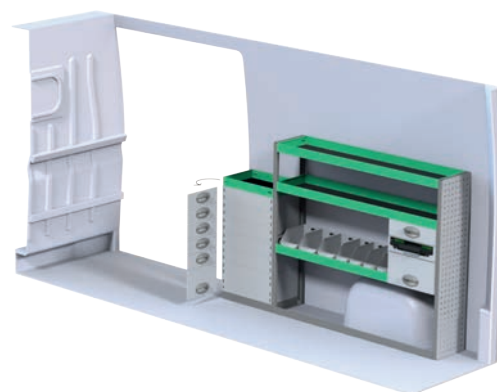

Art.Nr	LxDxH	Kg	Tim	Kr
F45063	1924x300x1220 mm	68	3,5	12 340