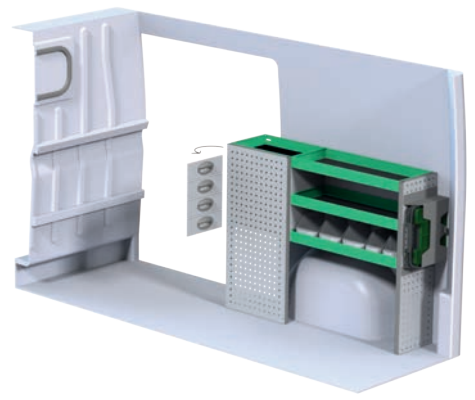

Art.Nr	LxDxH	Kg	Tim	Kr
F45023	1372x300x1000 mm	44	3,2	7 791