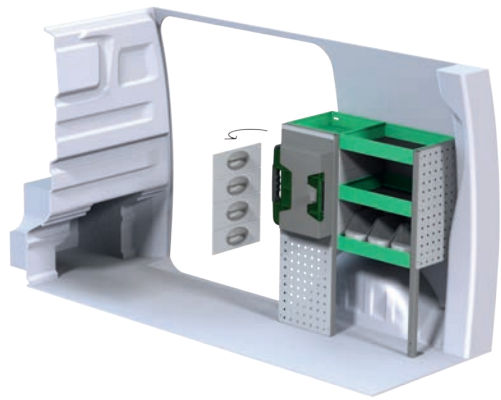

Art.Nr	LxDxH	Kg	Tim	Kr
F41801	724x300x890 mm	29	2,9	5 659

Art.Nr	LxDxH	Kg	Tim	Kr
F41802	1632x300x890 mm	40	2,8	6 770

Art.Nr	LxDxH	Kg	Tim	Kr
F41803	724x300x890 mm	36	3,2	6 901

Art.Nr	LxDxH	Kg	Tim	Kr
F41804	1632x300x890 mm	58	3,7	10 298