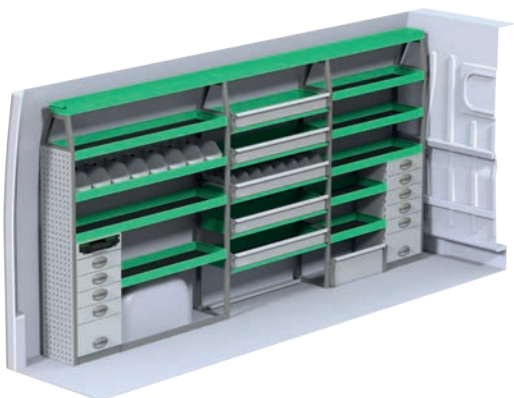

Art.Nr	LxDxH	Kg	Tim	Kr
F45081	2284x300x1000 mm	78	4,1	14 273

Art.Nr	LxDxH	Kg	Tim	Kr
F45082	3597x470x1220 mm	128	5,5	19 016

Art.Nr	LxDxH	Kg	Tim	Kr
F45083	2316x300x1220 mm	92	4,8	17 182

Art.Nr	LxDxH	Kg	Tim	Kr
F45084	3512x300x1735 mm	163	8,6	28 243