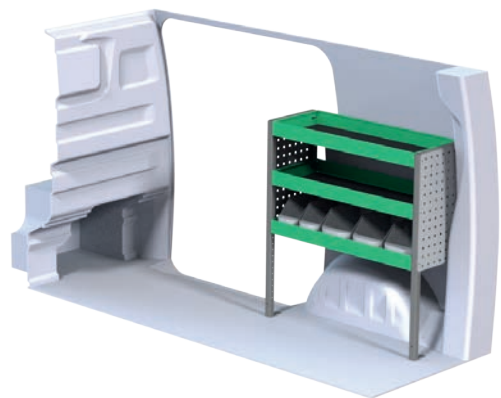

Art.Nr	LxDxH	Kg	Tim	Kr
F41807	848x300x890 mm	20	2,3	3 561