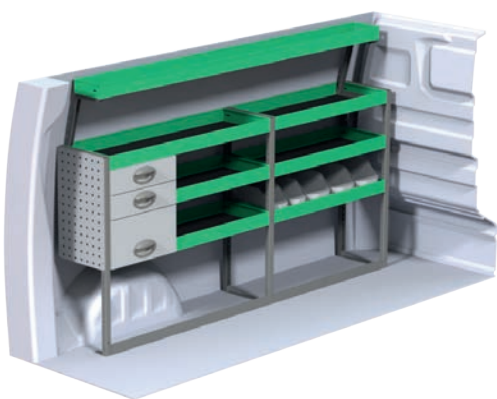

Art.Nr	LxDxH	Kg	Tim	Kr
F41830	1878x300x890 mm	33	2,9	5 510

Art.Nr	LxDxH	Kg	Tim	Kr
F41831	1116x300x890 mm	34	2,9	6 112

Art.Nr	LxDxH	Kg	Tim	Kr
F41832	1878x300x890 mm	41	3,7	6 804

Art.Nr	LxDxH	Kg	Tim	Kr
F41833	1116x300x890 mm	41	3,2	7 354