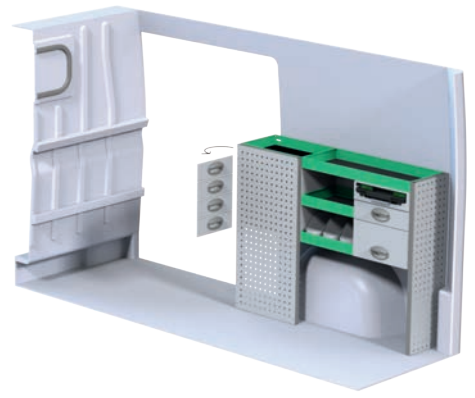

Art.Nr	LxDxH	Kg	Tim	Kr
F45025	1287x300x1000 mm	50	3,5	9 662