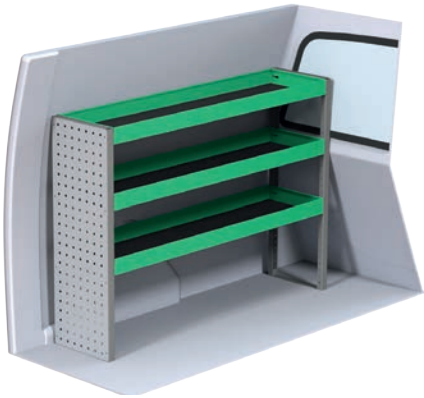

Peugeot Partner L1H1

Angivna priser är rekommenderade cirkapriser omonterat och gäller från 2015-05-01, tills vidare, moms tillkommer.
Angivna timmar är rekommenderad montageid för erfarna påbyggare.

Art.Nr	LxDxH	Kg	Tim	Kr
F40400	1241x300x890 mm	23	2,1	3 689