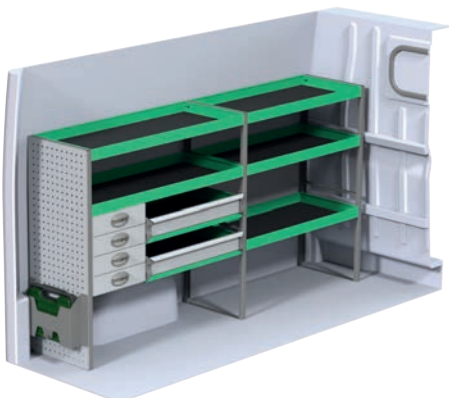

Art.Nr	LxDxH	Kg	Tim	Kr
F45022	2355x470x1220 mm	79	3,9	11 897