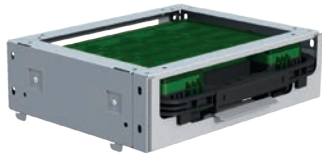

Tillbehör

Väskor