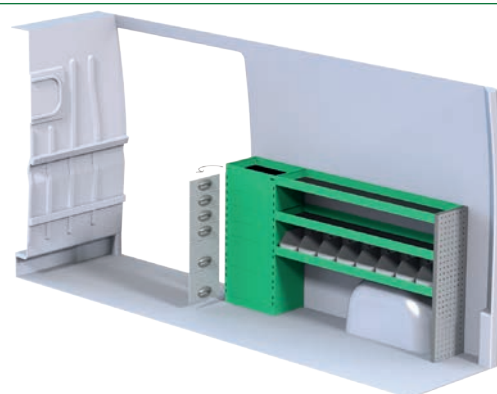

Art.Nr	LxDxH	Kg	Tim	Kr
F45061	1892x300x1000 mm	53	2,8	9 259