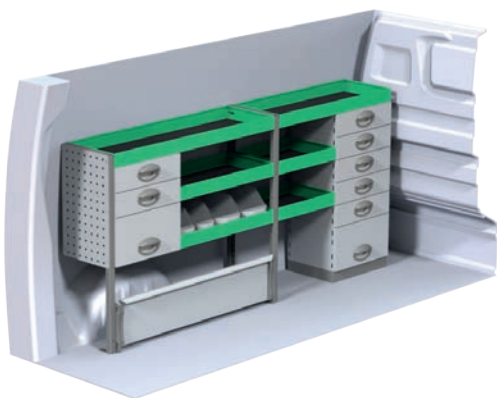

Art.Nr	LxDxH	Kg	Tim	Kr
F41836	1878x300x890 mm	66	4,3	11 737