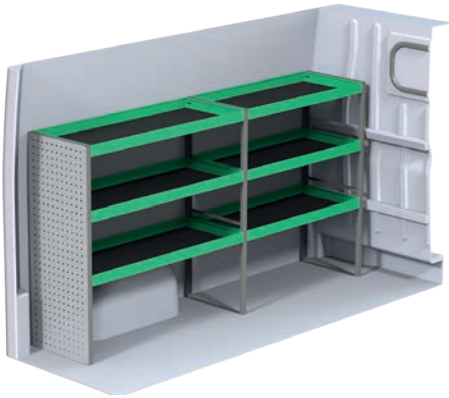

Art.Nr	LxDxH	Kg	Tim	Kr
F41865	1286x300x1000 mm	63	3,7	10 770

Art.Nr	LxDxH	Kg	Tim	Kr
F41866	2058x300x1000 mm	80	4,3	13 941

Art.Nr	LxDxH	Kg	Tim	Kr
F41867	1240x470x1000 mm	42	2,2	5 974

Peugeot Boxer L1H1

Angivna priser är rekommenderade cirkapriser omonterat och gäller från 2015-05-01, tills vidare, moms tillkommer.
Angivna timmar är rekommenderad montageid för erfarna påbyggare.