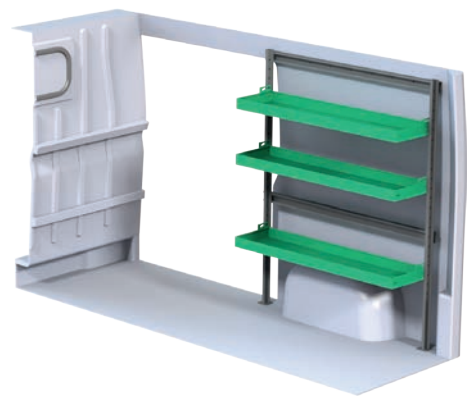

Art.Nr	LxDxH	Kg	Tim	Kr
F45027	1252x323x1605 mm	31	2,4	4 595