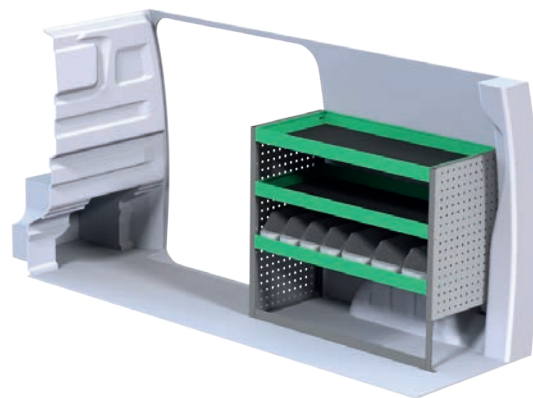

Art.Nr	LxDxH	Kg	Tim	Kr
F41837	1061x470x890 mm	35	2,2	5 017