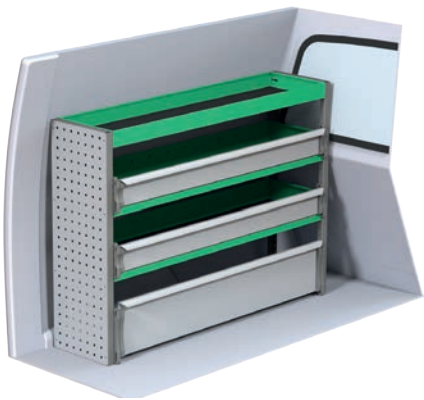

Art.Nr	LxDxH	Kg	Tim	Kr
F40401	727x300x890 mm	30	2,8	6 062

Art.Nr	LxDxH	Kg	Tim	Kr
F40402	1241x300x890 mm	28	2,4	4 750

Art.Nr	LxDxH	Kg	Tim	Kr
F40403	812x300x890 mm	38	3,1	7 304

Art.Nr	LxDxH	Kg	Tim	Kr
F40404	1241x300x890 mm	32	2,8	5 929