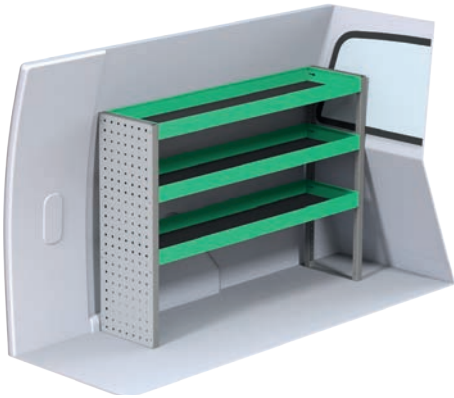

Peugeot Partner L2H1

Angivna priser är rekommenderade cirkapriser omonterat och gäller från 2015-05-01, tills vidare, moms tillkommer.
Angivna timmar är rekommenderad montageid för erfarna påbyggare.

Art.Nr	LxDxH	Kg	Tim	Kr
F40420	1241x300x890 mm	22	2,1	3 689