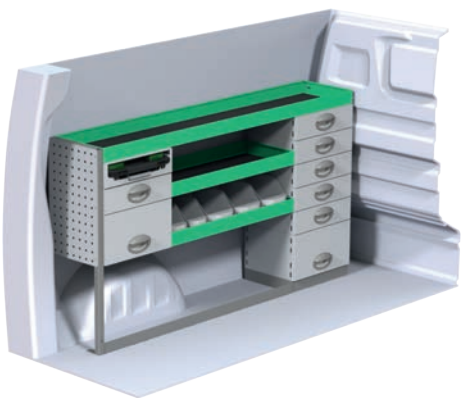

Art.Nr	LxDxH	Kg	Tim	Kr
F41806	1600x300x890 mm	60	3,3	10 882