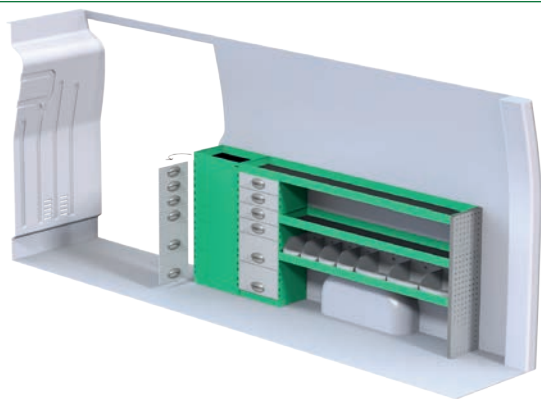

Art.Nr	LxDxH	Kg	Tim	Kr
F40561	2463x300x1000 mm	84	4,1	14 657