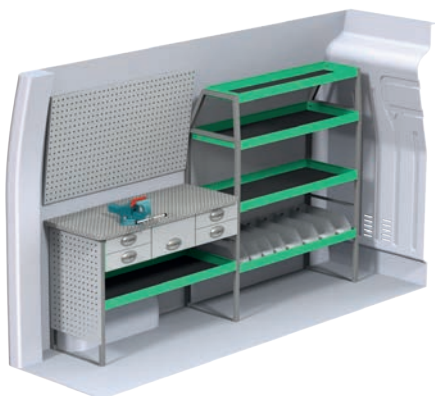

Art.Nr	LxDxH	Kg	Tim	Kr
F40506	2449x470x1510 mm	104	4,4	17 387