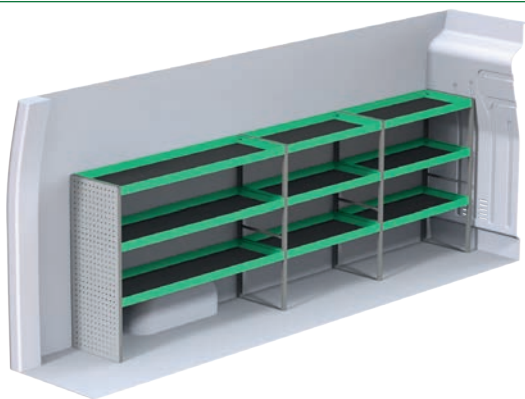

Renault Master L4H2

Angivna priser är rekommenderade cirkapriser omonterat och gäller från 2017-04-01, tills vidare, moms tillkommer.
Angivna timmar är rekommenderad montageid för erfarna påbyggare.

Art.Nr	LxDxH	Kg	Tim	Kr
F40560	3691x470x1220 mm	86	3,4	11 046