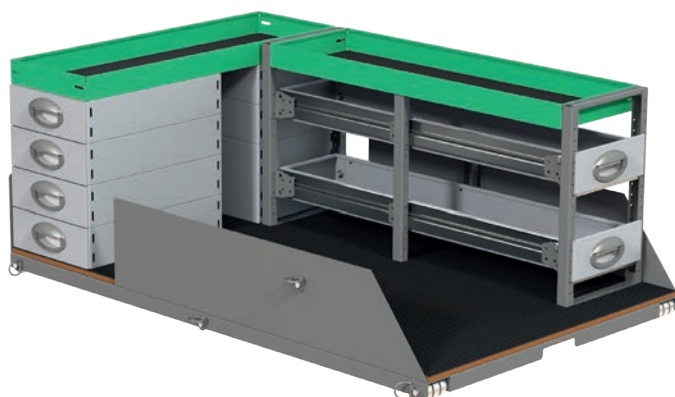

Lastsläde med Inredning

Lastinsats

Art.Nr	LxDxH	Kg	Tim	Kr
F11031	950x350x655 mm	44	3,6	8 739

Art.Nr	LxDxH	Kg	Tim	Kr
F48080	930x1500x570 mm	51	0,8	12 811

Art.Nr	LxDxH	Kg	Tim	Kr
F11033	1300x350x755 mm	58	3,6	10 472