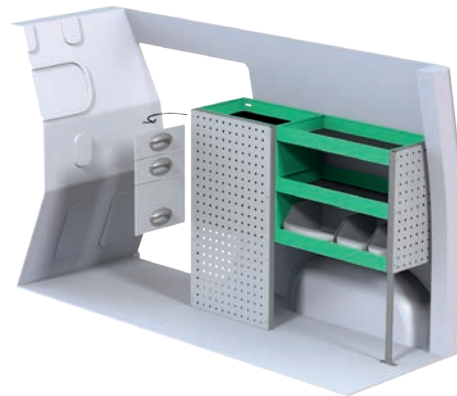

Art.Nr	LxDxH	Kg	Tim	Kr
F40480	1633x300x890 mm	26	2,2	4 493

Art.Nr	LxDxH	Kg	Tim	Kr
F40481	1108x300x890 mm	32	3,1	6 097

Art.Nr	LxDxH	Kg	Tim	Kr
F40482	1633x300x890 mm	37	2,9	6 770

Art.Nr	LxDxH	Kg	Tim	Kr
F40483	1197x300x890 mm	38	3,3	7 265