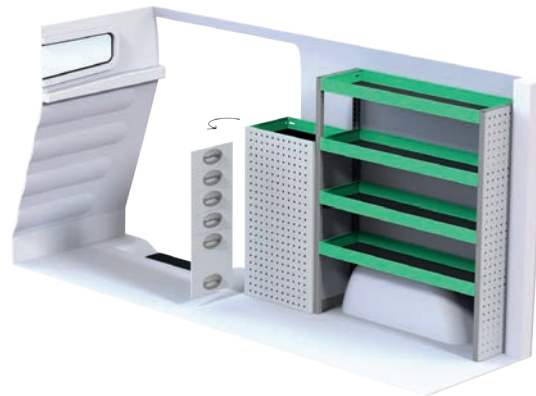

Art.Nr	LxDxH	Kg	Tim	Kr
F40861	1530x300x1220 mm	66	3,3	9 738