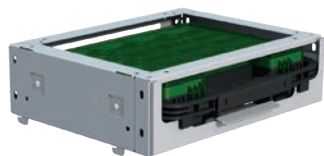

Väskor

System Edström är krocktestat enligt:

I alla förslag ingår det som är ritat samt fäst detaljer, gummitröskor till hyllorna och lådilägg av cellplast.

Vi förbehåller oss rätten till ändring av priser och leveransvillkor utan föregående avisering.

Se oss på internet: www.systemedstrom.com

Återförsäljare