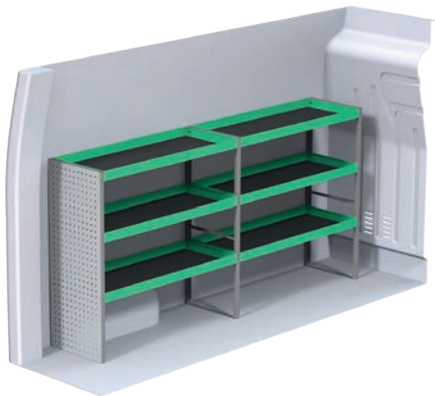

Art.Nr	LxDxH	Kg	Tim	Kr
F40500	2449x470x1220 mm	59	2,5	7 639

Art.Nr	LxDxH	Kg	Tim	Kr
F40501	1287x300x890 mm	39	2,8	7 181

Art.Nr	LxDxH	Kg	Tim	Kr
F40502	2449x470x1220 mm	82	3,9	12 215

Art.Nr	LxDxH	Kg	Tim	Kr
F40503	1319x300x1220 mm	63	4,1	12 318