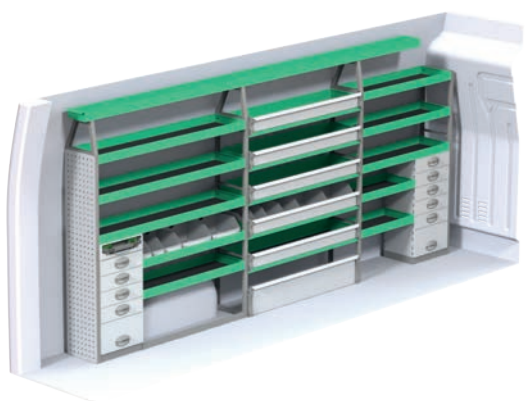

Art.Nr	LxDxH	Kg	Tim	Kr
F40561	2463x300x1000 mm	84	4,1	14 657

Art.Nr	LxDxH	Kg	Tim	Kr
F40562	3780x470x1220 mm	130	5,2	19 458

Art.Nr	LxDxH	Kg	Tim	Kr
F40563	2495x300x1220 mm	107	4,8	18 259

Art.Nr	LxDxH	Kg	Tim	Kr
F40564	3691x300x1735 mm	163	8,7	28 584