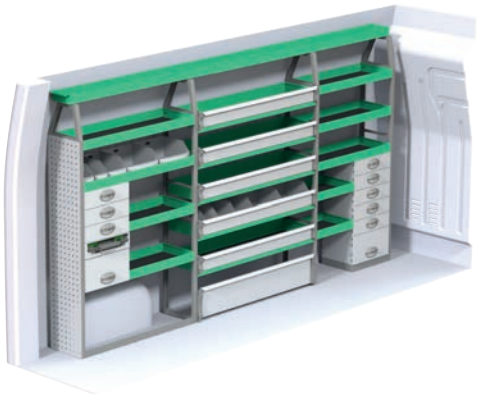

Art.Nr	LxDxH	Kg	Tim	Kr
F40521	1892x300x1000 mm	73	4,1	13 343

Art.Nr	LxDxH	Kg	Tim	Kr
F40522	3120x470x1220 mm	106	5,2	16 081

Art.Nr	LxDxH	Kg	Tim	Kr
F40523	1924x300x1220 mm	86	4,8	16 346

Art.Nr	LxDxH	Kg	Tim	Kr
F40524	3086x300x1735 mm	146	8,5	26 307