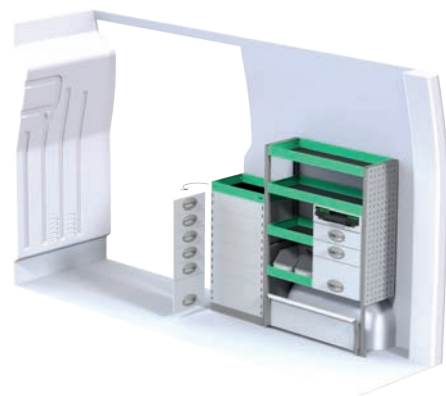

Art.Nr	LxDxH	Kg	Tim	Kr
F40500	2449x470x1220 mm	59	2,5	7 639

Art.Nr	LxDxH	Kg	Tim	Kr
F40501	1287x300x890 mm	39	2,8	7 181

Art.Nr	LxDxH	Kg	Tim	Kr
F40502	2449x470x1220 mm	82	3,9	12 215

Art.Nr	LxDxH	Kg	Tim	Kr
F40503	1319x300x1220 mm	63	4,1	12 318