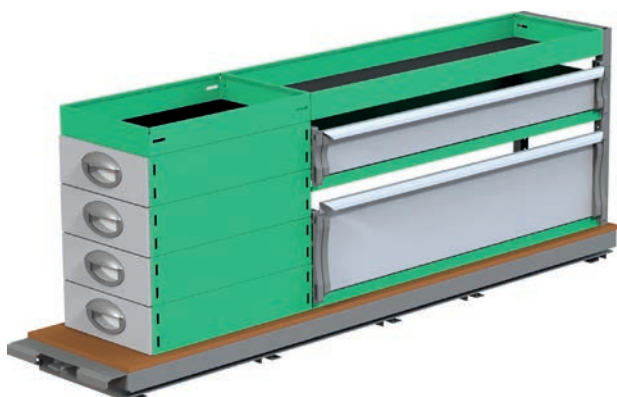

Art.Nr	LxDxH	Kg	Tim	Kr
F11035	1650x350x590 mm	68	3,6	11 405