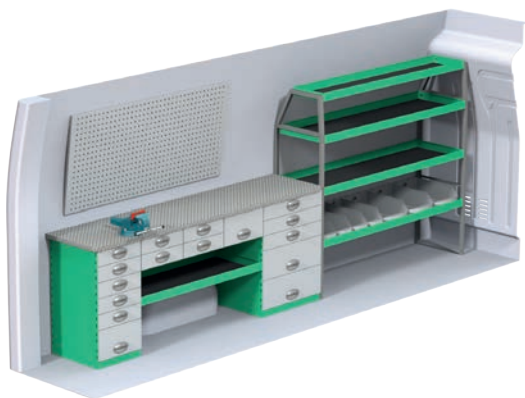

Art.Nr	LxDxH	Kg	Tim	Kr
F40566	3805x470x885/1526 mm	191	5,6	29 928