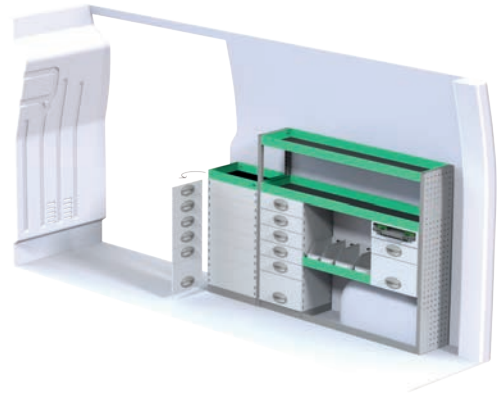

Art.Nr	LxDxH	Kg	Tim	Kr
F40523	1924x300x1220 mm	86	4,8	16 346