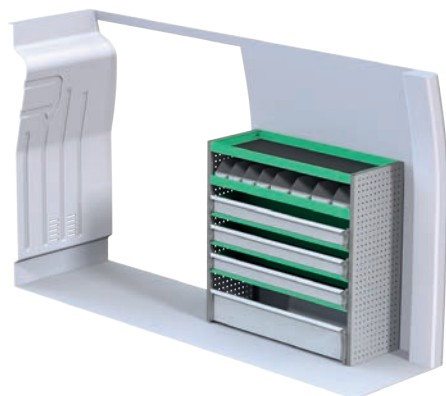

Art.Nr	LxDxH	Kg	Tim	Kr
F40507	1242x470x1220 mm	59	2,8	8 365