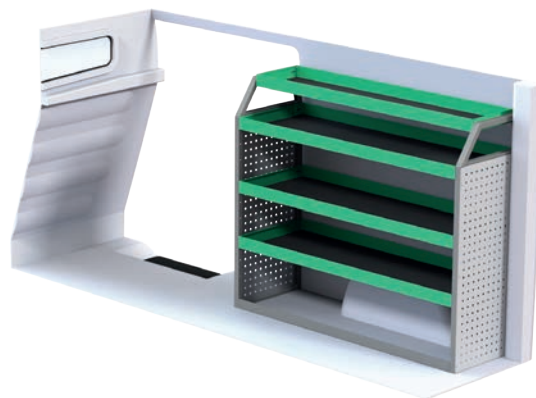

Art.Nr	LxDxH	Kg	Tim	Kr
F40867	1453x470x1185 mm	48	3,0	7 111