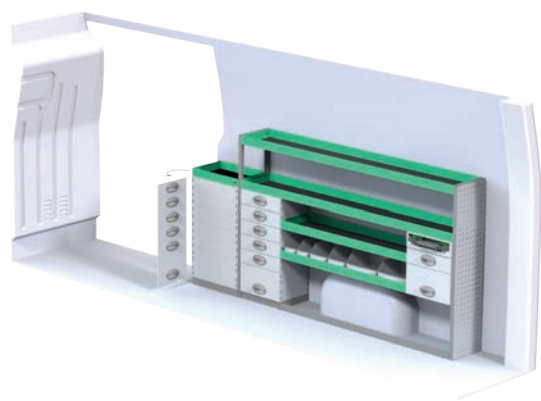

Art.Nr	LxDxH	Kg	Tim	Kr
F40563	2495x300x1220 mm	107	4,8	18 259