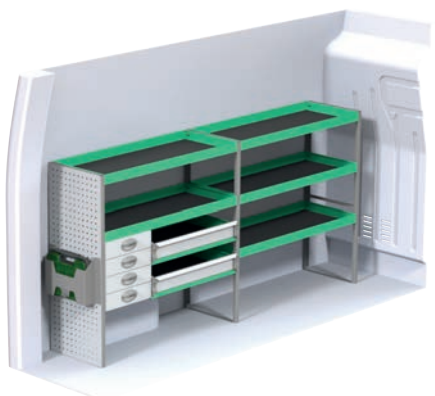

Art.Nr	LxDxH	Kg	Tim	Kr
F40500	2449x470x1220 mm	59	2,5	7 639

Art.Nr	LxDxH	Kg	Tim	Kr
F40501	1287x300x890 mm	39	2,8	7 181

Art.Nr	LxDxH	Kg	Tim	Kr
F40502	2449x470x1220 mm	82	3,9	12 215

Art.Nr	LxDxH	Kg	Tim	Kr
F40503	1319x300x1220 mm	63	4,1	12 318