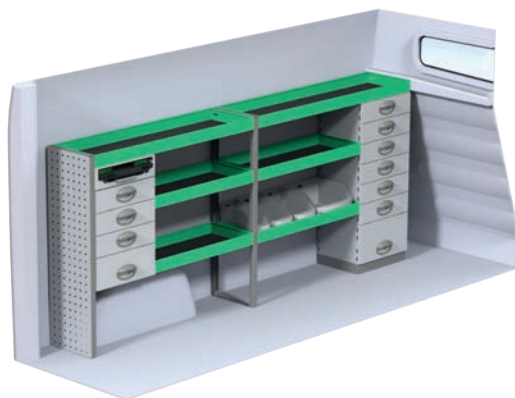

Art.Nr	LxDxH	Kg	Tim	Kr
F40866	2356x300x1000 mm	82	4,5	14 826