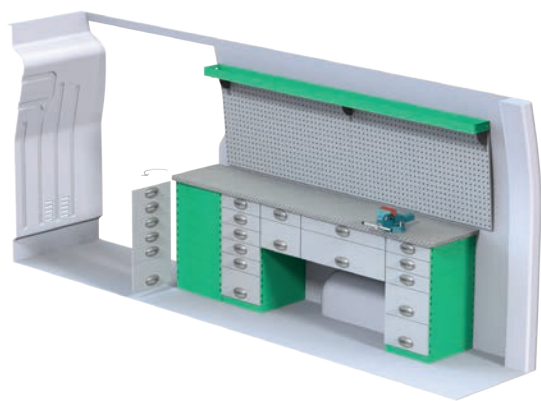

Art.Nr	LxDxH	Kg	Tim	Kr
F40561	2463x300x1000 mm	84	4,1	14 657

Art.Nr	LxDxH	Kg	Tim	Kr
F40562	3780x470x1220 mm	130	5,2	19 458

Art.Nr	LxDxH	Kg	Tim	Kr
F40563	2495x300x1220 mm	107	4,8	18 259

Art.Nr	LxDxH	Kg	Tim	Kr
F40564	3691x300x1735 mm	163	8,7	28 584