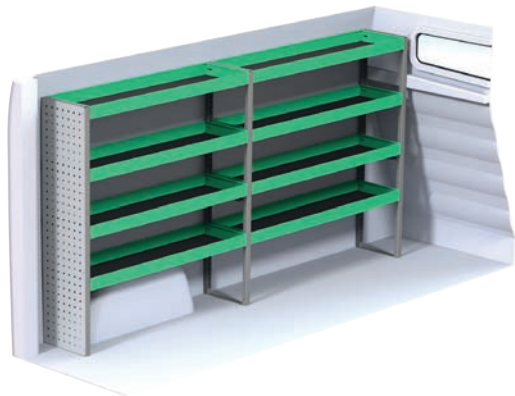

Art.Nr	LxDxH	Kg	Tim	Kr
F40860	2356x300x1220 mm	52	3,1	7 936

Art.Nr	LxDxH	Kg	Tim	Kr
F40861	1530x300x1220 mm	66	3,3	9 738

Art.Nr	LxDxH	Kg	Tim	Kr
F40862	2356x300x1000 mm	58	4,5	10 303

Art.Nr	LxDxH	Kg	Tim	Kr
F40863	1500x300x1000 mm	65	5,0	9 744