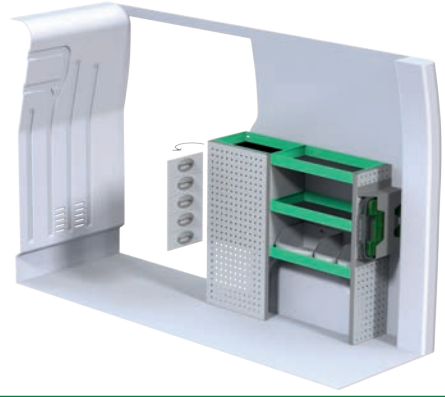

Art.Nr	LxDxH	Kg	Tim	Kr
F40543	1197x300x1000 mm	45	3,3	8 188