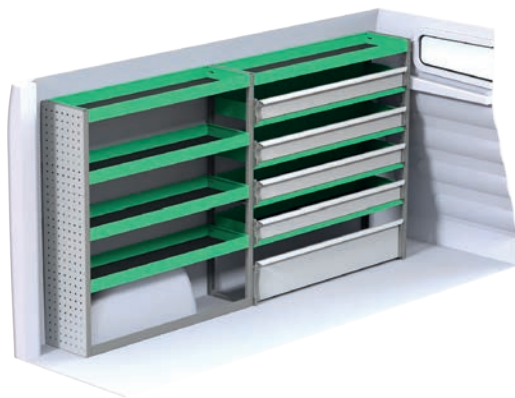

Art.Nr	LxDxH	Kg	Tim	Kr
F40860	2356x300x1220 mm	52	3,1	7 936

Art.Nr	LxDxH	Kg	Tim	Kr
F40861	1530x300x1220 mm	66	3,3	9 738

Art.Nr	LxDxH	Kg	Tim	Kr
F40862	2356x300x1000 mm	58	4,5	10 303

Art.Nr	LxDxH	Kg	Tim	Kr
F40863	1500x300x1000 mm	65	5,0	9 744