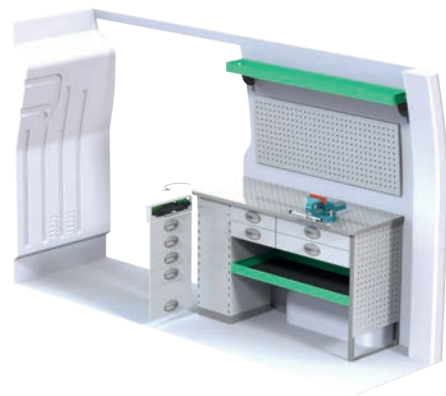

Art.Nr	LxDxH	Kg	Tim	Kr
F40505	1330x470x855 mm	97	4,1	18 043