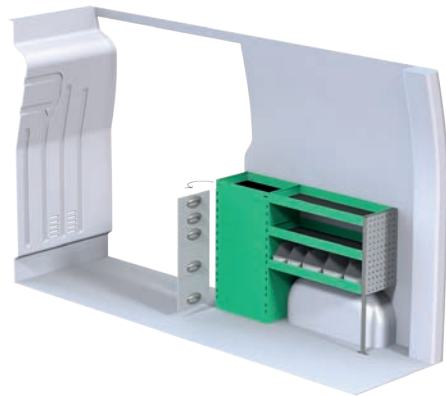

Art.Nr	LxDxH	Kg	Tim	Kr
F40501	1287x300x890 mm	39	2,8	7 181