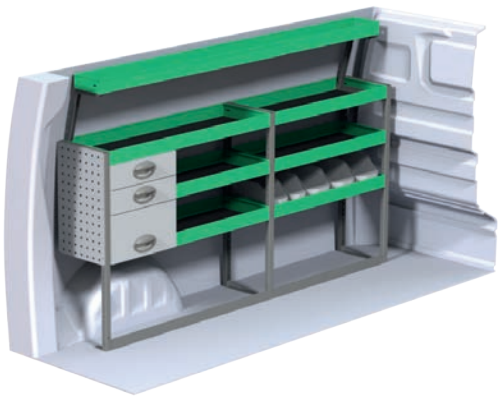

Art.Nr	LxDxH	Kg	Tim	Kr
F41830	1878x300x890 mm	33	2,9	5 510

Art.Nr	LxDxH	Kg	Tim	Kr
F41831	1116x300x890 mm	34	2,9	6 112

Art.Nr	LxDxH	Kg	Tim	Kr
F41832	1878x300x890 mm	41	3,7	6 804

Art.Nr	LxDxH	Kg	Tim	Kr
F41833	1116x300x890 mm	41	3,2	7 354