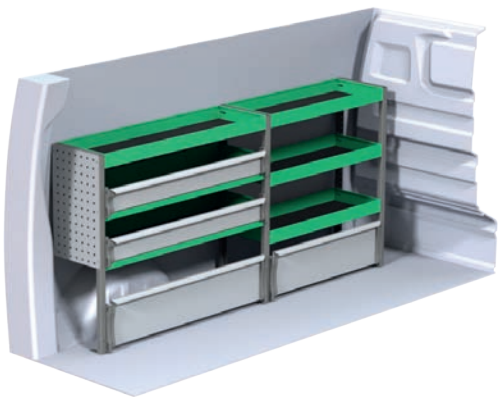

Art.Nr	LxDxH	Kg	Tim	Kr
F41830	1878x300x890 mm	33	2,9	5 510

Art.Nr	LxDxH	Kg	Tim	Kr
F41831	1116x300x890 mm	34	2,9	6 112

Art.Nr	LxDxH	Kg	Tim	Kr
F41832	1878x300x890 mm	41	3,7	6 804

Art.Nr	LxDxH	Kg	Tim	Kr
F41833	1116x300x890 mm	41	3,2	7 354