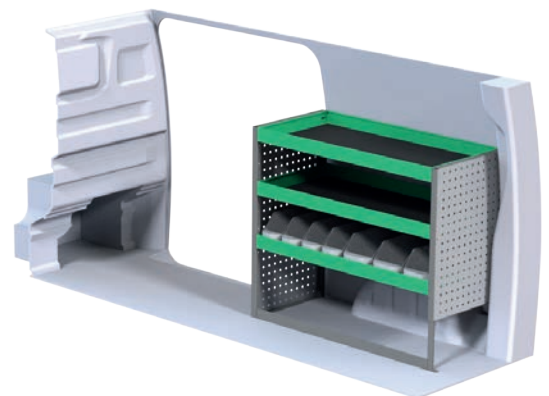

Art.Nr	LxDxH	Kg	Tim	Kr
F41837	1061x470x890 mm	35	2,2	5 017