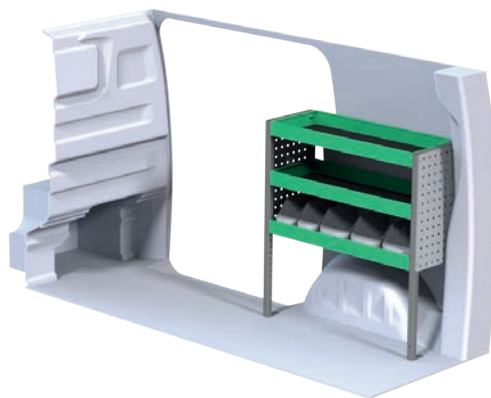

Art.Nr	LxDxH	Kg	Tim	Kr
F41807	848x300x890 mm	20	2,3	3 561