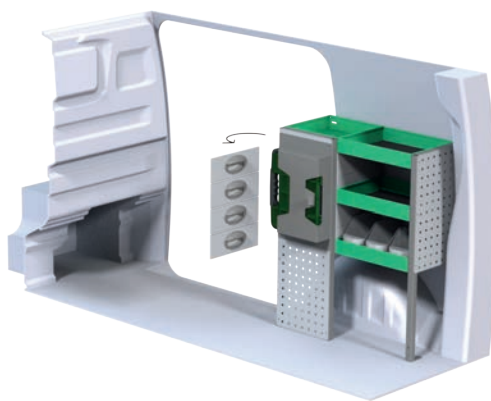

Art.Nr	LxDxH	Kg	Tim	Kr
F41800	1632x300x890 mm	26	2,1	4 493

Art.Nr	LxDxH	Kg	Tim	Kr
F41801	724x300x890 mm	29	2,9	5 659

Art.Nr	LxDxH	Kg	Tim	Kr
F41802	1632x300x890 mm	40	2,8	6 770

Art.Nr	LxDxH	Kg	Tim	Kr
F41803	724x300x890 mm	36	3,2	6 901