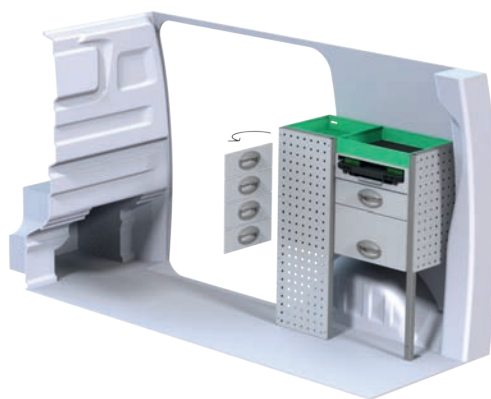

Art.Nr	LxDxH	Kg	Tim	Kr
F41805	724x300x890 mm	40	2,8	8 017