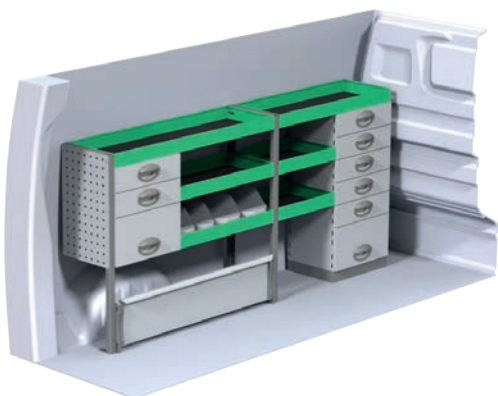

Art.Nr	LxDxH	Kg	Tim	Kr
F41836	1878x300x890 mm	66	4,3	11 737