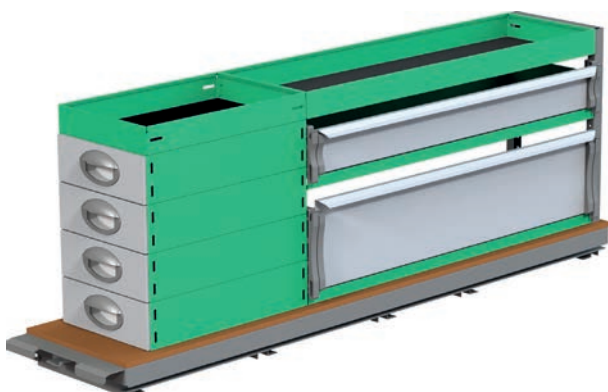

**Lastinsats**

Art.Nr	LxDxH	Kg	Tim	Kr
F11031	950x350x655 mm	44	3,6	8 739

Art.Nr	LxDxH	Kg	Tim	Kr
F48080	930x1500x570 mm	51	0,8	12 811

Art.Nr	LxDxH	Kg	Tim	Kr
F11033	1300x350x755 mm	58	3,6	10 472

Art.Nr	LxDxH	Kg	Tim	Kr
F48081	930x1500x570 mm	82	1,2	17 001