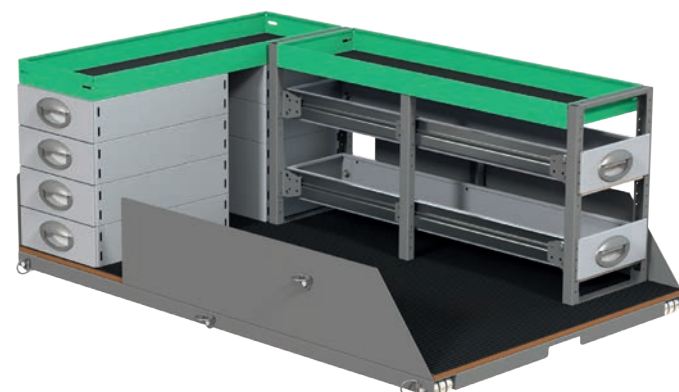

**Lastinsats**

Art.Nr	LxDxH	Kg	Tim	Kr
F11031	950x350x655 mm	44	3,6	8 739

Art.Nr	LxDxH	Kg	Tim	Kr
F48080	930x1500x570 mm	51	0,8	12 811

Art.Nr	LxDxH	Kg	Tim	Kr
F11033	1300x350x755 mm	58	3,6	10 472

Art.Nr	LxDxH	Kg	Tim	Kr
F48081	930x1500x570 mm	82	1,2	17 001