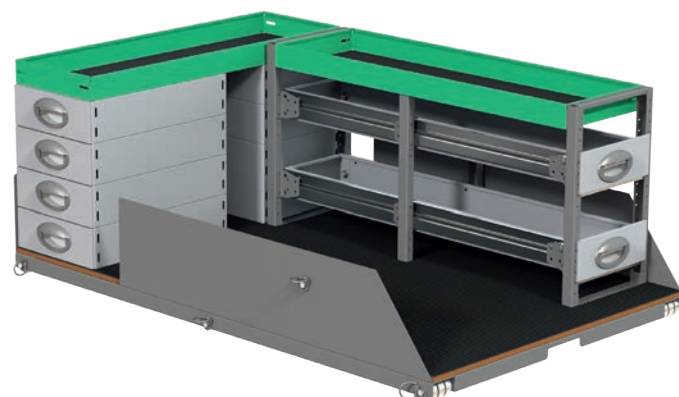

Lastsläde med Inredning

Lastinsats

Art.Nr	LxDxH	Kg	Tim	Kr
F11031	950x350x655 mm	44	3,6	8 739

Art.Nr	LxDxH	Kg	Tim	Kr
F48080	930x1500x570 mm	51	0,8	12 811

Art.Nr	LxDxH	Kg	Tim	Kr
F11033	1300x350x755 mm	58	3,6	10 472