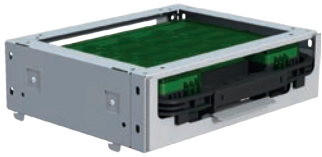

Väskor

System Edström är krocktestat enligt:

I alla förslag ingår det som är ritat samt fäst detaljer, gummitröskor till hyllorna och lådlägg av cellplast.

Vi förbehåller oss rätten till ändring av priser och leveransvillkor utan föregående avisering.

Se oss på internet: www.systemedstrom.com

Återförsäljare