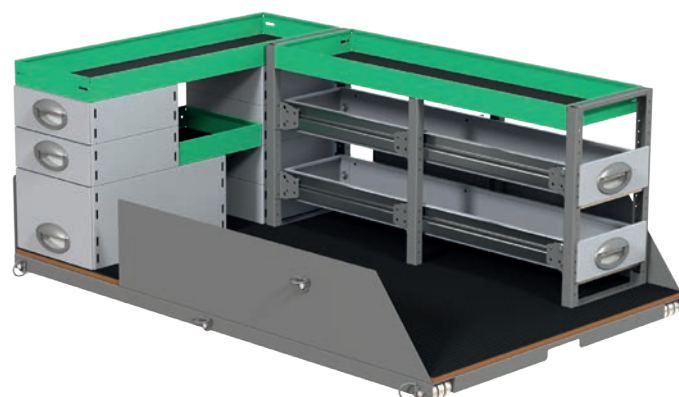

Art.Nr	LxDxH	Kg	Tim	Kr
F48082	930x1500x570 mm	82	1,2	17 447