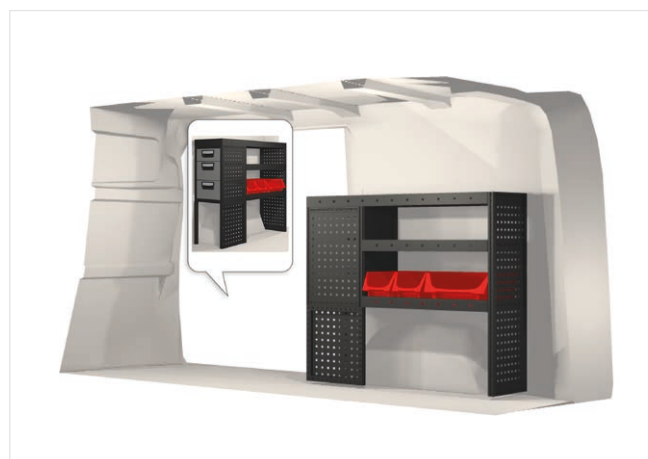

Lasthållare
Artikelnummer: 27037

Fiat

Talento 5.2 m³ (L1 H1)

www.modul-system.se

20100348	1998 mm	324 mm	918 mm	38.4

20100349	1026 mm	324 mm	918 mm	22.8

20100350	1971 mm	324 mm	918 mm	43.1

20100351	999 mm	324 mm	918 mm	29.4