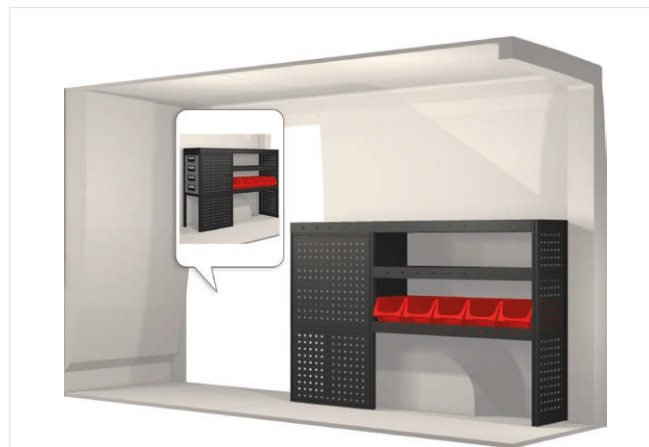

20100255	1323 mm	324 mm	918 mm	37.6