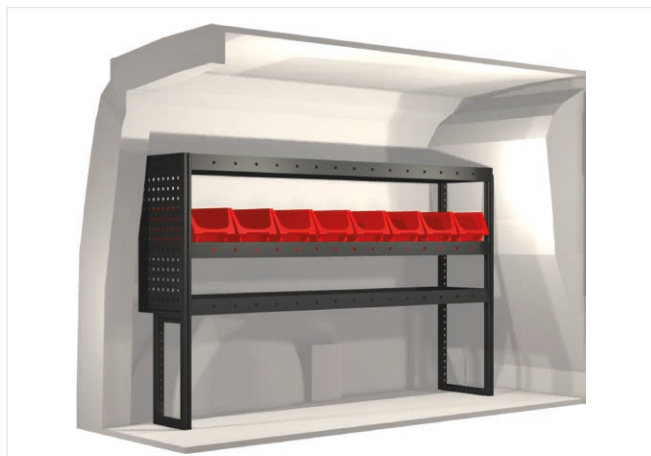

Fiat

Doblò Cargo 3.4 m³ (L1)

www.modul-system.se

20100095	1350 mm	324 mm	918 mm	25.3

20100093	864 mm	324 mm	918 mm	20.5

20100096	1350 mm	324 mm	918 mm	32.5

20100094	837 mm	324 mm	918 mm	31.6

20100097	1323 mm	324 mm	918 mm	43.8