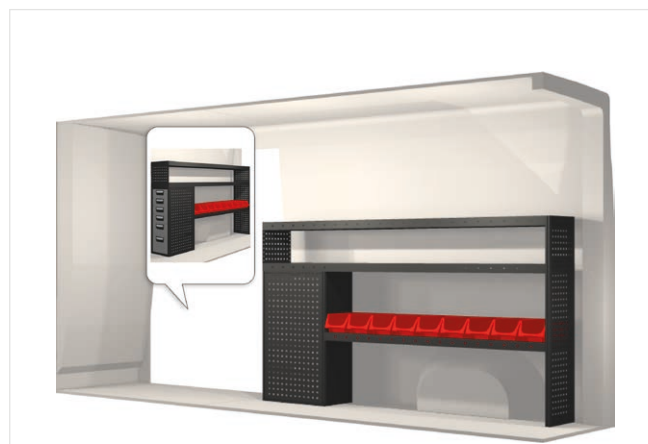

20100265	1971 mm	324 mm	1188 mm	59.1