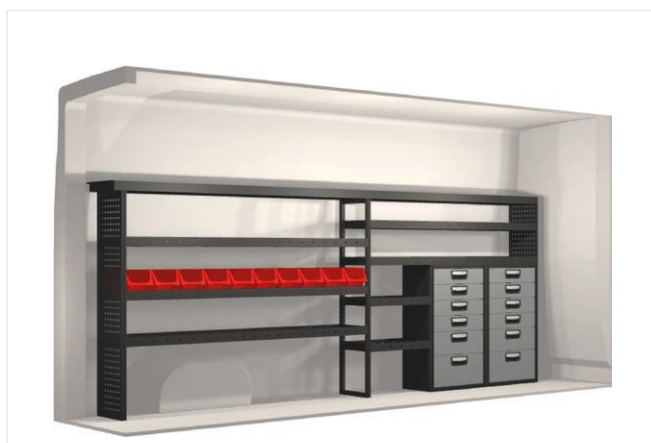

20100268	3132 mm	324 mm	1350 mm	107.1

Ingår i inredningsförslagen:

- Kullagerskenor i hurtsar
- Gummimattor i hyllor
- Skumplast i hurtslådor
- Monteringssats för inredning

Lasthållare
Artikelnummer: 27025