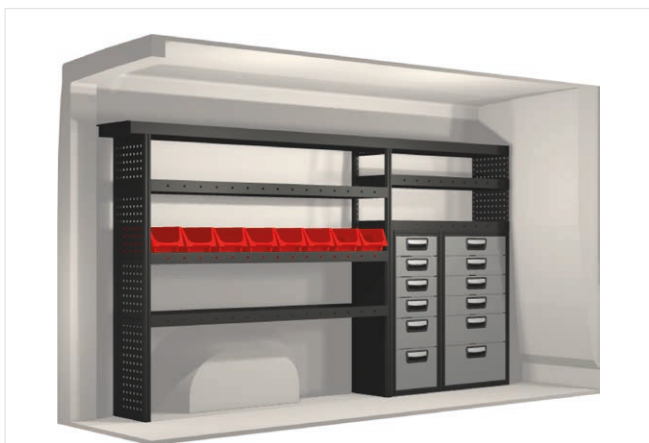

20100258	2160 mm	324 mm	1350 mm	88.8

Ingår i inredningsförslagen:

- Kullagerskenor i hurtsar
- Gummimattor i hyllor
- Skumplast i hurtslådor
- Monteringsats för inredning