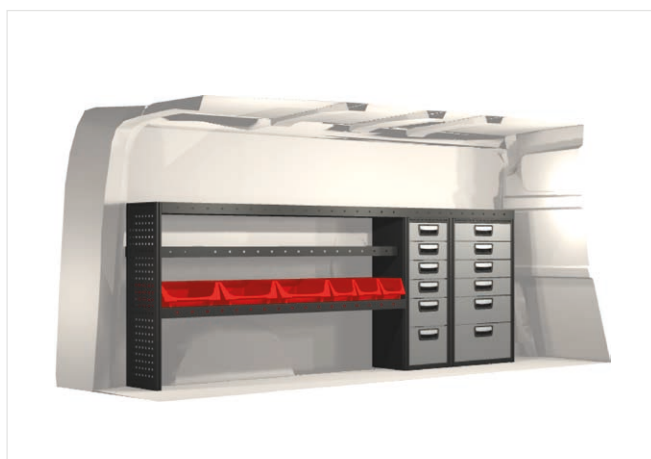

Fiat

Talento 6 m³ (L2 H1)

20100353	2349 mm	324 mm	918 mm	38.9

20100354	1350 mm	324 mm	918 mm	26.8

20100355	2322 mm	324 mm	918 mm	45.8

20100356	1323 mm	324 mm	918 mm	40.8

20100357	2295 mm	324 mm	918 mm	67.8

Ingår i inredningsförslagen: