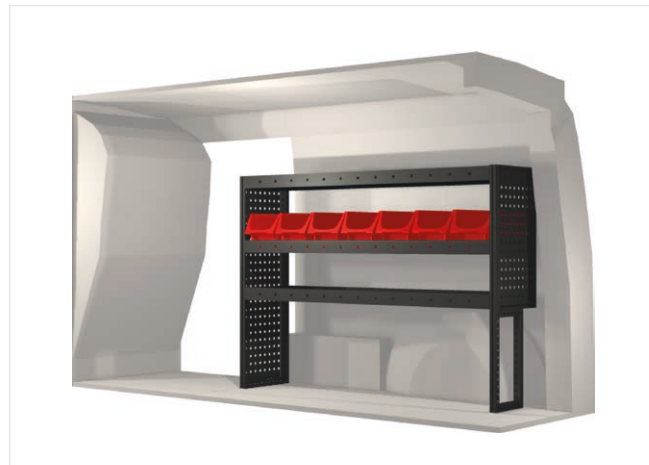

Fiat

Doblò Cargo 3.4 m³ (L1)

www.modul-system.se

20100095	1350 mm	324 mm	918 mm	25.3

20100093	864 mm	324 mm	918 mm	20.5

20100096	1350 mm	324 mm	918 mm	32.5

20100094	837 mm	324 mm	918 mm	31.6

20100097	1323 mm	324 mm	918 mm	43.8

Ingår i inredningsförslagen:

- Kullagerskenor i hurtsar
- Gummimattor i hyllor
- Skumplast i hurtslådor
- Monteringsats för inredning

Lasthållare
Artikelnummer: 27037

Fiat

Doblò Cargo 4.2 m³ (L2)

20100090	1701 mm	324 mm	918 mm	30.5