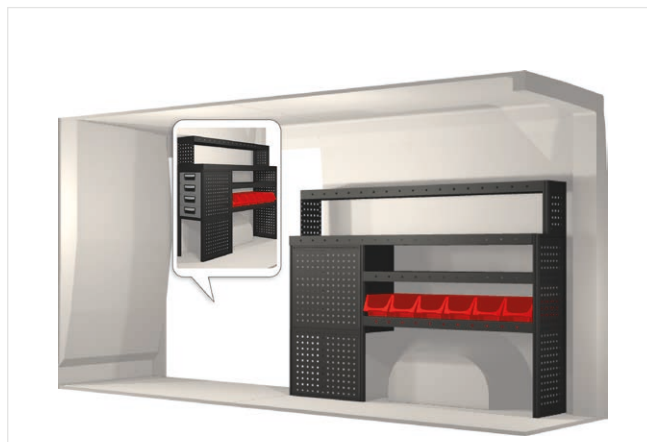

Ingår i inredningsförslagen:

- Kullagerskenor i hurtsar
- Gummimattor i hyllor
- Skumplast i hurtslådor
- Monteringsats för inredning

Lasthållare

Artikelnummer: 27024

Fiat

Ducato 10 & 11.5 m³ (L2 H1/H2)

20100259	2511 mm	324 mm	1296 mm	52.0