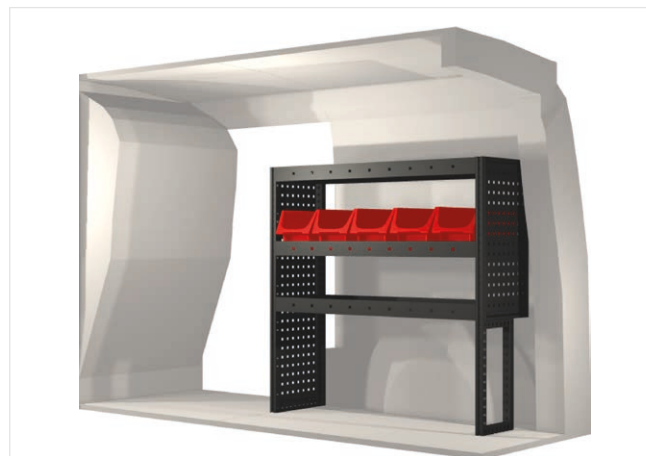

Fiat

Doblò Cargo 3.4 m³ (L1)

www.modul-system.se

20100095	1350 mm	324 mm	918 mm	25.3

20100093	864 mm	324 mm	918 mm	20.5

20100096	1350 mm	324 mm	918 mm	32.5

20100094	837 mm	324 mm	918 mm	31.6

20100097	1323 mm	324 mm	918 mm	43.8

Ingår i inredningsförslagen:

- Kullagerskenor i hurtsar
- Gummimattor i hyllor
- Skumplast i hurtslådor
- Monteringsats för inredning

Lasthållare
Artikelnummer: 27037

Fiat

Doblò Cargo 4.2 m³ (L2)

20100090	1701 mm	324 mm	918 mm	30.5