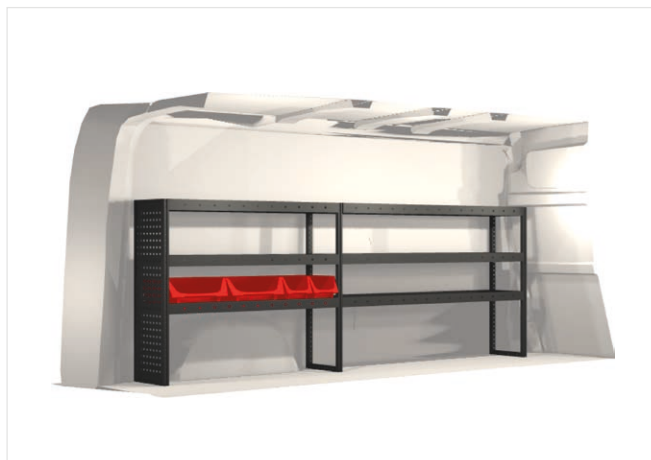

Fiat

Talento 6 m³ (L2 H1)

20100353	2349 mm	324 mm	918 mm	38.9