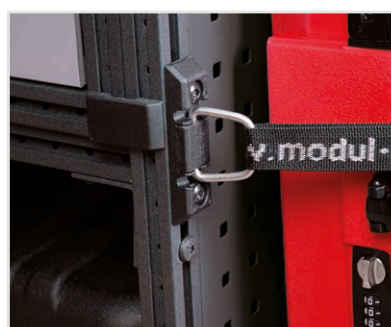

Lastögla för T-spår
Art. nr: 50025-03