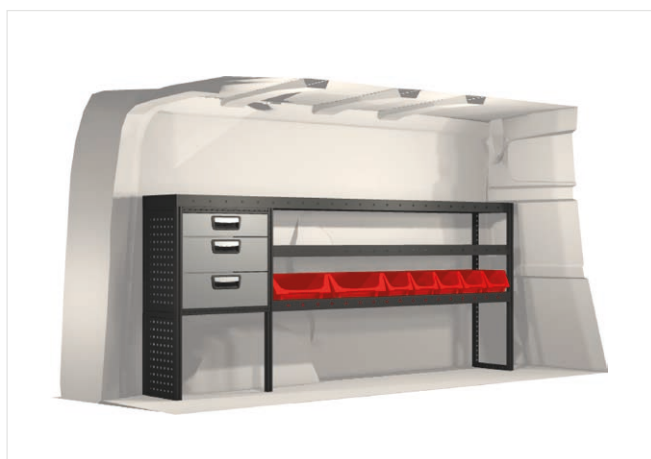

20100350	1971 mm	324 mm	918 mm	43.1