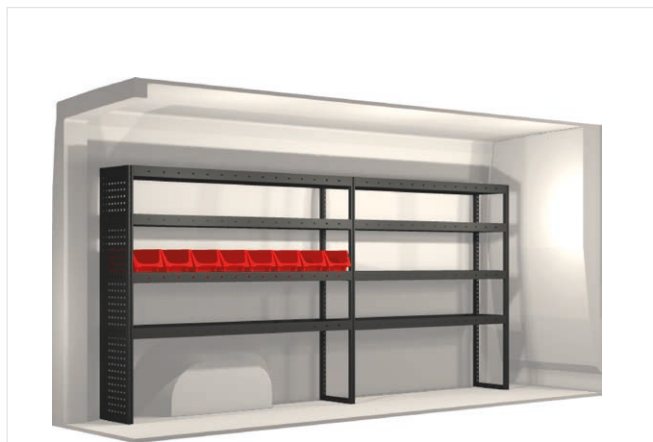

Ingår i inredningsförslagen:

- Kullagerskenor i hurtsar
- Gummimattor i hyllor
- Skumplast i hurtslådor
- Monteringsats för inredning

Lasthållare

Artikelnummer: 27024

Fiat

Ducato 10 & 11.5 m³ (L2 H1/H2)

20100259	2511 mm	324 mm	1296 mm	52.0