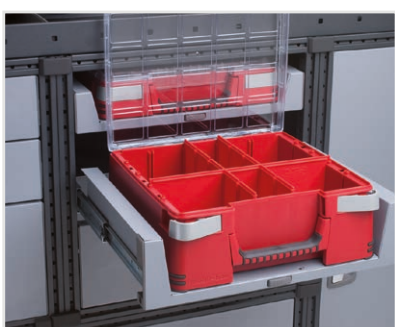

Exempel på tillbehör

Instegshandtag för T-spår
Art. nr: 50014-03

Väskstöd för T-spår
Art. nr: 50250-03

Sats med verktygshållare
Art. nr: 10848 (15 st)
Art. nr: 10849 (30 st)
Art. nr: 10850 (50 st)

Mobil-Box
Art. nr: 10566, bredd 486 mm (låg)
Art. nr: 10563, bredd 486 mm (hög)