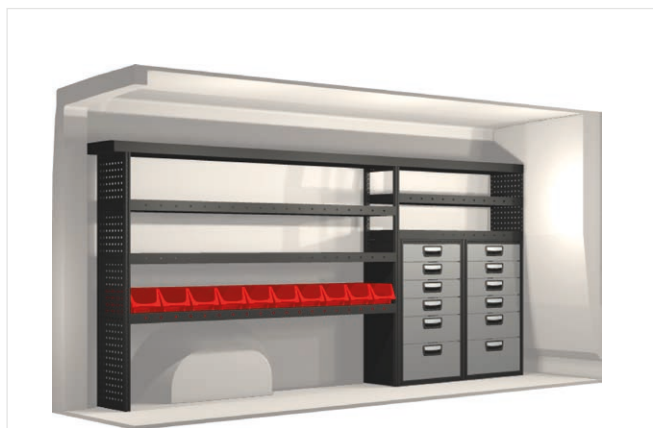

20100263	2646 mm	324 mm	1350 mm	100.8

Samtliga inredningar monteras med vårt marknadsunika kraftabsorberande fäste som skyddar dig vid en eventuell krock.