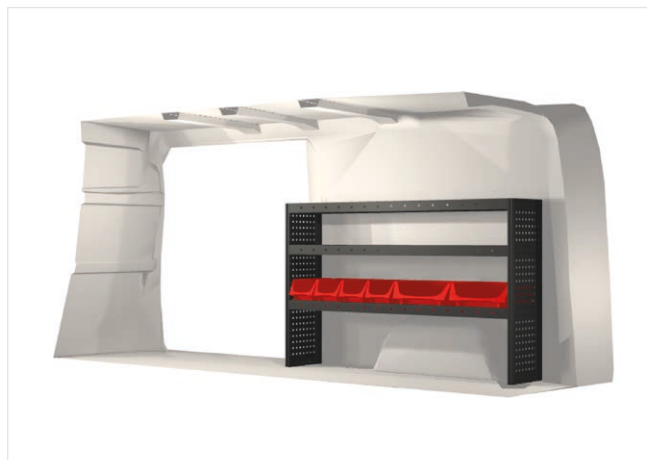

20100354	1350 mm	324 mm	918 mm	26.8