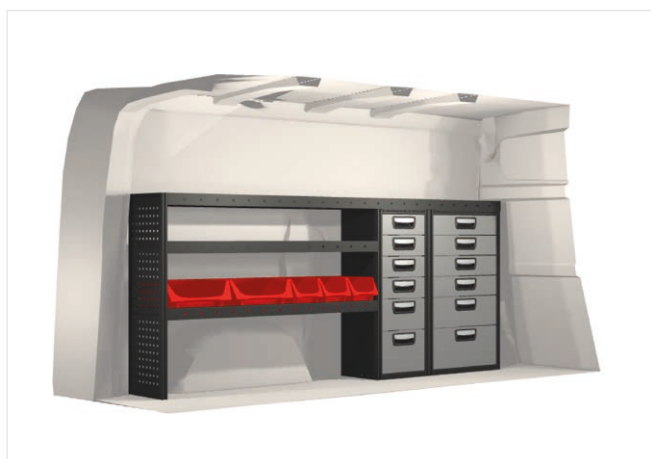

Lasthållare
Artikelnummer: 27037

Fiat

Talento 5.2 m³ (L1 H1)

www.modul-system.se

20100348	1998 mm	324 mm	918 mm	38.4

20100349	1026 mm	324 mm	918 mm	22.8

20100350	1971 mm	324 mm	918 mm	43.1

20100351	999 mm	324 mm	918 mm	29.4