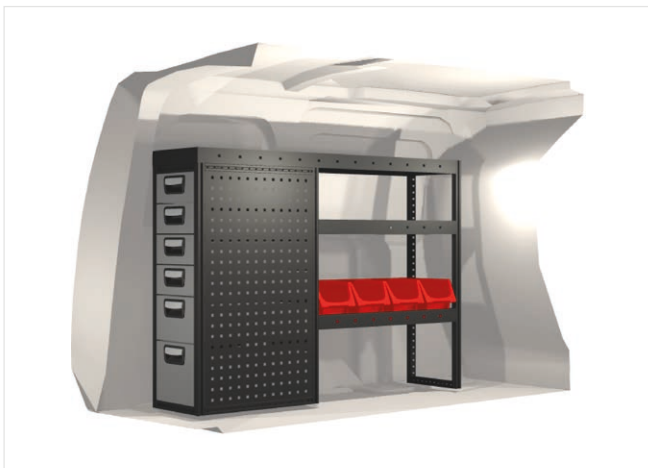

## Connect L1 2.9 m<sup>3</sup> (2014-)

www.modul-system.se

20100070	1188 mm	324 mm	918 mm	23.6

20100394	864 mm	324 mm	918 mm	20.8

20100393	1161 mm	324 mm	918 mm	30.8

20100395	837 mm	324 mm	918 mm	25.9

20100072	1161 mm	324 mm	918 mm	41.5