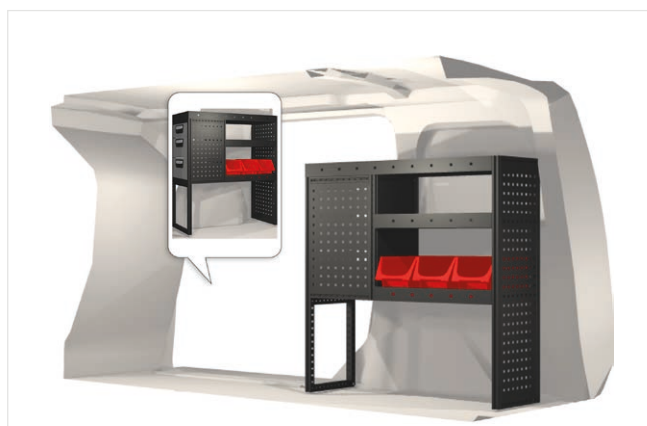

# Ford

Connect L2 3.6m<sup>3</sup> (2014-)

20100080	1674 mm	324 mm	918 mm	33.5

20100394	864 mm	324 mm	918 mm	20.8

20100397	1647 mm	324 mm	918 mm	38.7

20100395	837 mm	324 mm	918 mm	25.9

20100398	1647 mm	324 mm	918 mm	47.7