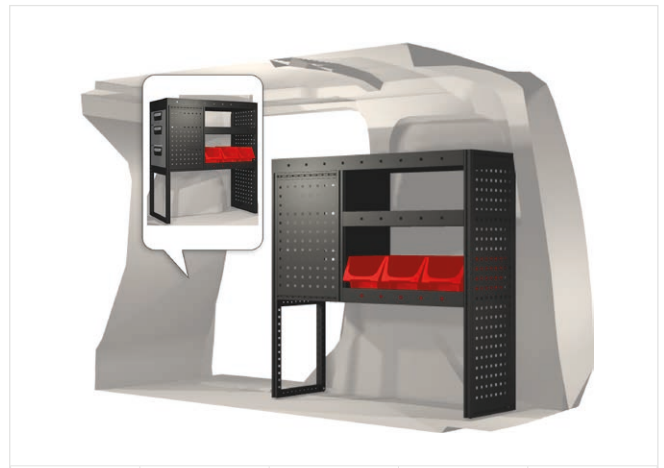

## Connect L1 2.9 m<sup>3</sup> (2014-)

www.modul-system.se

20100070	1188 mm	324 mm	918 mm	23.6

20100394	864 mm	324 mm	918 mm	20.8

20100393	1161 mm	324 mm	918 mm	30.8

20100395	837 mm	324 mm	918 mm	25.9

20100072	1161 mm	324 mm	918 mm	41.5