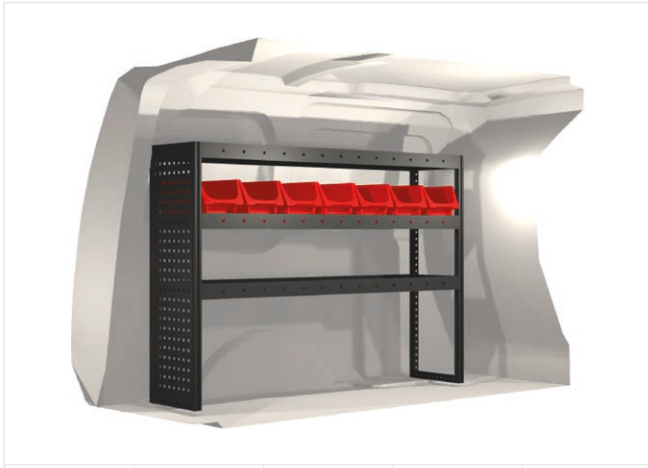

## Connect L1 2.9 m<sup>3</sup> (2014-)

www.modul-system.se

20100070	1188 mm	324 mm	918 mm	23.6

20100394	864 mm	324 mm	918 mm	20.8

20100393	1161 mm	324 mm	918 mm	30.8

20100395	837 mm	324 mm	918 mm	25.9

20100072	1161 mm	324 mm	918 mm	41.5