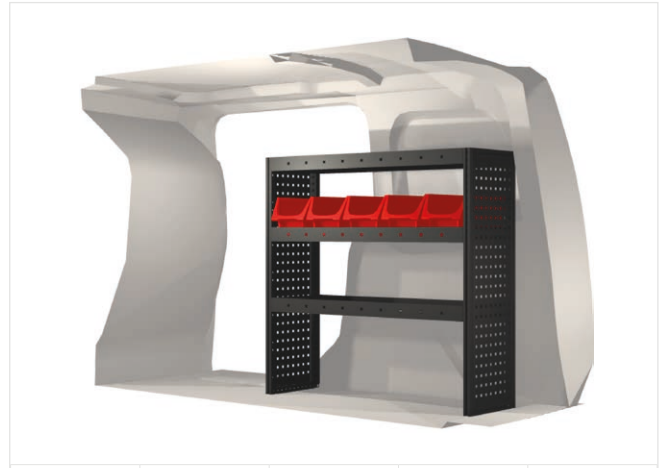

## Connect L1 2.9 m<sup>3</sup> (2014-)

www.modul-system.se

20100070	1188 mm	324 mm	918 mm	23.6

20100394	864 mm	324 mm	918 mm	20.8

20100393	1161 mm	324 mm	918 mm	30.8

20100395	837 mm	324 mm	918 mm	25.9

20100072	1161 mm	324 mm	918 mm	41.5