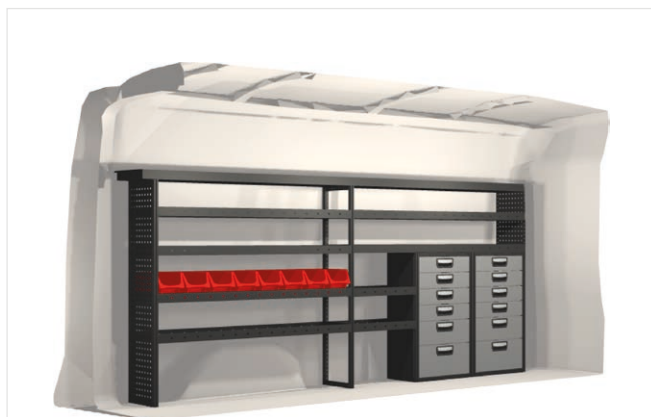

20100214	2808 mm	324 mm	1350 mm	103.5

Ingår i inredningsförslagen:

- Kullagerskenor i hurtsar
- Gummimattor i hyllor
- Skumplast i hurtslådor
- Monteringsats för inredning

Samtliga inredningar monteras med vårt marknadsunika kraftabsorberande fäste som skyddar dig vid en eventuell krock.