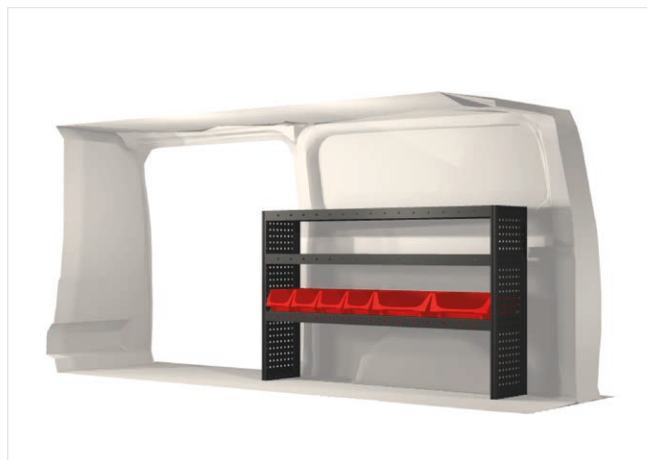

20100354	1350 mm	324 mm	918 mm	26.8