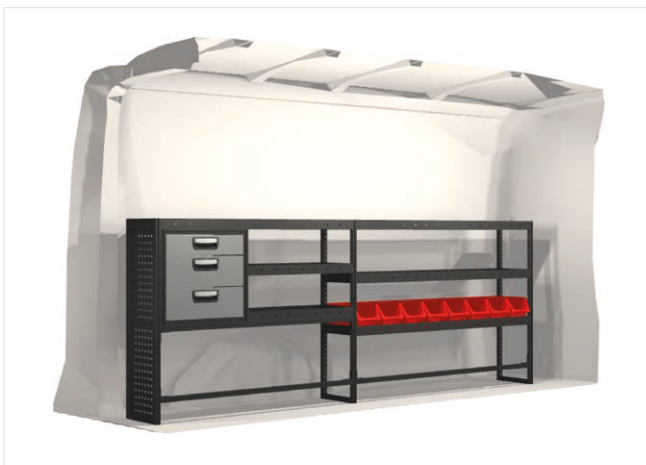

20100122	2511 mm	324 mm	1026 mm	54.1