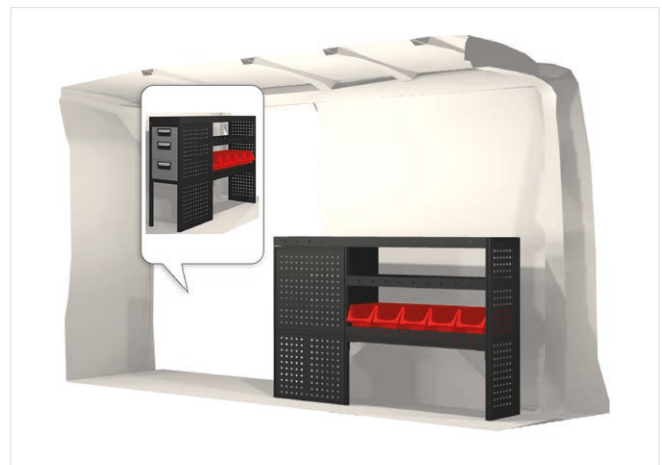

20100115	1323 mm	324 mm	918 mm	35.6