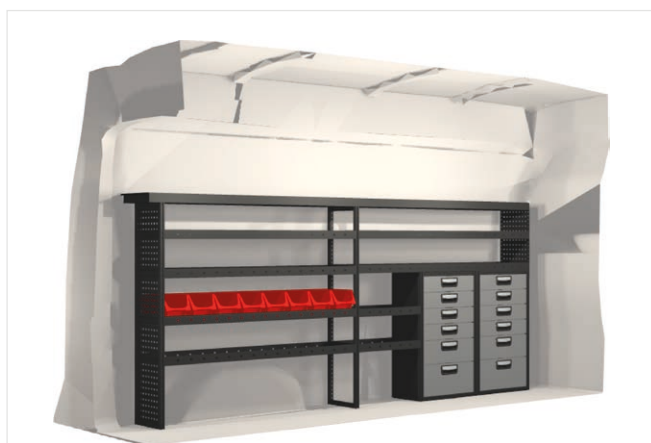

20100214	2808 mm	324 mm	1350 mm	103.5

Ingår i inredningsförslagen:

- Kullagerskenor i hurtsar
- Gummimattor i hyllor
- Skumplast i hurtslådor
- Monteringsats för inredning

Samtliga inredningar monteras med vårt marknadsunika kraftabsorberande fäste som skyddar dig vid en eventuell krock.