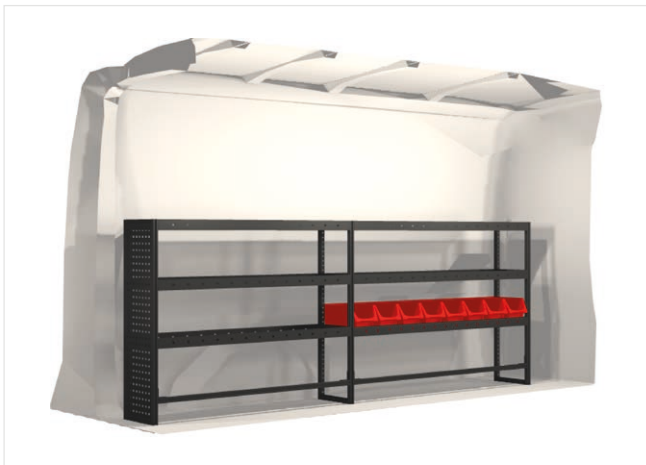

Ford

Transit L2H2 10 m³ (2014-)

www.modul-system.se

20100121	2511 mm	324 mm	1026 mm	44.2