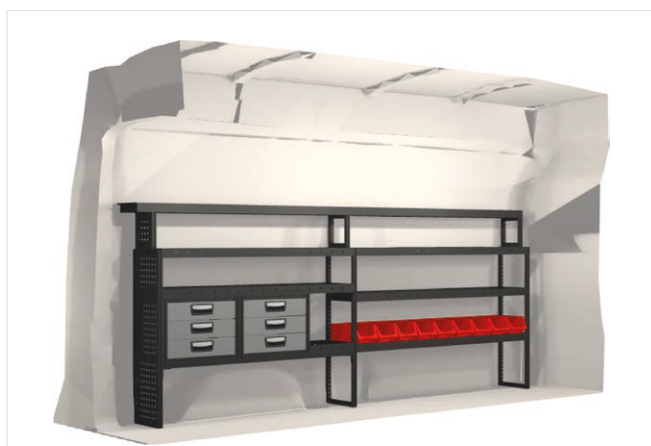

20100212	2835 mm	324 mm	1296 mm	76.6