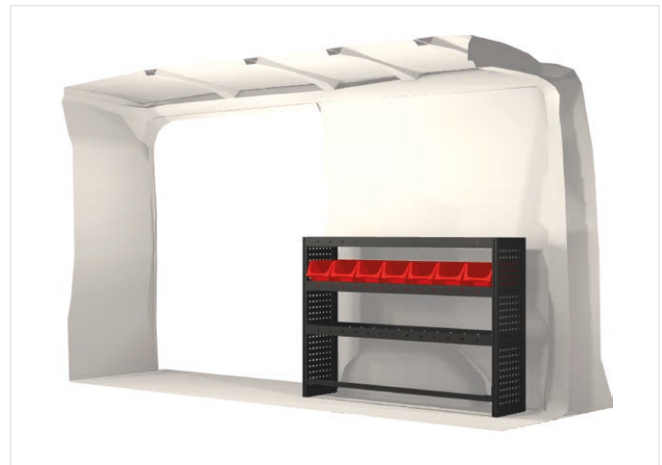

20100114	1188 mm	324 mm	918 mm	25.8