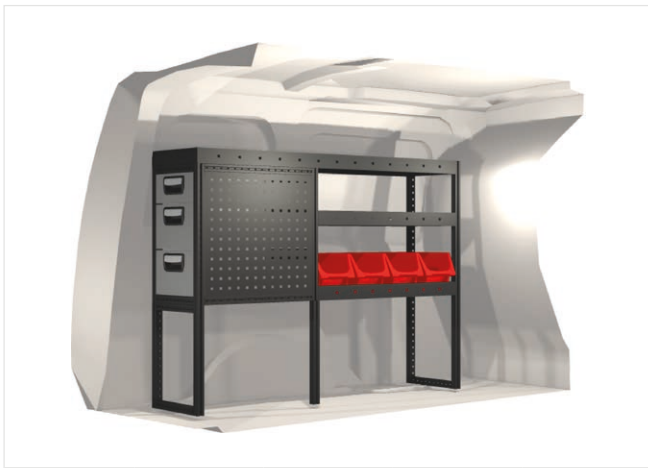

## Connect L1 2.9 m<sup>3</sup> (2014-)

www.modul-system.se

20100070	1188 mm	324 mm	918 mm	23.6

20100394	864 mm	324 mm	918 mm	20.8

20100393	1161 mm	324 mm	918 mm	30.8

20100395	837 mm	324 mm	918 mm	25.9

20100072	1161 mm	324 mm	918 mm	41.5