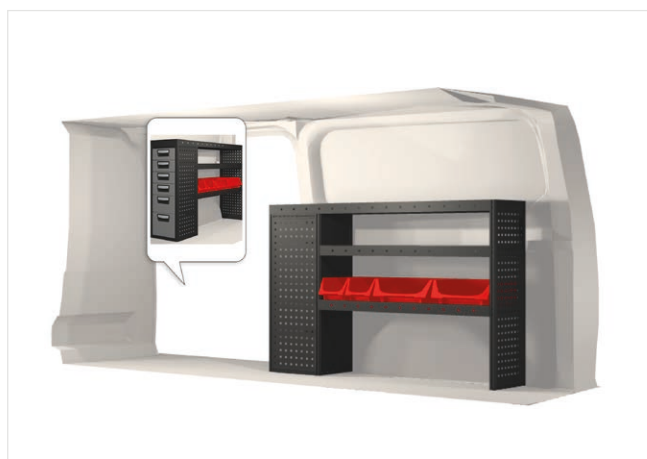

# Ford

Transit Custom L2 6.8 m<sup>3</sup> (2013-)

20100353	2349 mm	324 mm	918 mm	38.9

20100354	1350 mm	324 mm	918 mm	26.8

20100355	2322 mm	324 mm	918 mm	45.8

20100356	1323 mm	324 mm	918 mm	40.8

20100357	2295 mm	324 mm	918 mm	67.8