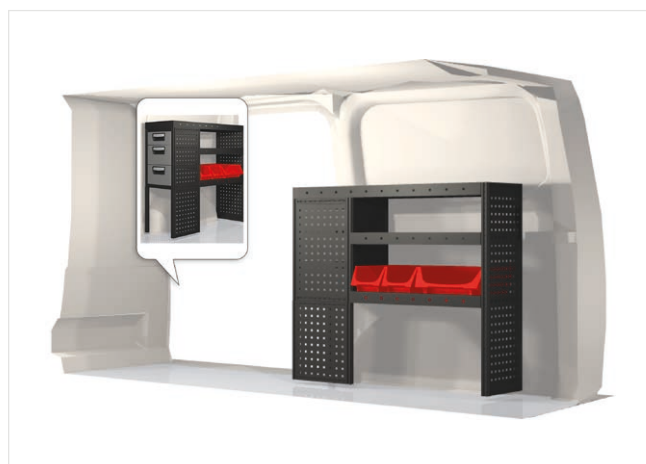

## Transit Custom L1 5.9 m<sup>3</sup> (2013-)

20100348	1998 mm	324 mm	918 mm	38.4

20100349	1026 mm	324 mm	918 mm	22.8

20100350	1971 mm	324 mm	918 mm	43.1

20100351	999 mm	324 mm	918 mm	29.4

20100352	1971 mm	324 mm	918 mm	65.1