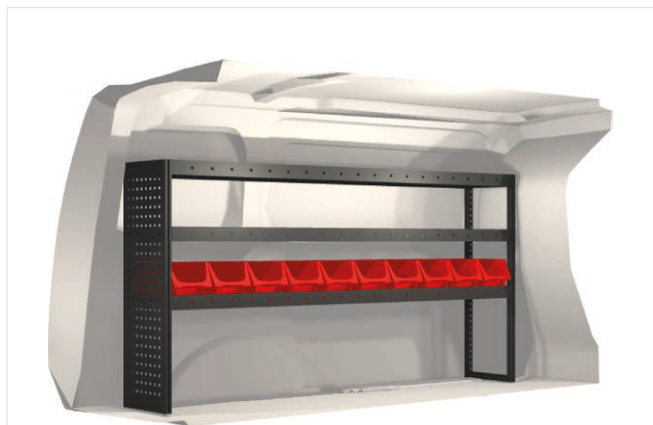

Ford

Connect L2 3.6m³ (2014-)

20100080	1674 mm	324 mm	918 mm	33.5