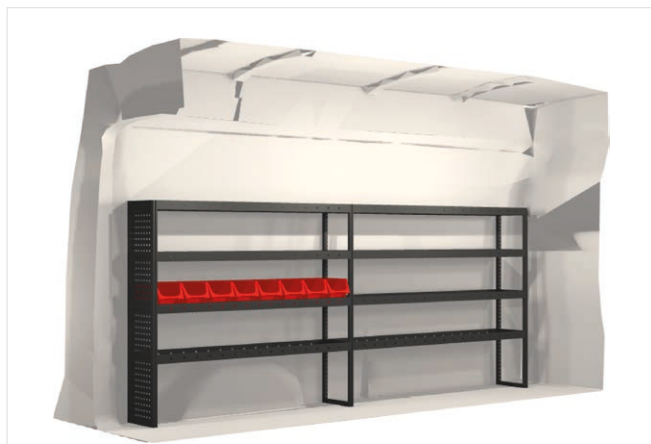

Ford

Transit L3H3 13.0 m³ (2014-)

20100215	2835 mm	324 mm	1296 mm	56.0