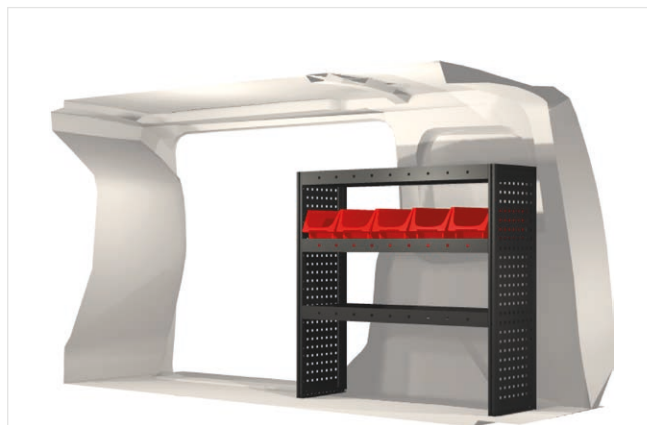

# Ford

Connect L2 3.6m<sup>3</sup> (2014-)

20100080	1674 mm	324 mm	918 mm	33.5

20100394	864 mm	324 mm	918 mm	20.8

20100397	1647 mm	324 mm	918 mm	38.7

20100395	837 mm	324 mm	918 mm	25.9

20100398	1647 mm	324 mm	918 mm	47.7