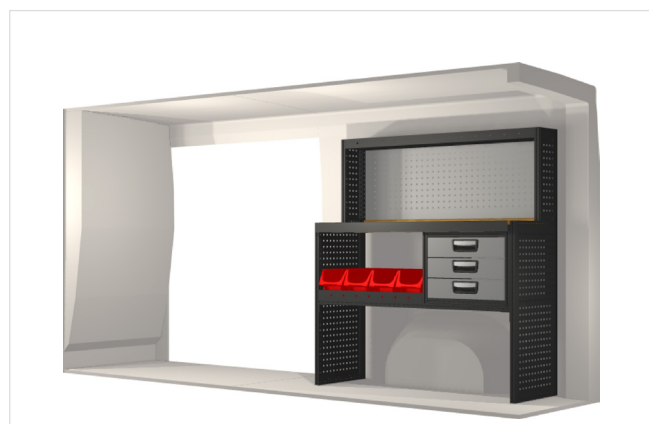

20100262	1188 mm	486 mm	1404 mm	58.5