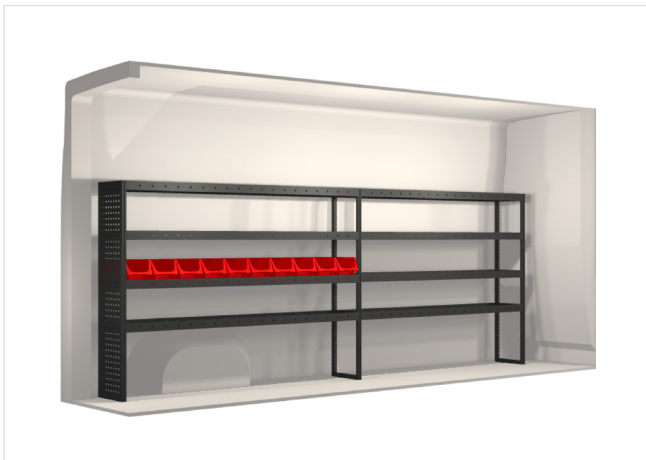

Hyundai

H350 L3 12.9 m³

www.modul-system.se

20100264	3159 mm	324 mm	1296 mm	66.2