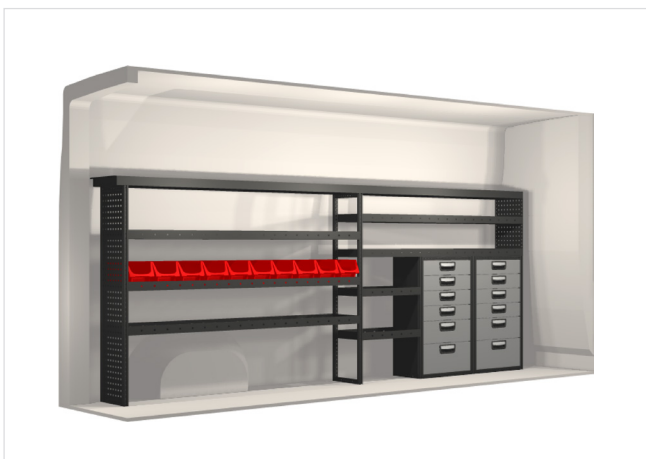

Hyundai

H350 L3 12.9 m³

www.modul-system.se

20100264	3159 mm	324 mm	1296 mm	66.2

20100265	1971 mm	324 mm	1188 mm	59.1

20100266	3159 mm	324 mm	1350 mm	89.7

20100267	1998 mm	486 mm	1350 mm	103.7

20100268	3132 mm	324 mm	1350 mm	107.1