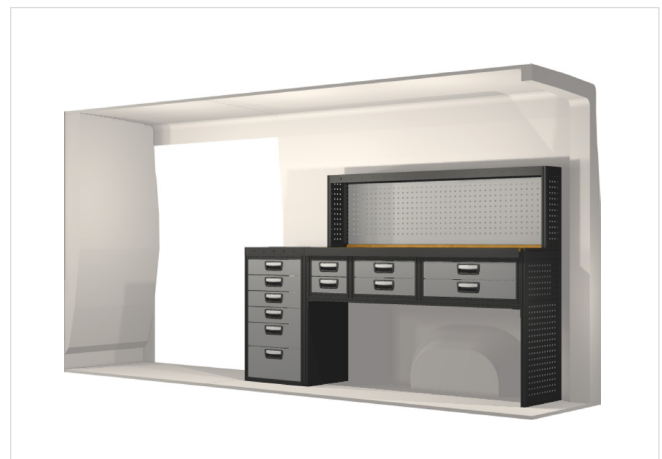

20100267	1998 mm	486 mm	1350 mm	103.7