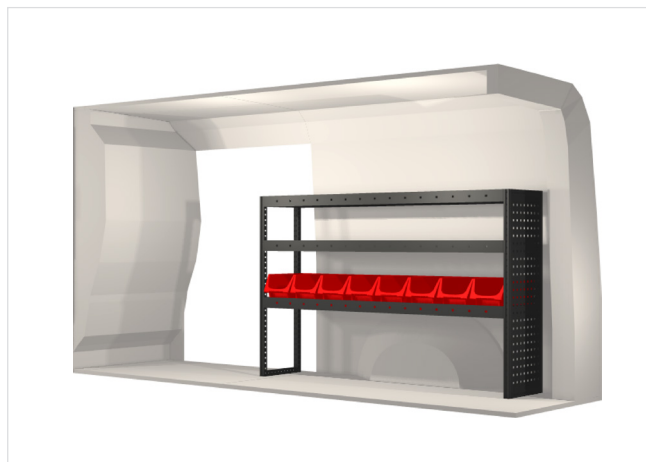

20100380	1350 mm	324 mm	918 mm	25.6