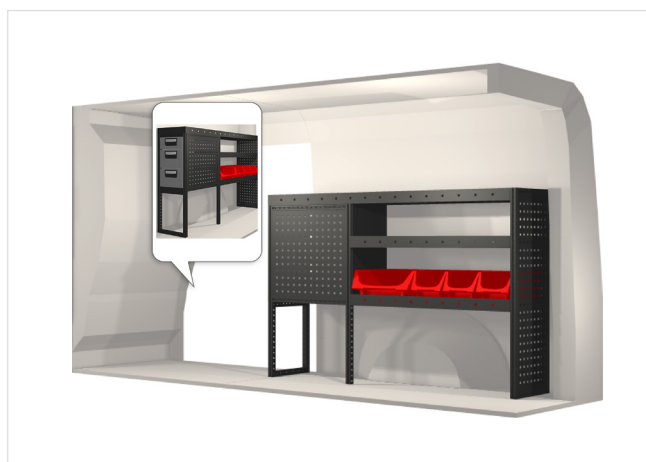

20100382	1323 mm	324 mm	918 mm	34.6