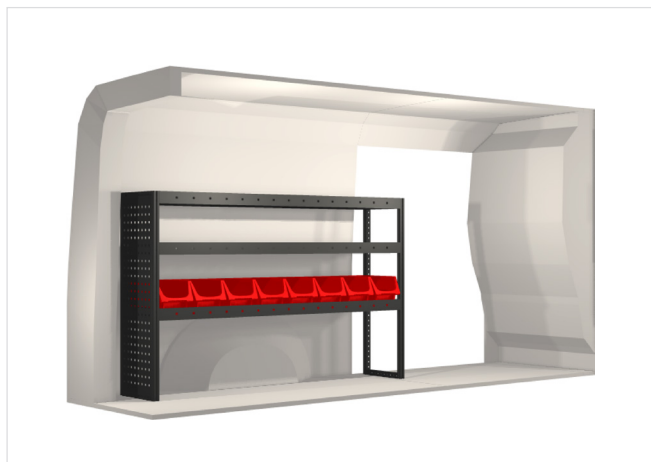

Huyndai

H1 4,3 m³

www.modul-system.se

20100379	1350 mm	324 mm	918 mm	25.6