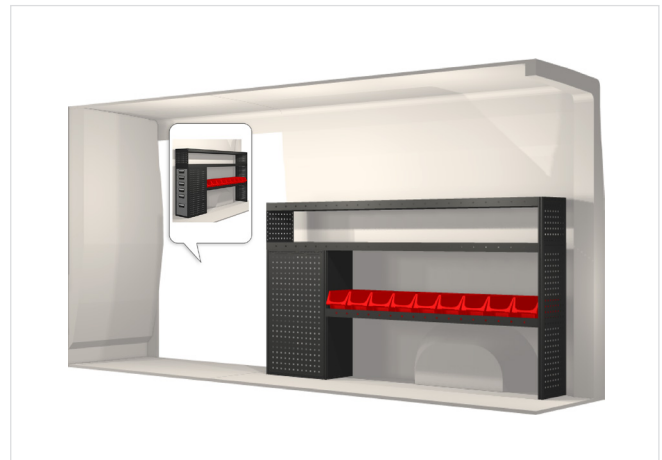

20100265	1971 mm	324 mm	1188 mm	59.1