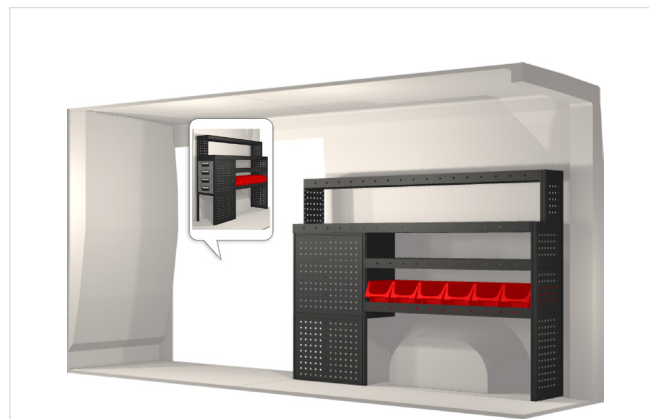

Ingår i inredningsförslagen:

- Kullagerskenor i hurtsar
- Gummimattor i hyllor
- Skumplast i hurtslador
- Monteringsats för inredning

Hyundai

H350 L2 10.5 m³

20100259	2511 mm	324 mm	1296 mm	52.0

20100260	1485 mm	324 mm	1188 mm	44.8