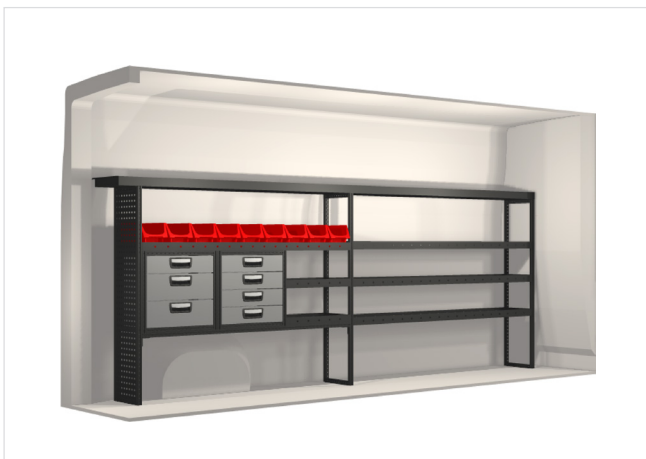

Hyundai

H350 L3 12.9 m³

www.modul-system.se

20100264	3159 mm	324 mm	1296 mm	66.2

20100265	1971 mm	324 mm	1188 mm	59.1

20100266	3159 mm	324 mm	1350 mm	89.7

20100267	1998 mm	486 mm	1350 mm	103.7

20100268	3132 mm	324 mm	1350 mm	107.1