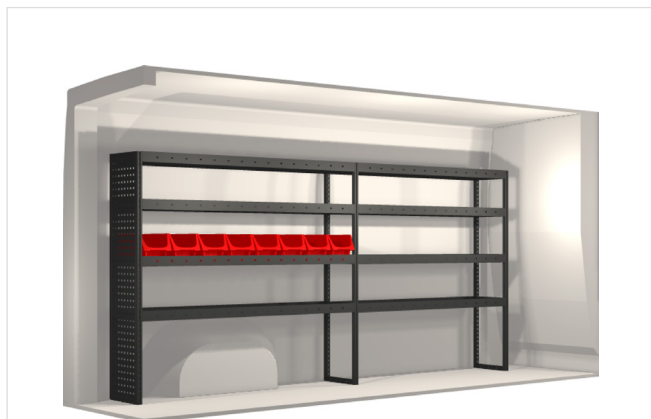

Ingår i inredningsförslagen:

- Kullagerskenor i hurtsar
- Gummimattor i hyllor
- Skumplast i hurtslador
- Monteringsats för inredning

Hyundai

H350 L2 10.5 m³

20100259	2511 mm	324 mm	1296 mm	52.0

20100260	1485 mm	324 mm	1188 mm	44.8