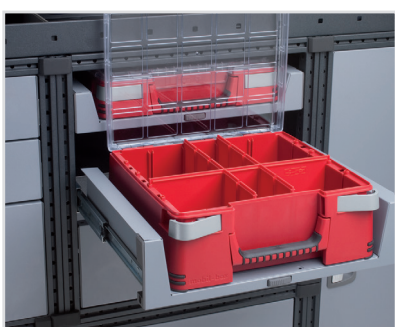

Mobil-Box
Art. nr: 10566, bredd 486 mm (låg)
Art. nr: 10563, bredd 486 mm (hög)