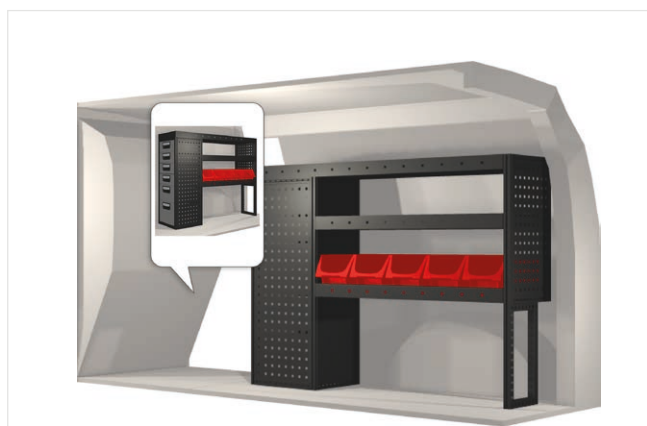

Extra långa lådor
och mellangolv.
Artikelnummer: 20100299

Lasthållare
Artikelnummer: 27029

Mercedes

Citan 3.8 m³ (extralång)

20100163	1512 mm	324 mm	918 mm	27.3

20100161	1188 mm	324 mm	918 mm	24.5

20100164	1485 mm	324 mm	918 mm	35.4