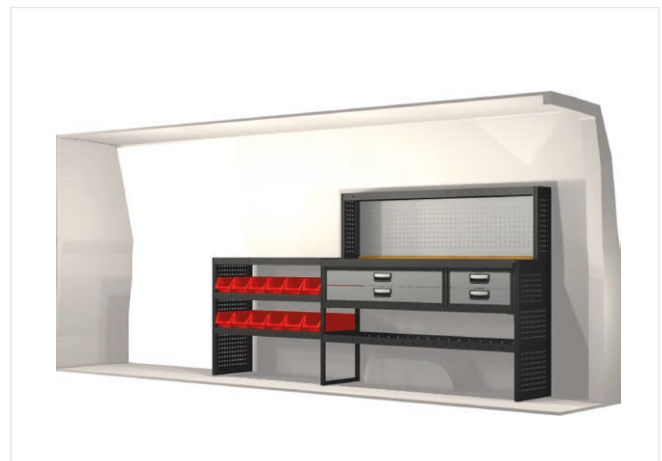

20100251	2646 mm	324 mm	1296 mm	90.5

20100252	3672 mm	324 mm	1620 mm	109.9

20100253	2511 mm	486 mm	1404 mm	101.3

20100289	3672 mm	324 mm	1620 mm	152.7

Samtliga inredningar monteras med vårt marknadsunika kraftabsorberande fäste som skyddar dig vid en eventuell krock.