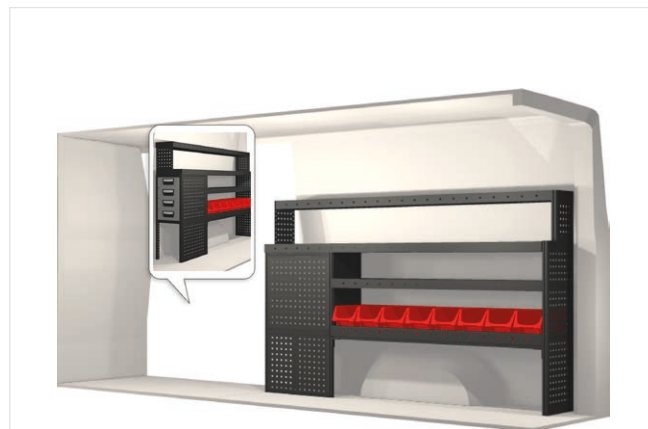

20100246	1809 mm	324 mm	1188 mm	53.3