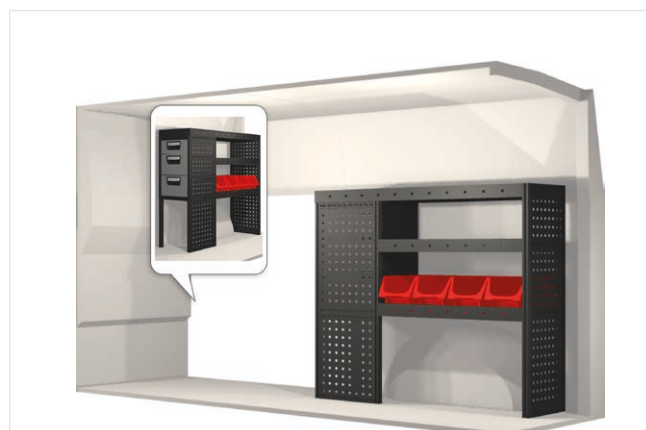

20100130	999 mm	324 mm	918 mm	29.4