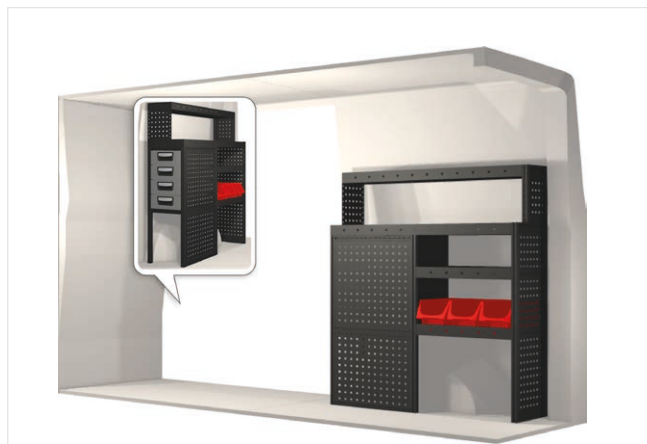

20100241	999 mm	324 mm	1188 mm	37.1