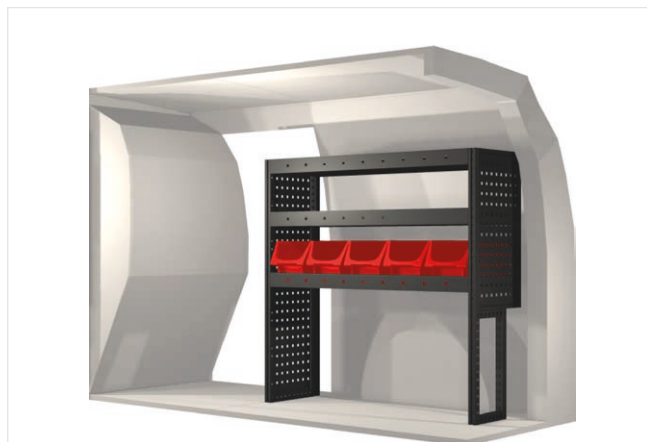

Mercedes

Citan 3.1 m³ (lång)

www.modul-system.se

20100166	1188 mm	324 mm	918 mm	23.3

20100159	864 mm	324 mm	918 mm	20.5

20100167	1161 mm	324 mm	918 mm	30.8

20100160	864 mm	324 mm	918 mm	26.6

20100168	1161 mm	324 mm	918 mm	40.5