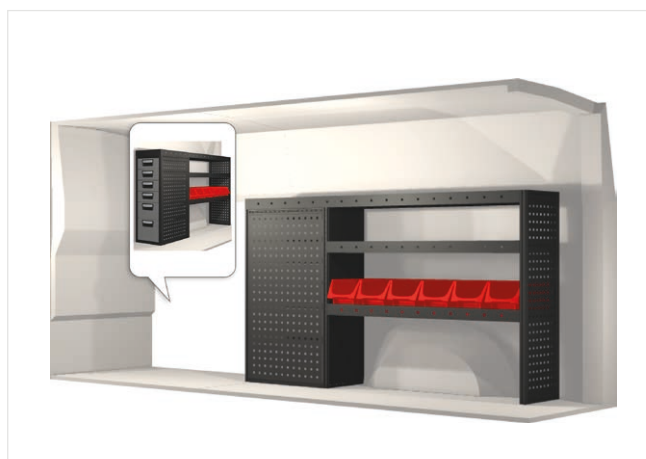

20100125	1485 mm	324 mm	918 mm	47.3