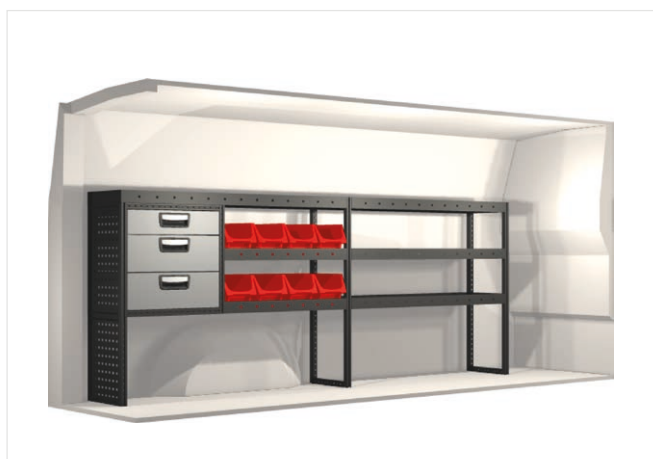

20100127	2160 mm	324 mm	918 mm	46.2