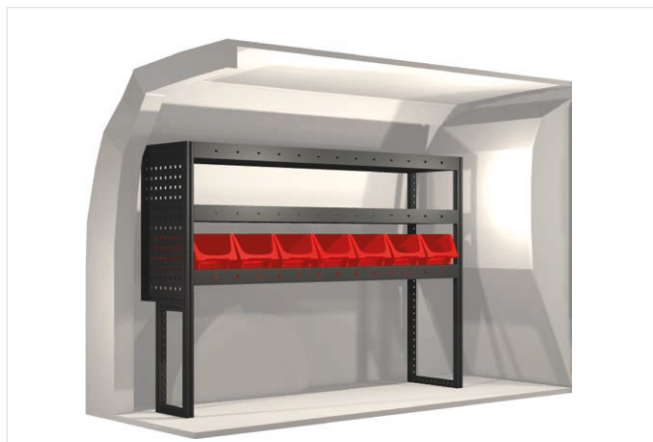

Mercedes

Citan 3.1 m³ (lång)

www.modul-system.se

20100166	1188 mm	324 mm	918 mm	23.3