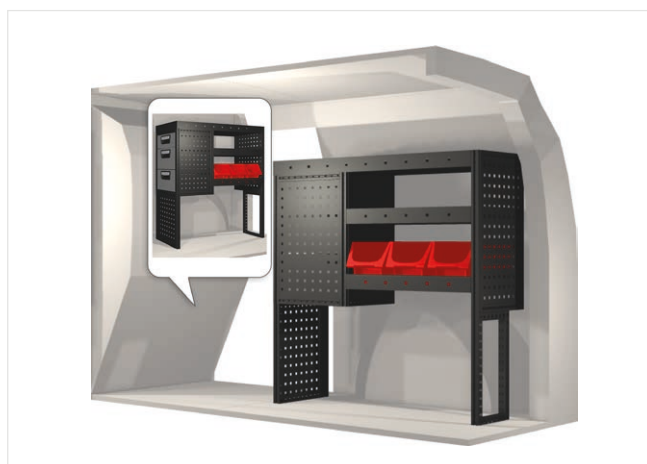

20100160	864 mm	324 mm	918 mm	26.6