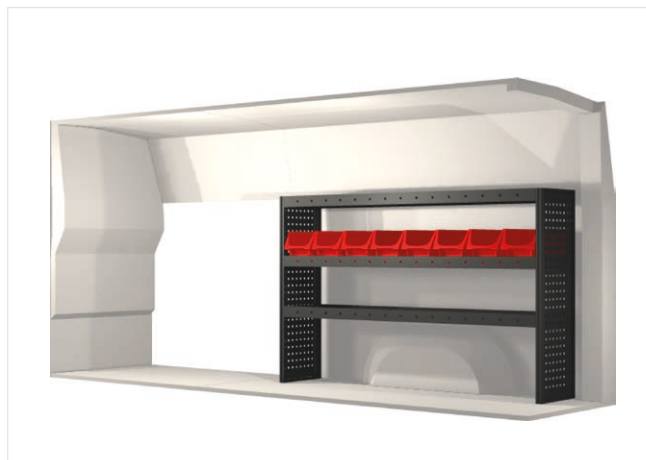

20100124	1350 mm	324 mm	918 mm	26.8