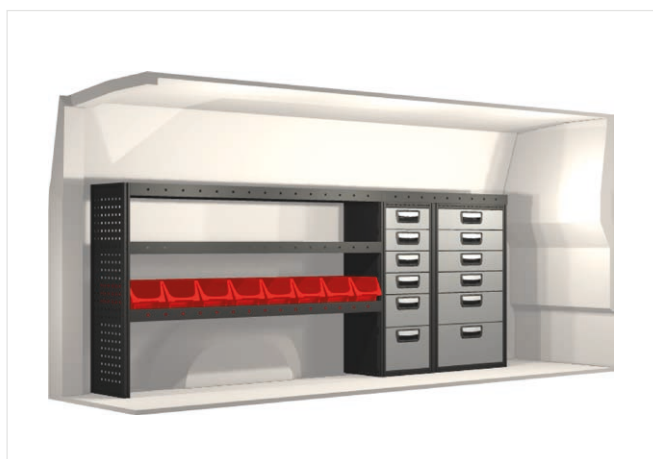

20100128	2133 mm	324 mm	918 mm	67.5

Ingår i inredningsförslagen:

- Kullagerskenor i hurtsar
- Gummimattor i hyllor
- Skumplast i hurtslådor
- Monteringsatts för inredning

Lasthållare
Artikelnummer: 27016