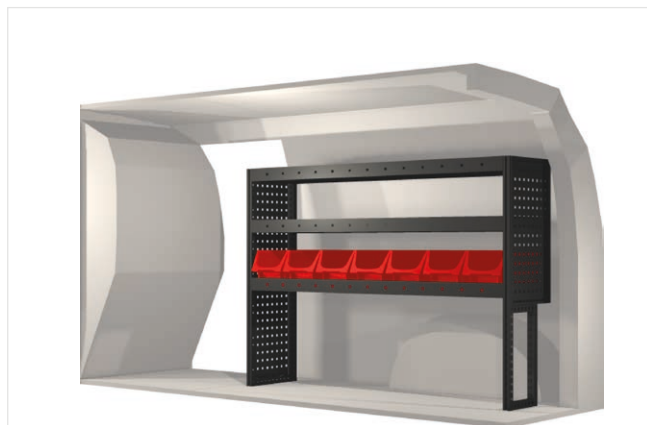

Extra långa lådor
och mellangolv.
Artikelnummer: 20100299

Lasthållare
Artikelnummer: 27029

Mercedes

Citan 3.8 m³ (extralång)

20100163	1512 mm	324 mm	918 mm	27.3

20100161	1188 mm	324 mm	918 mm	24.5

20100164	1485 mm	324 mm	918 mm	35.4