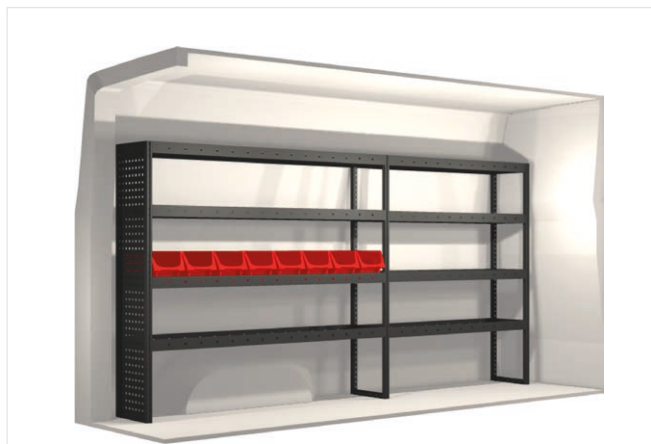

Mercedes

Sprinter 7.5 & 8.5 m³ (L1 H1/H2)

20100240	2349 mm	324 mm	1296 mm	50.0