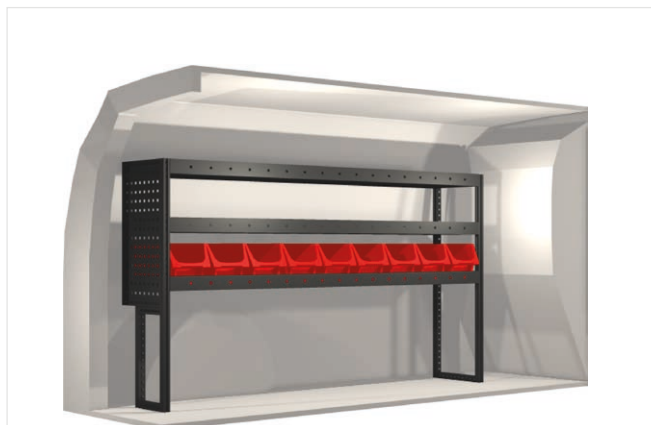

Extra långa lådor
och mellangolv.
Artikelnummer: 20100299

Lasthållare
Artikelnummer: 27029

Mercedes

Citan 3.8 m³ (extralång)

20100163	1512 mm	324 mm	918 mm	27.3

20100161	1188 mm	324 mm	918 mm	24.5

20100164	1485 mm	324 mm	918 mm	35.4