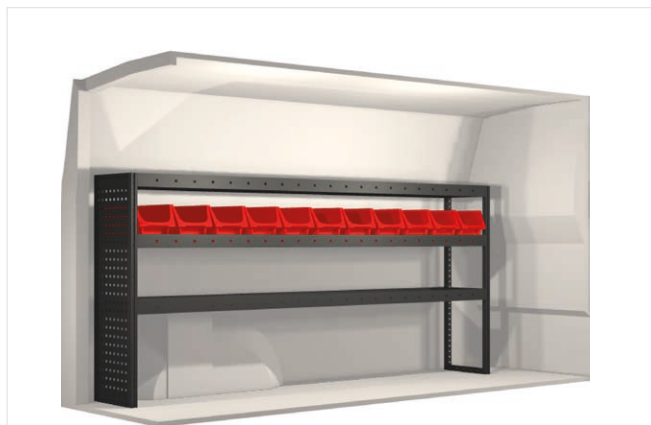

20100162	1161 mm	324 mm	918 mm	38.1

20100165	1485 mm	324 mm	918 mm	45.1

Extra långa lådor och mellangolv.
Artikelnummer: 20100300

Lasthållare
Artikelnummer: 27029

Mercedes

Vito Kompakt 5.2 m³

www.modul-system.se