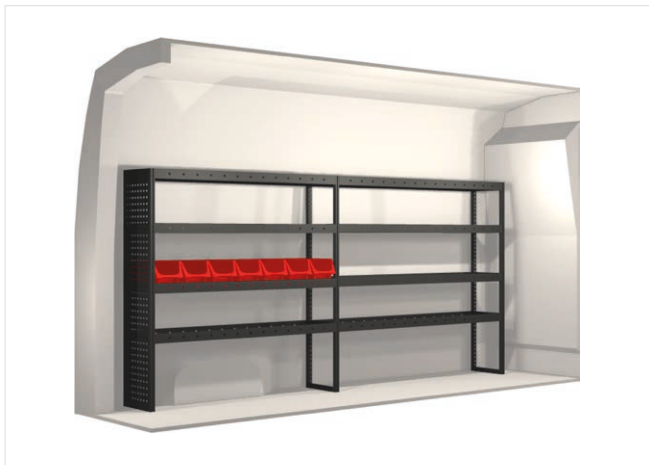

Nissan

NV 400 10.8 & 12.3 m³ (L2 H2/H3)

20100279	2511 mm	324 mm	1296 mm	51.5