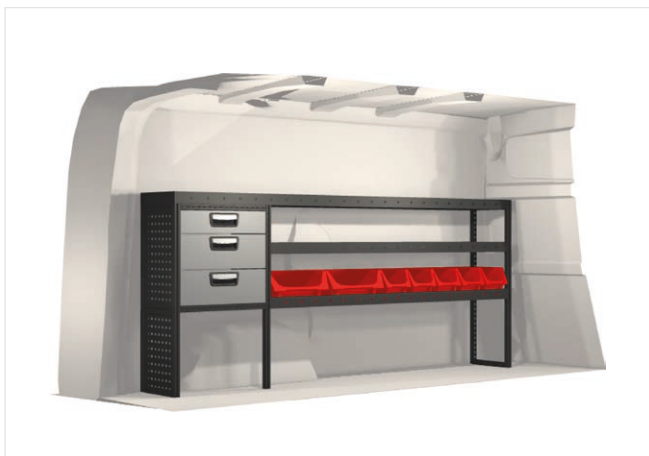

20100350	1971 mm	324 mm	918 mm	43.1