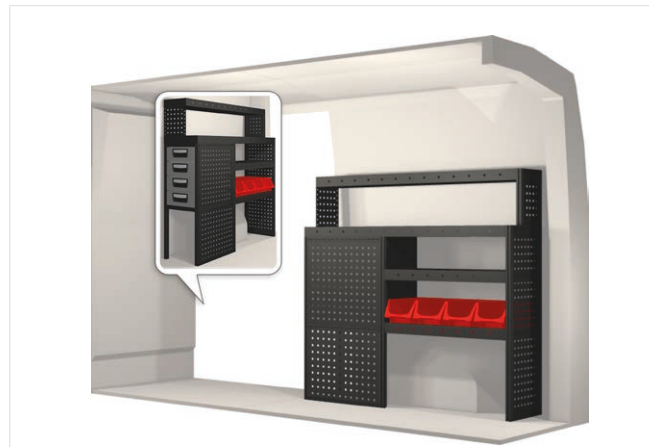

20100270	1161 mm	324 mm	1188 mm	39.4