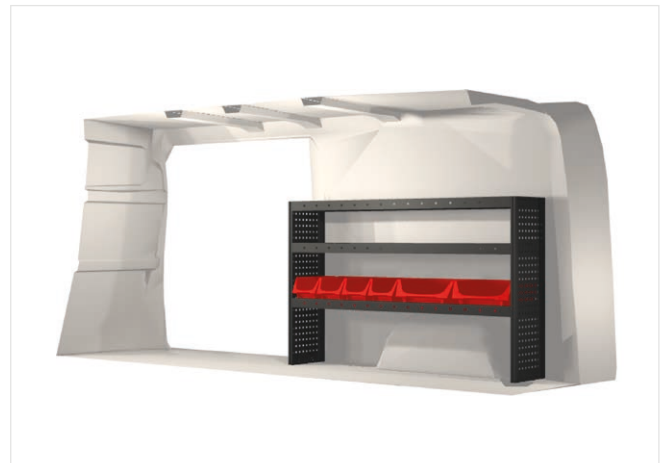

20100354	1350 mm	324 mm	918 mm	26.8