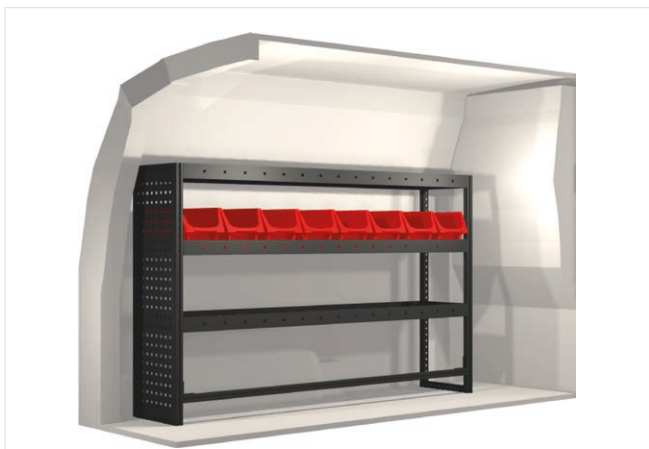

Nissan

NV 200 4.2 m³

www.modul-system.se

20100106	1350 mm	324 mm	918 mm	25.9