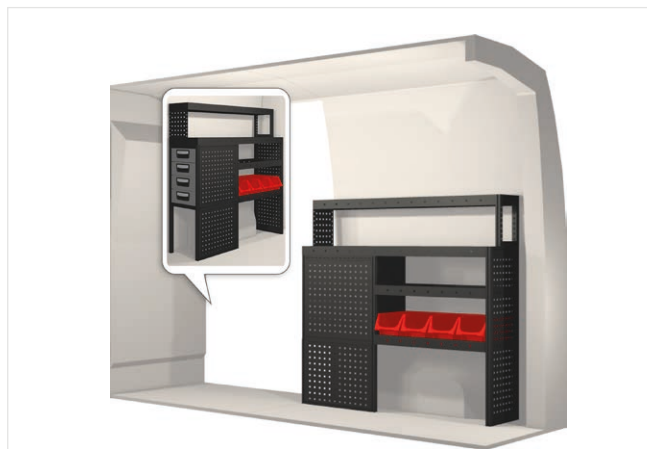

20100275	1161 mm	324 mm	1188 mm	40.3

20100276	2025 mm	324 mm	1350 mm	73.1

20100277	1026 mm	486 mm	1404 mm	59.2

20100278	1998 mm	324 mm	1350 mm	88.9

Ingår i inredningsförslagen:

- Kullagerskenor i hurtsar
- Gummimattor i hyllor
- Skumplast i hurtslådor
- Monteringsats för inredning