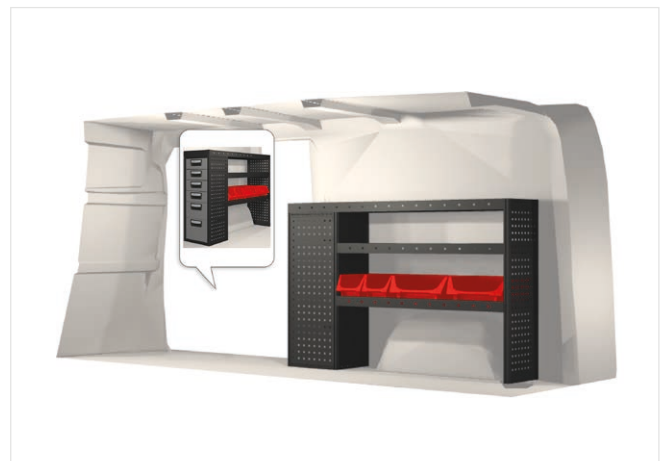

20100356	1323 mm	324 mm	918 mm	40.8