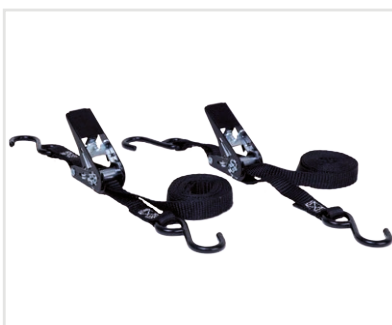

Surrning med smalt band, 2.0 m
Art. nr: 11722