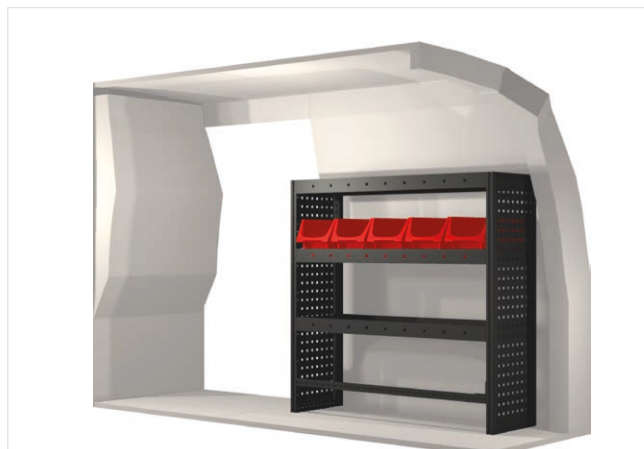

Nissan

NV 200 4.2 m³

www.modul-system.se

20100106	1350 mm	324 mm	918 mm	25.9

20100104	864 mm	324 mm	918 mm	21.5

20100107	1350 mm	324 mm	918 mm	35.2

20100105	999 mm	324 mm	918 mm	31.1

20100108	1323 mm	324 mm	918 mm	39.5