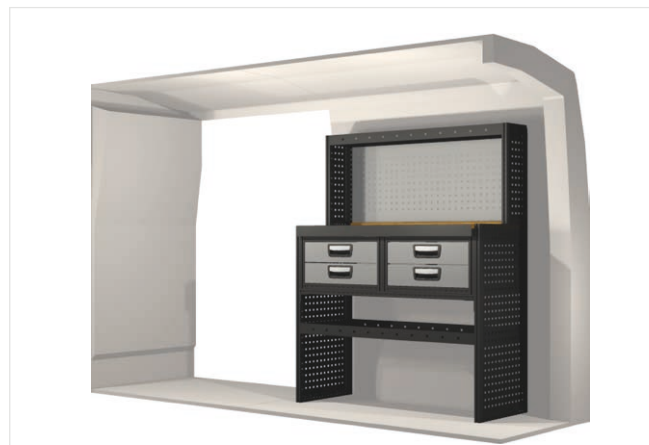

20100272	1026 mm	486 mm	1404 mm	59.2