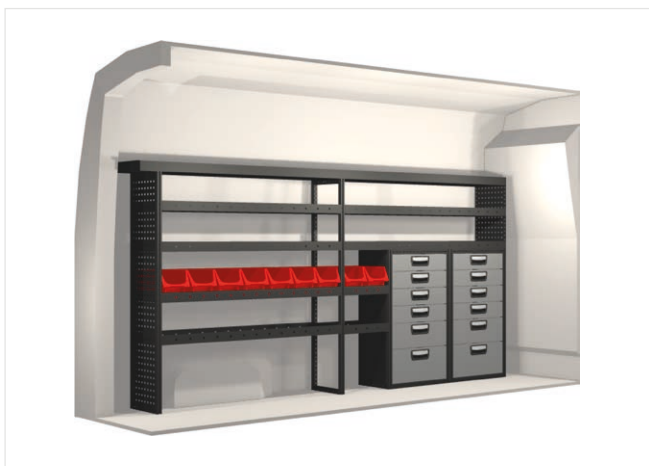

20100283	2484 mm	324 mm	1350 mm	100.0

Samtliga inredningar monteras med vårt marknadsunika kraftabsorberande fäste som skyddar dig vid en eventuell krock.