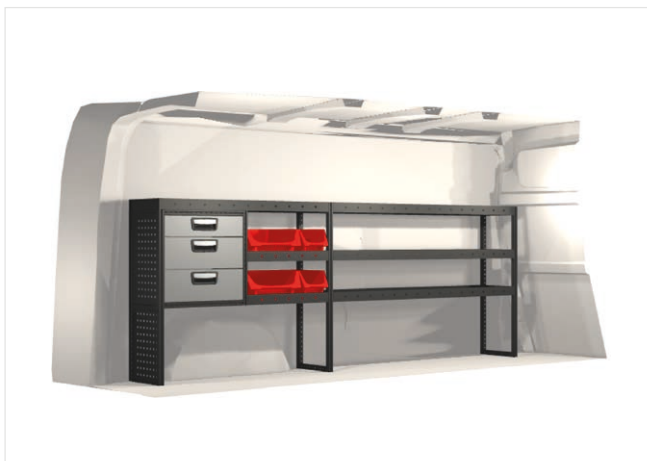

20100355	2322 mm	324 mm	918 mm	45.8