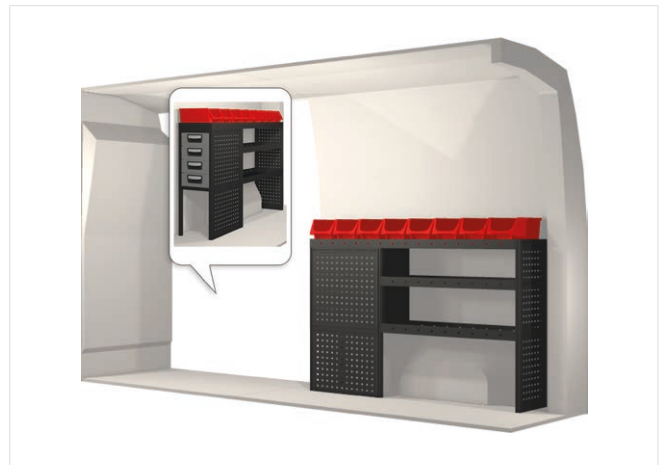

20100280	1323 mm	324 mm	918 mm	39.1