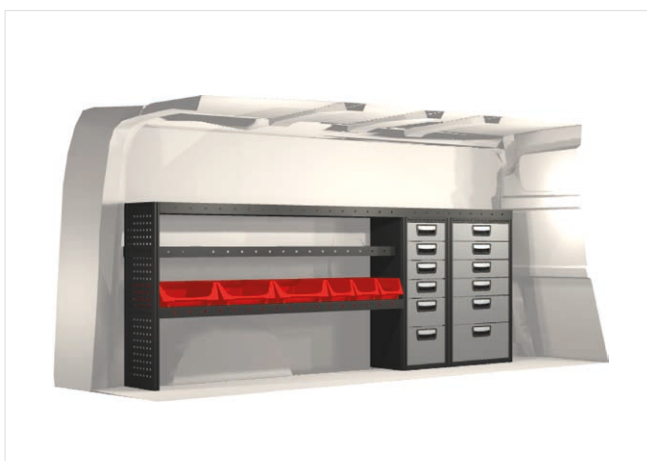

20100357	2295 mm	324 mm	918 mm	67.8

Ingår i inredningsförslagen:

- Kullagerskenor i hurtsar
- Gummimattor i hyllor
- Skumplast i hurtslådor
- Monteringsats för inredning

Samtliga inredningar monteras med vårt marknadsunika kraftabsorberande fäste som skyddar dig vid en eventuell krock.