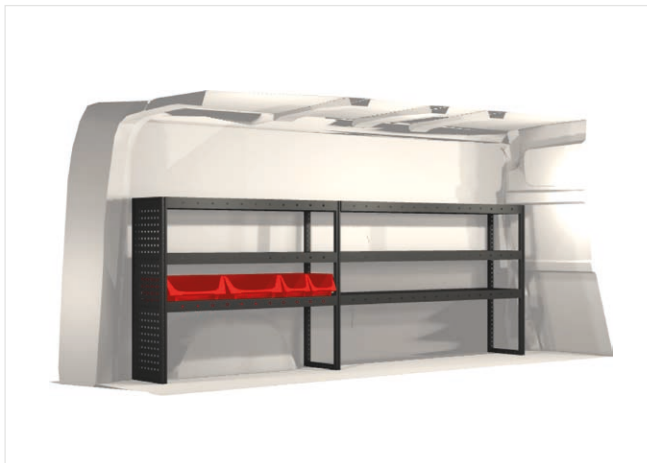

Nissan

NV 300 6 m³ (L2 H1)

www.modul-system.se

20100353	2349 mm	324 mm	918 mm	38.9