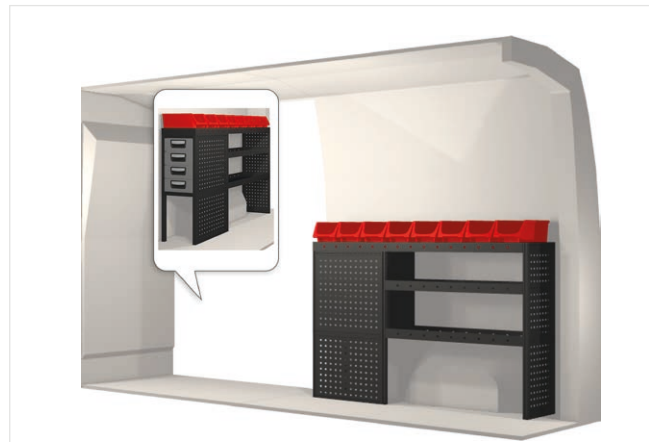

20100280	1323 mm	324 mm	918 mm	39.1