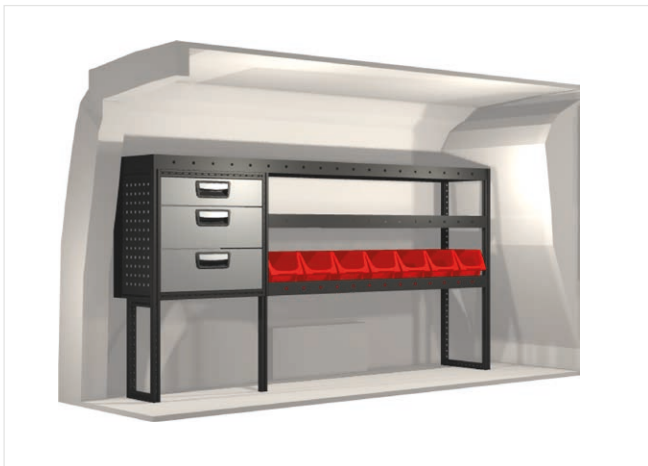

20100091	1674 mm	324 mm	918 mm	37.8