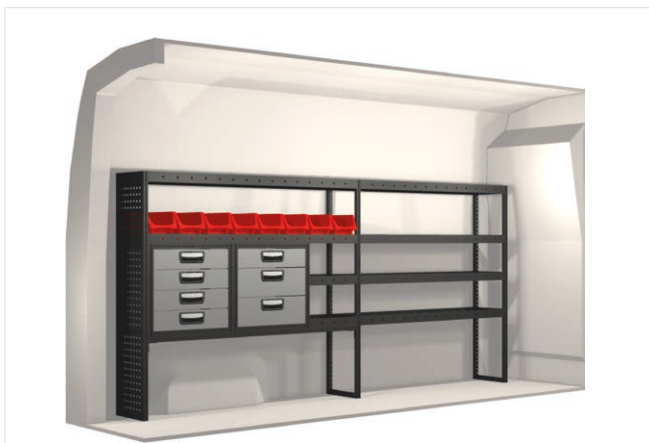

20100281	2511 mm	324 mm	1296 mm	73.4