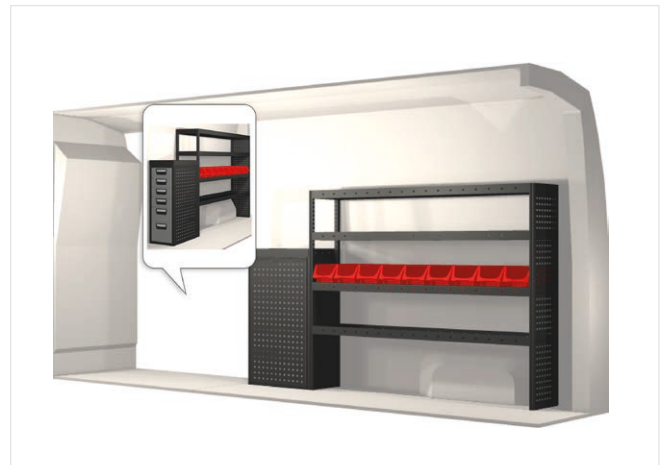

20100285	1998 mm	324 mm	1296 mm	60.9