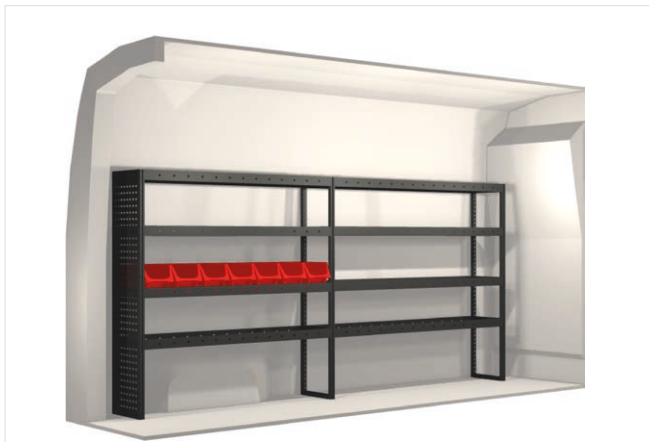

Opel

Movano 10.8 & 12.3 m³ (L2 H2/H3)

20100279	2511 mm	324 mm	1296 mm	51.5