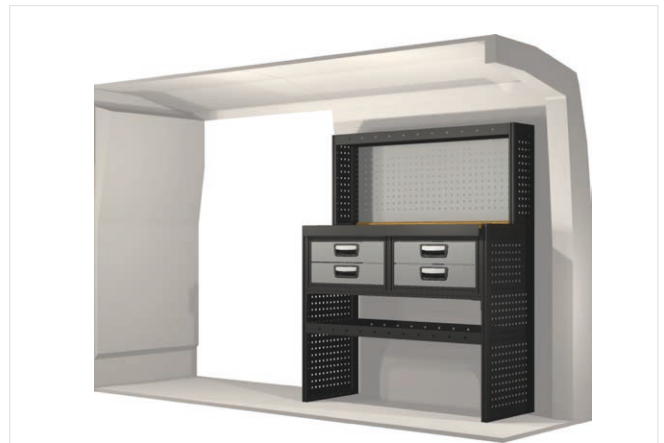

20100272	1026 mm	486 mm	1404 mm	59.2