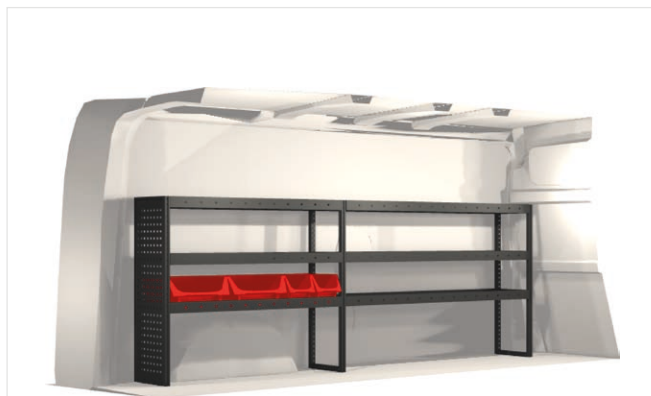

Opel

Vivaro 6 m³ (L2 H1)

www.modul-system.se

20100353	2349 mm	324 mm	918 mm	38.9