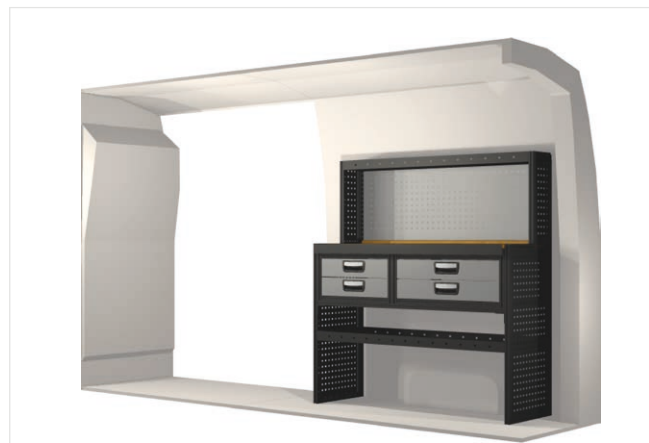

20100282	1188 mm	486 mm	1404 mm	64.6