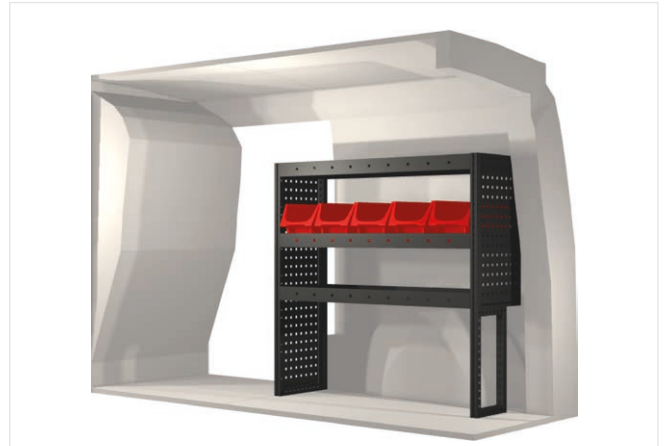

Opel

Combo 3.4 m³ (L1)

20100095	1350 mm	324 mm	918 mm	25.3

20100093	864 mm	324 mm	918 mm	20.5

20100096	1350 mm	324 mm	918 mm	32.5

20100094	837 mm	324 mm	918 mm	31.6

20100097	1323 mm	324 mm	918 mm	43.8

Ingår i inredningsförslagen: