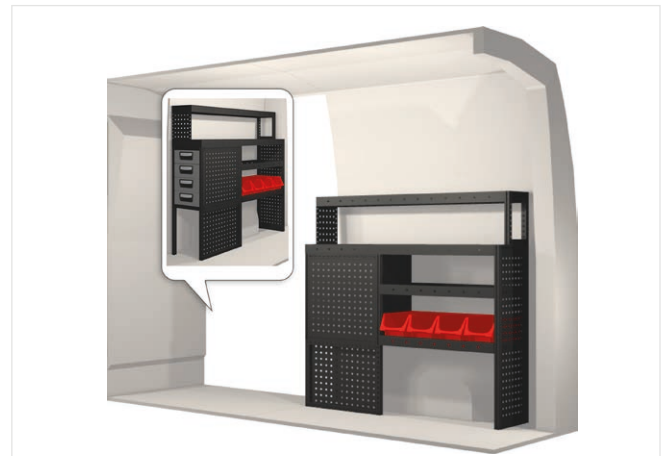

20100275	1161 mm	324 mm	1188 mm	40.3

20100276	2025 mm	324 mm	1350 mm	73.1

20100277	1026 mm	486 mm	1404 mm	59.2

20100278	1998 mm	324 mm	1350 mm	88.9

Ingår i inredningsförslagen:

- Kullagerskenor i hurtsar
- Gummimattor i hyllor
- Skumplast i hurtslådor
- Monteringssats för inredning