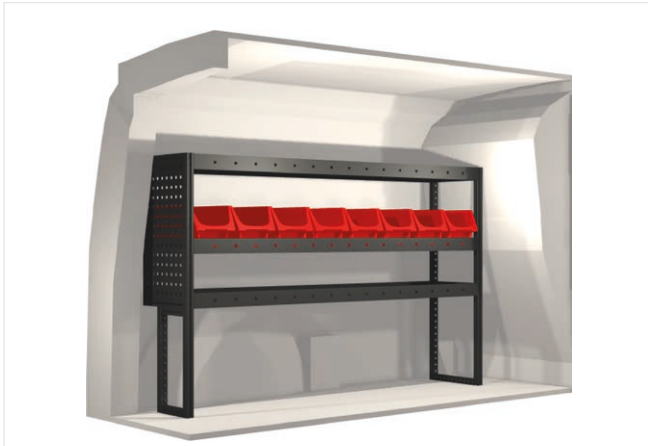

Opel

Combo 3.4 m³ (L1)

20100095	1350 mm	324 mm	918 mm	25.3

20100093	864 mm	324 mm	918 mm	20.5

20100096	1350 mm	324 mm	918 mm	32.5

20100094	837 mm	324 mm	918 mm	31.6

20100097	1323 mm	324 mm	918 mm	43.8

Ingår i inredningsförslagen: