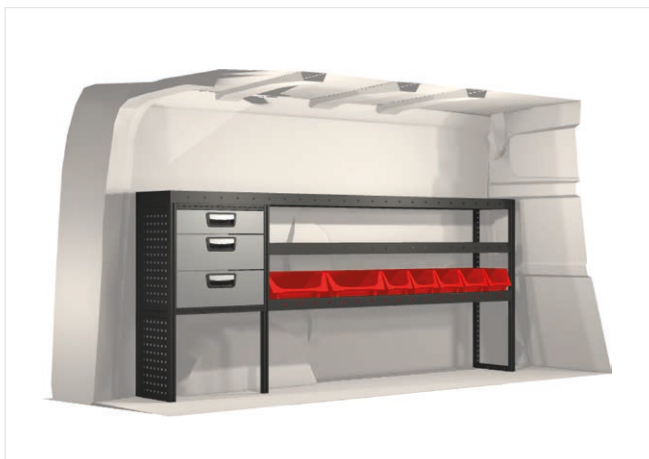

20100350	1971 mm	324 mm	918 mm	43.1