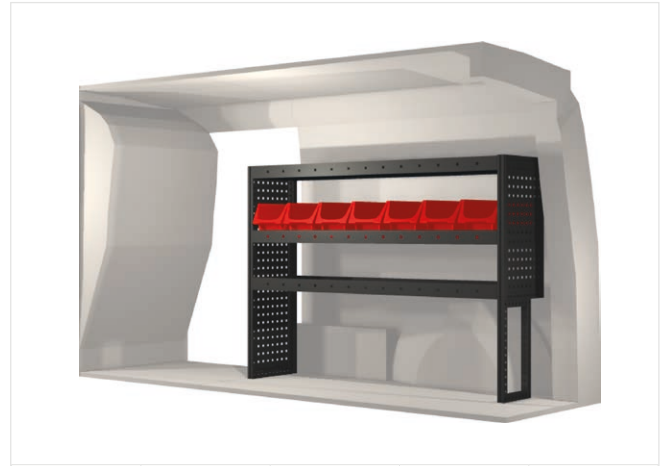

- Kullagerskenor i hurtsar
- Gummimattor i hyllor
- Skumplast i hurtslådor
- Monteringsats för inredning

Lasthållare
Artikelnummer: 27029

Opel

Combo 4.2 m³ (L2)

www.modul-system.se

20100090	1701 mm	324 mm	918 mm	30.5