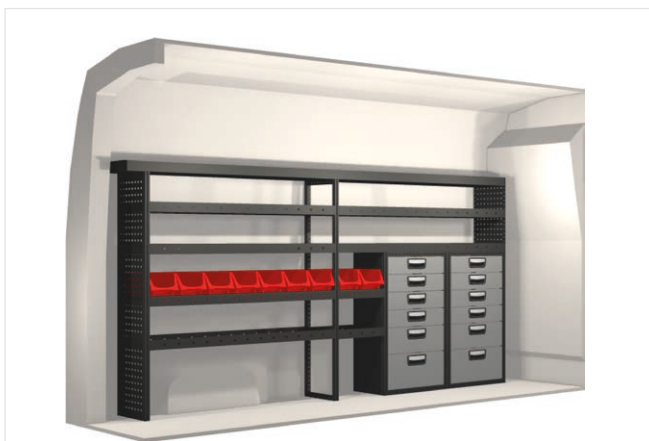

20100283	2484 mm	324 mm	1350 mm	100.0

Samtliga inredningar monteras med vårt marknadsunika kraftabsorberande fäste som skyddar dig vid en eventuell krock.