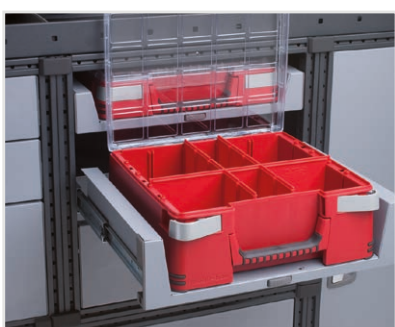

Mobil-Box
Art. nr: 10566, bredd 486 mm (låg)
Art. nr: 10563, bredd 486 mm (hög)