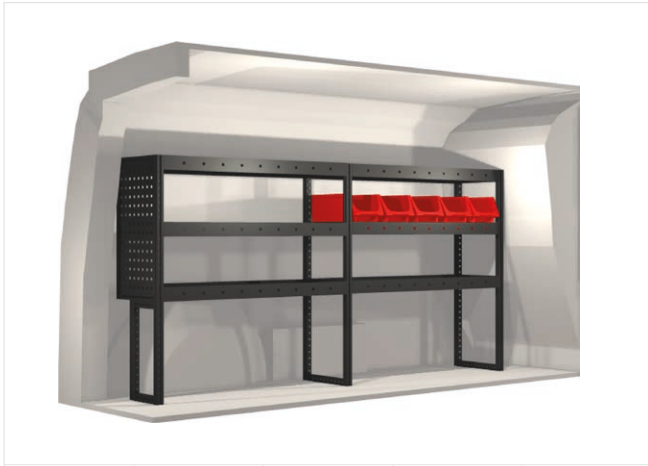

- Kullagerskenor i hurtsar
- Gummimattor i hyllor
- Skumplast i hurtslådor
- Monteringsats för inredning

Lasthållare
Artikelnummer: 27029

Opel

Combo 4.2 m³ (L2)

www.modul-system.se

20100090	1701 mm	324 mm	918 mm	30.5