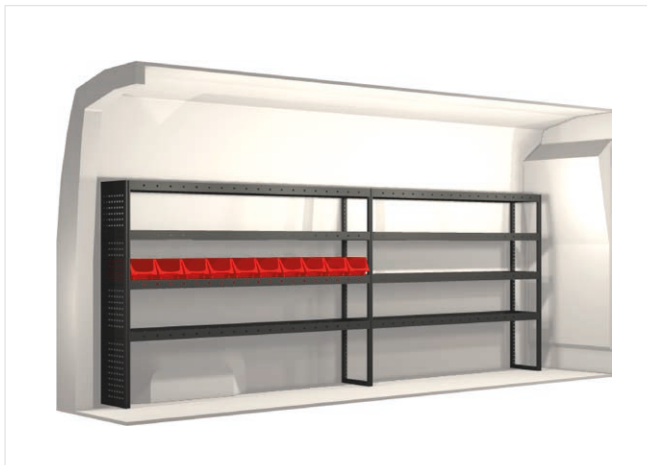

Opel

Movano 13 & 14.8 m³ (L3 H2/H3)

www.modul-system.se

20100284	3159 mm	324 mm	1296 mm	66.2