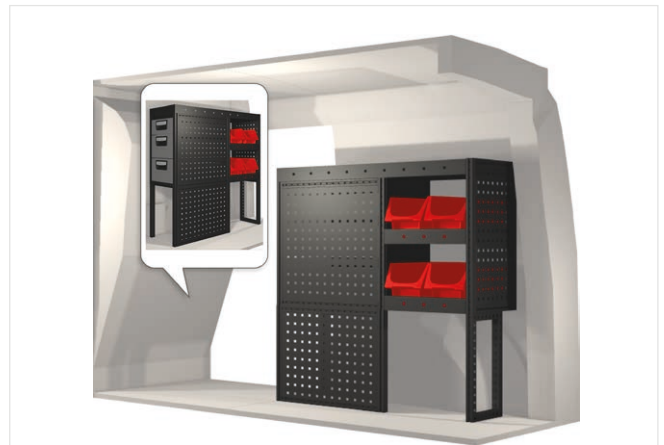

Opel

Combo 3.4 m³ (L1)

20100095	1350 mm	324 mm	918 mm	25.3

20100093	864 mm	324 mm	918 mm	20.5

20100096	1350 mm	324 mm	918 mm	32.5

20100094	837 mm	324 mm	918 mm	31.6

20100097	1323 mm	324 mm	918 mm	43.8

Ingår i inredningsförslagen: