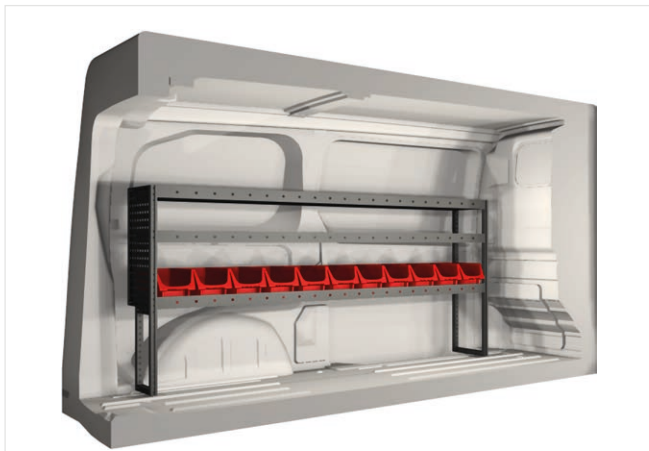

Toyota

Proace Medium 5,3 m³ (L2)

20100441	1836 mm	324 mm	918 mm	35.4