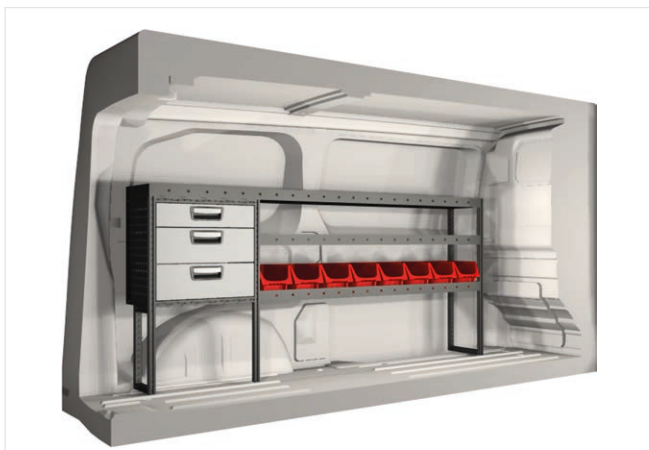

# Toyota

Proace Medium 5,3 m<sup>3</sup> (L2)

20100441	1836 mm	324 mm	918 mm	35.4

20100442	1026 mm	324 mm	918 mm	22.0

20100443	1809 mm	324 mm	918 mm	39.7

20100444	999 mm	324 mm	918 mm	28.8

20100445	1809 mm	324 mm	918 mm	48.1