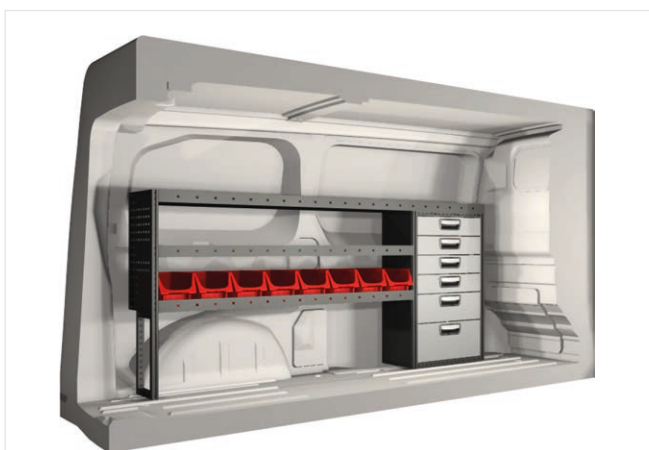

# Toyota

Proace Medium 5,3 m<sup>3</sup> (L2)

20100441	1836 mm	324 mm	918 mm	35.4

20100442	1026 mm	324 mm	918 mm	22.0

20100443	1809 mm	324 mm	918 mm	39.7

20100444	999 mm	324 mm	918 mm	28.8

20100445	1809 mm	324 mm	918 mm	48.1