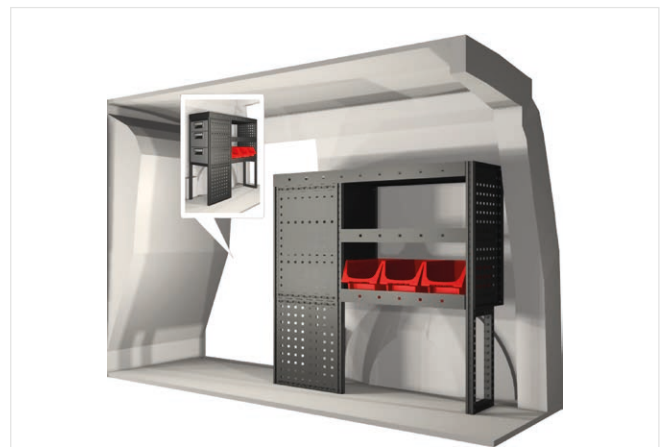

# Toyota

Proace Compact 4,6 m<sup>3</sup> (L1)

www.modul-system.se

20100436	1512 mm	324 mm	918 mm	26.9

20100437	864 mm	324 mm	918 mm	20.0

20100438	1485 mm	324 mm	918 mm	34.3

20100439	837 mm	324 mm	918 mm	26.8