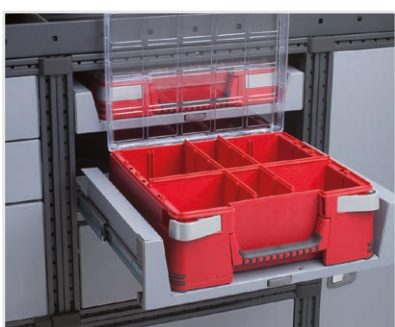

Mobil-Box  
Art. nr: 10566, bredd 486 mm (låg)  
Art. nr: 10563, bredd 486 mm (hög)

Förvaringsfack för Mobil-Box  
Art. nr: 50230-03

Lastögla för T-spår  
Art. nr: 50025-03

Takbelysning  
Art. nr: 19701-03 - 324 mm  
Art. nr: 19702-03 - 648 mm