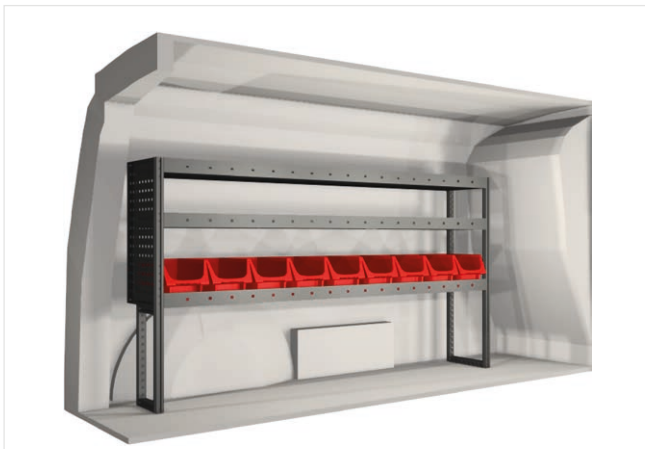

# Toyota

Proace Compact 4,6 m<sup>3</sup> (L1)

www.modul-system.se

20100436	1512 mm	324 mm	918 mm	26.9

20100437	864 mm	324 mm	918 mm	20.0

20100438	1485 mm	324 mm	918 mm	34.3

20100439	837 mm	324 mm	918 mm	26.8