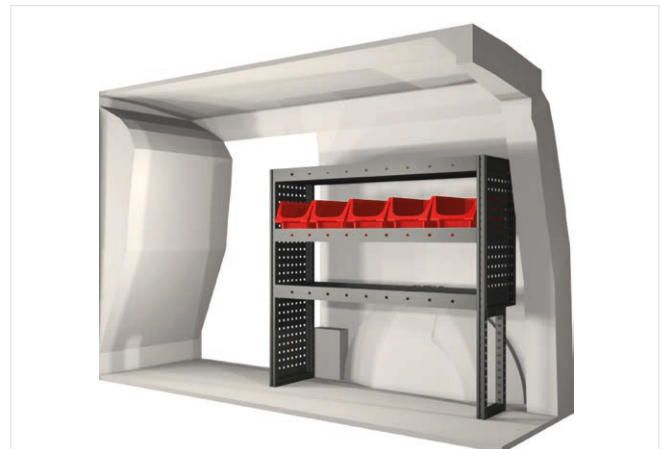

# Toyota

Proace Compact 4,6 m<sup>3</sup> (L1)

www.modul-system.se

20100436	1512 mm	324 mm	918 mm	26.9

20100437	864 mm	324 mm	918 mm	20.0

20100438	1485 mm	324 mm	918 mm	34.3

20100439	837 mm	324 mm	918 mm	26.8