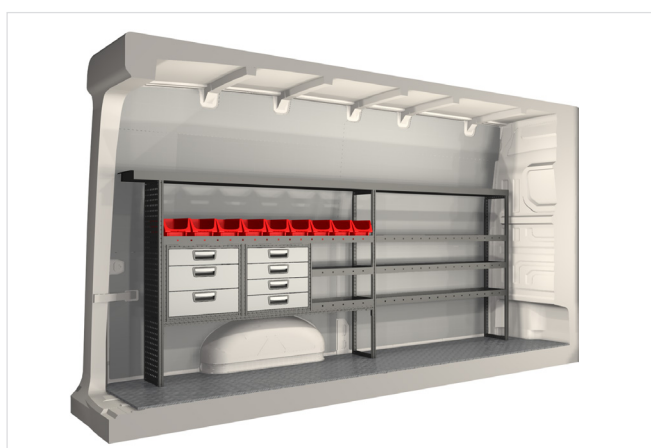

20100247	2835 mm	324 mm	1350 mm	80.3