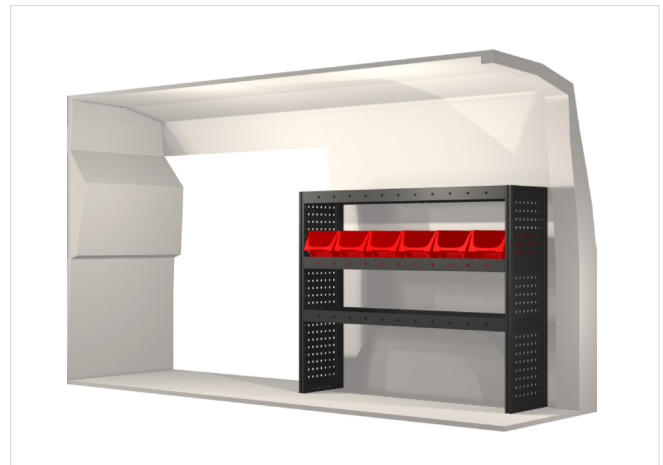

20100201	1026 mm	324 mm	918 mm	22.8