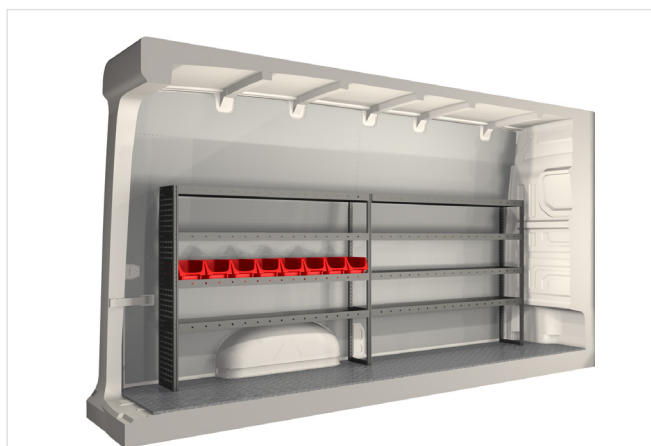

Volkswagen

Crafter 9,9 m³ (L3 H3)

www.modul-system.se

20100245	2835 mm	324 mm	1296 mm	56.0