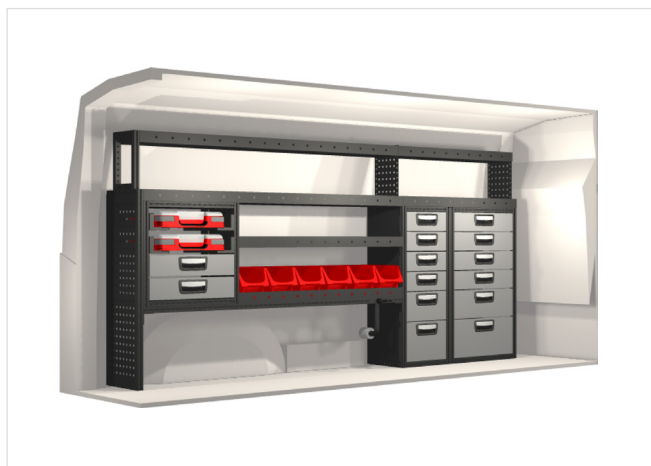

20100188	2295 mm	324 mm	1188 mm	87.6

Ingår i inredningsförslagen:

- Kullagerskenor i hurtsar
- Gumimattor i hyllor
- Skumplast i hurtslådor
- Monteringsats för inredning

Lasthållare

Artikelnummer: 27033

Volkswagen