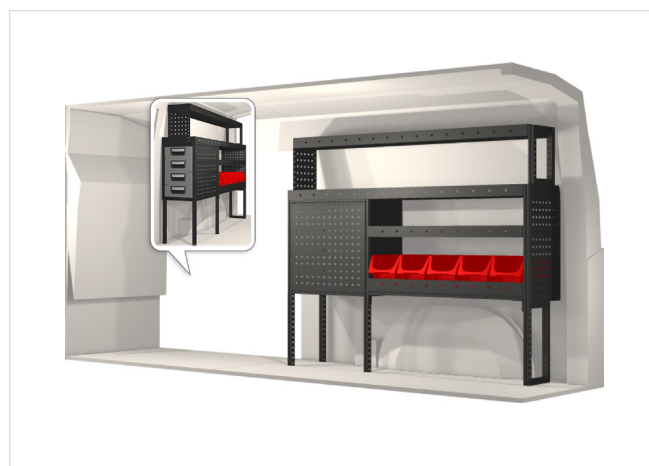

20100186	1323 mm	324 mm	1188 mm	41.9