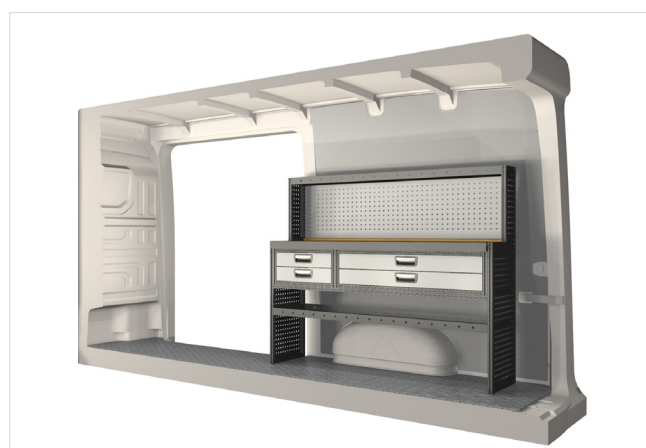

20100248	1512 mm	486 mm	1404 mm	75.5