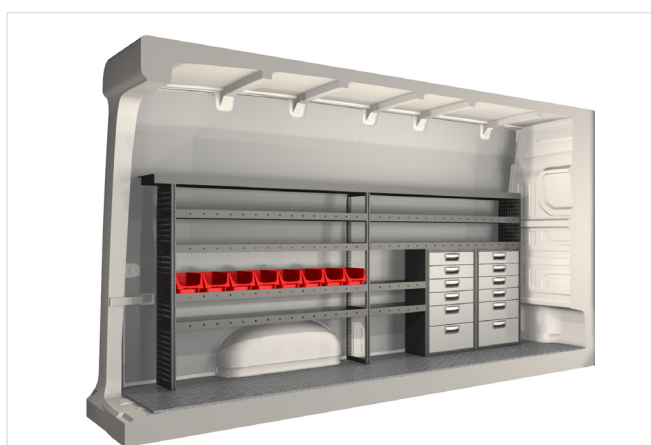

20100249	2808 mm	324 mm	1350 mm	103.5

Ingår i inredningsförslagen:

- Kullagerskenor i hurtsar
- Gummimattor i hyllor
- Skumplast i hurtslådor
- Monteringsats för inredning