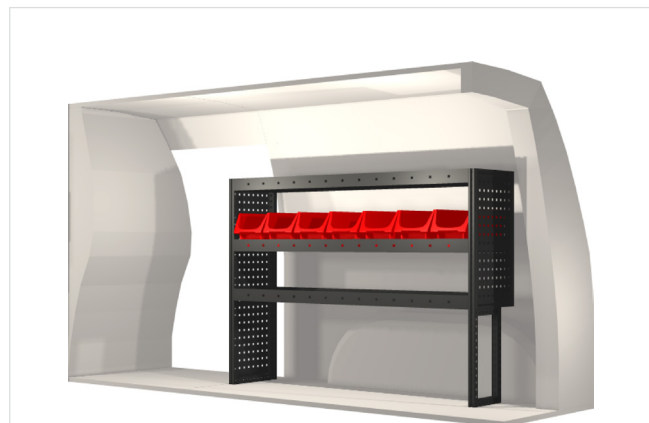

20100198	1674 mm	324 mm	918 mm	33.2