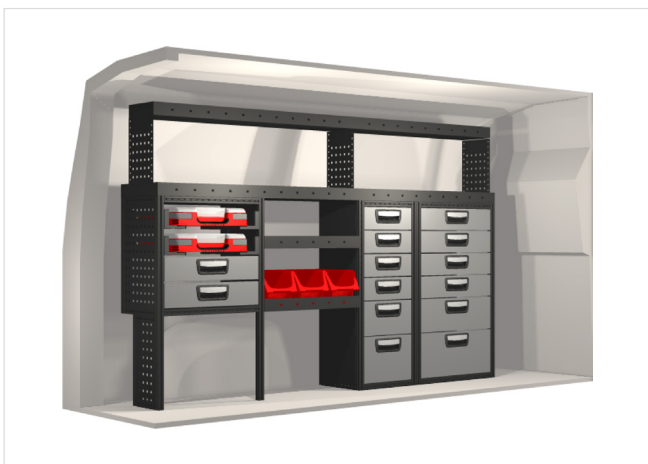

20100189	1809 mm	324 mm	1242 mm	72.7

20100185	999 mm	324 mm	1188 mm	35.7

20100190	1782 mm	324 mm	1242 mm	77.0

Samtliga inredningar monteras med vårt marknadsunika kraftabsorberande fäste som skyddar dig vid en eventuell krock.