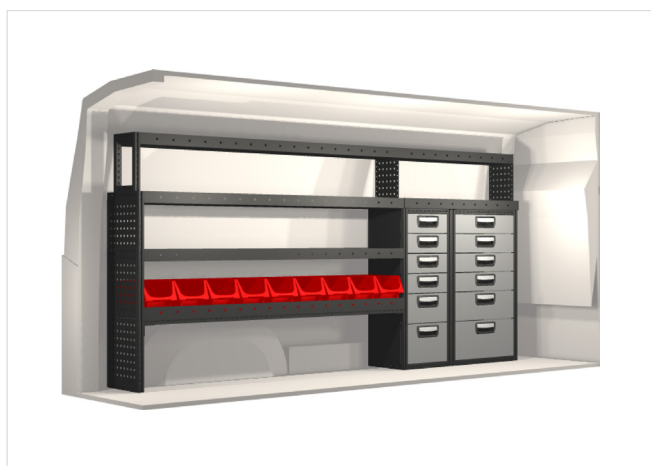

20100187	2295 mm	324 mm	1188 mm	78.7