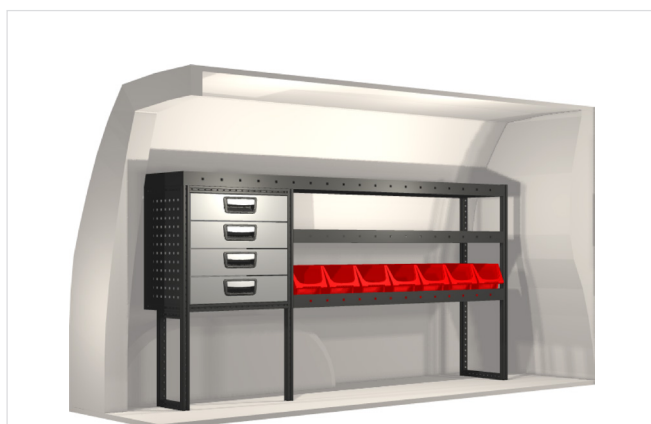

20100199	1188 mm	324 mm	918 mm	24.5