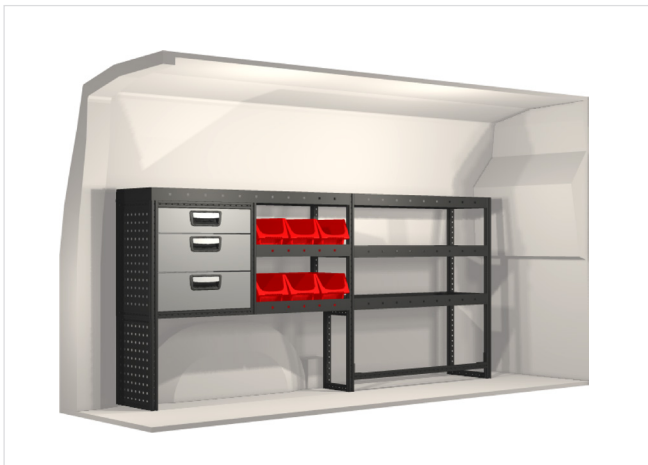

Volkswagen

Transporter 5.8 & 6.7 m³ (kort)

www.modul-system.se

20100200	1836 mm	324 mm	918 mm	42.6