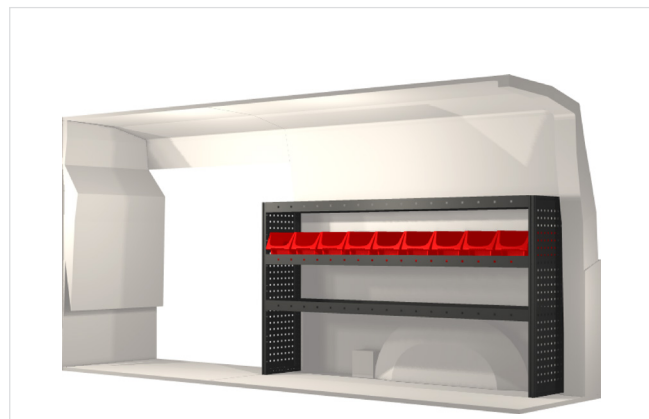

20100203	1512 mm	324 mm	918 mm	28.8