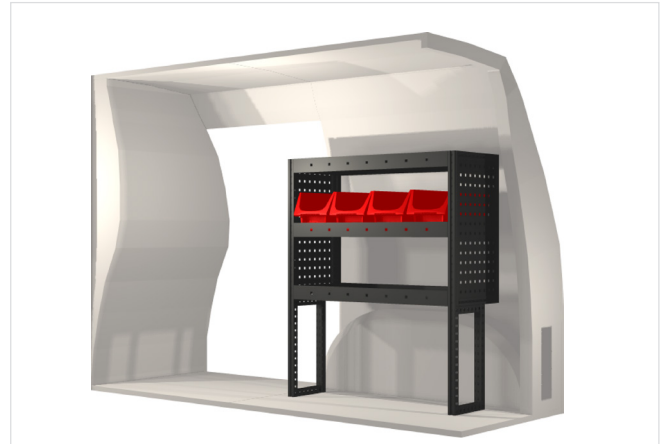

Volkswagen

Caddy

www.modul-system.se

20100196	1188 mm	324 mm	918 mm	23.3

20100197	702 mm	324 mm	918 mm	17.9

20100435	1323 mm	324 mm	918 mm	35.6

20100179	837 mm	324 mm	918 mm	28.3

20100183	1323 mm	324 mm	918 mm	39.1