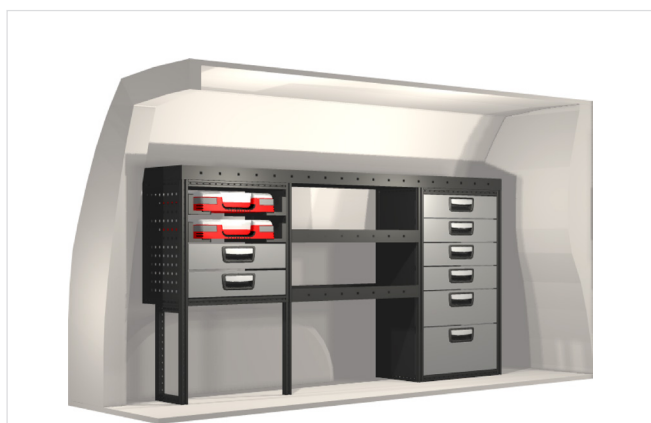

20100180	1161 mm	324 mm	918 mm	34.7

20100182	1620 mm	324 mm	918 mm	52.3

Volkswagen

Transporter 5.8 & 6.7 m³ (kort)

www.modul-system.se

20100200	1836 mm	324 mm	918 mm	42.6

20100201	1026 mm	324 mm	918 mm	22.8