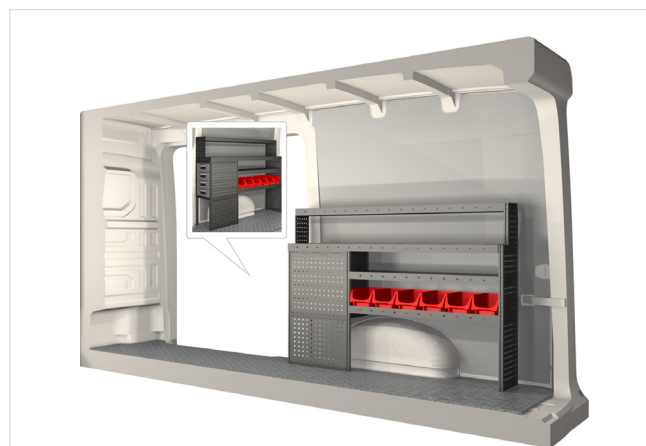

20100260	1485 mm	324 mm	1188 mm	44.8