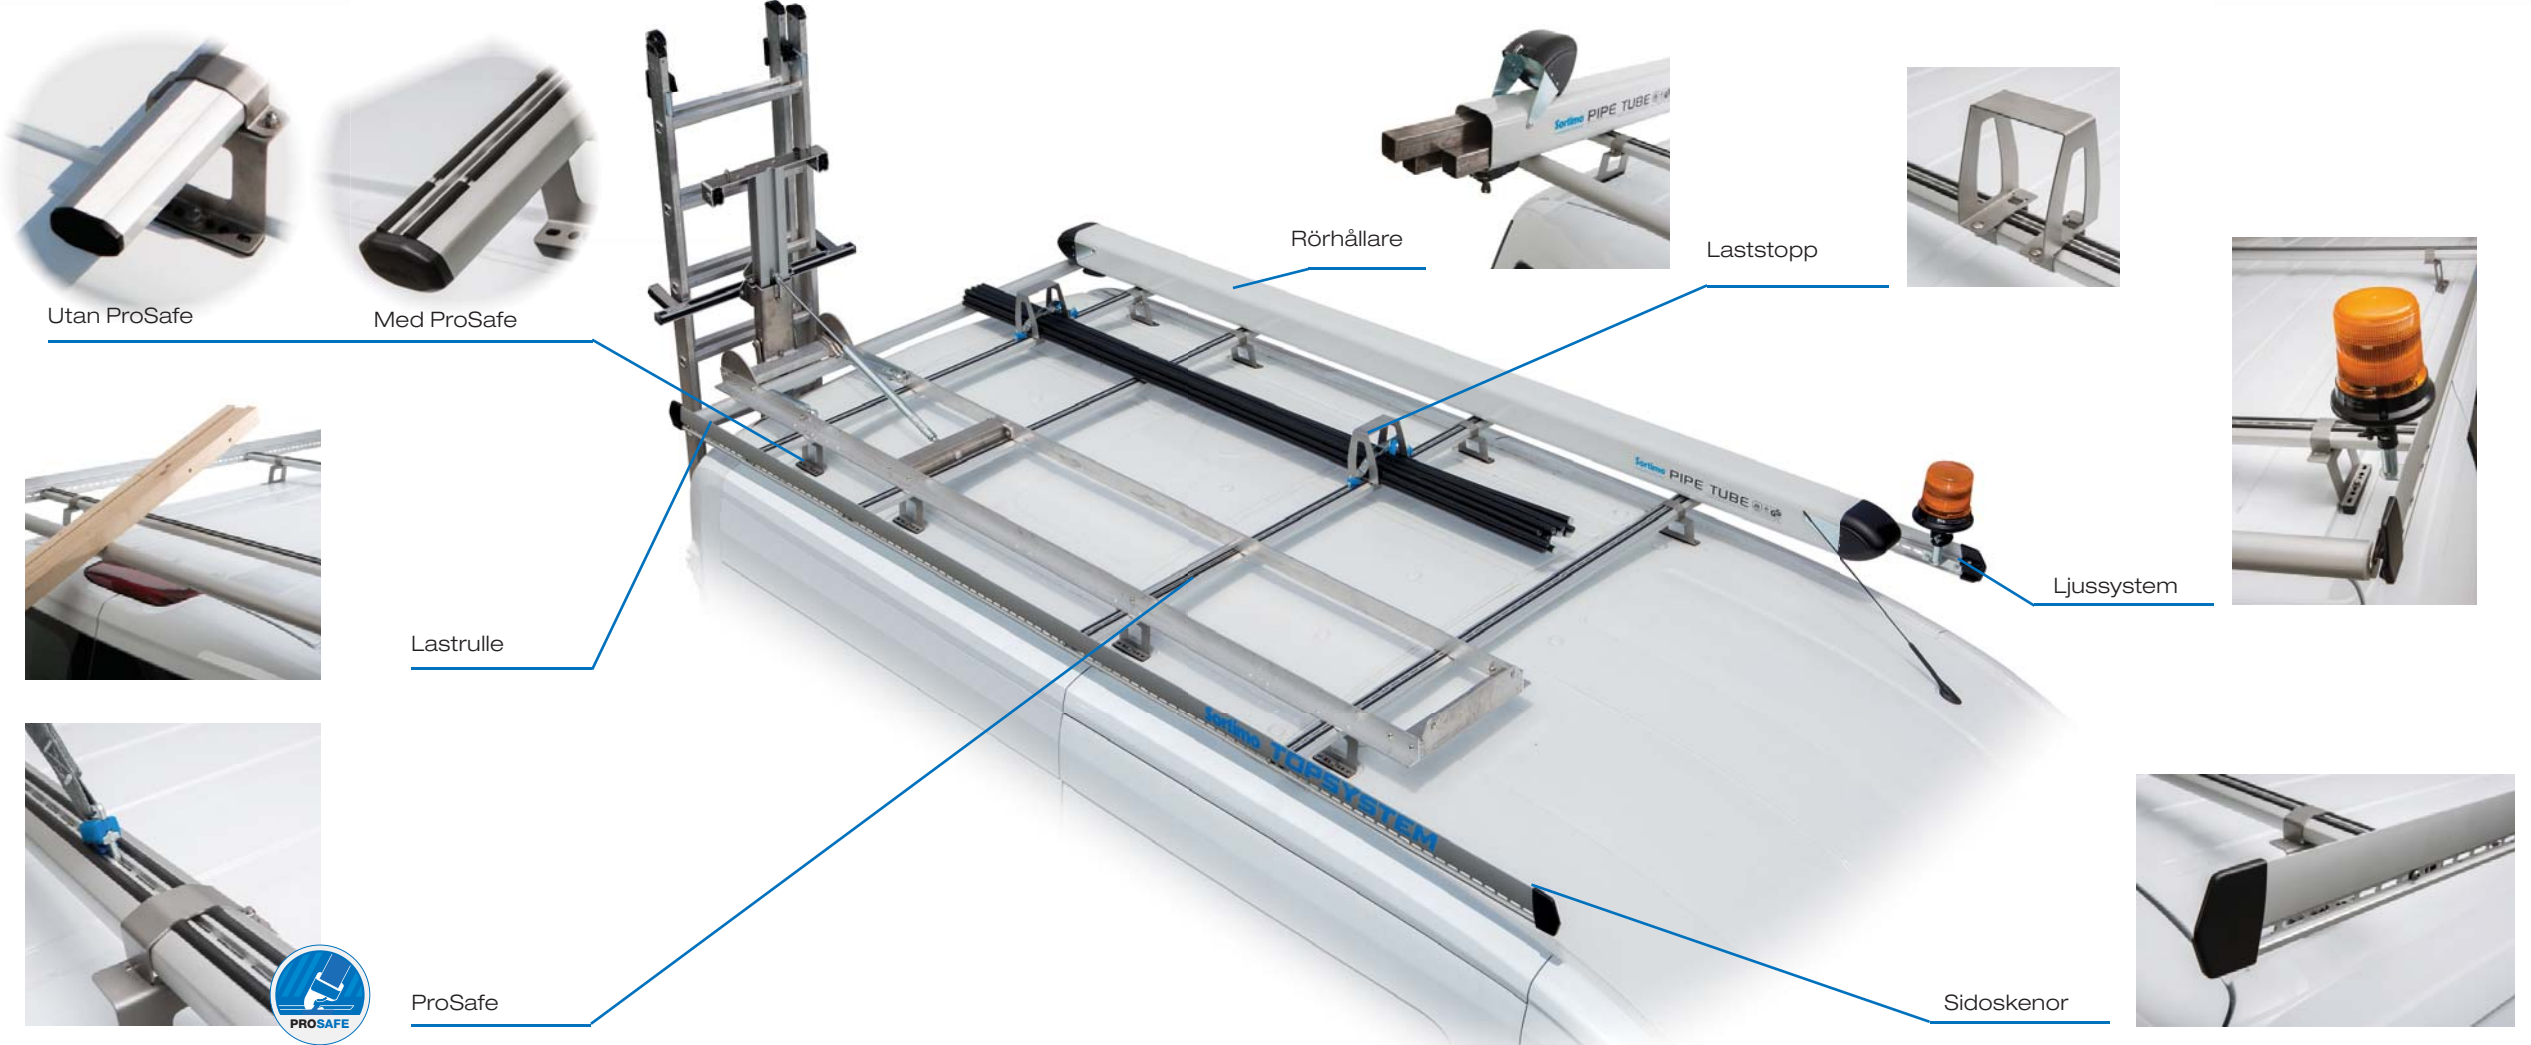

DEN EFFEKTIVA OCH FLEXIBLA LÖSNINGEN TILL TOPPEN

Lastrulle

ProSafe

Rörhållare

Laststopp

Ljussystem

Sidoskenor