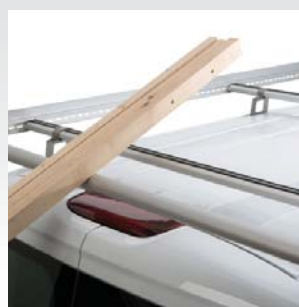

SORTIMO TOPSYSTEM TILBEHÖR

LASTRULLE

Den ideala hjälpen vid lastning av tunga eller långa saker. Med lastrullen kan du bekvämt rulla upp din last på taket. Den kan du få i flera bredder och fästs mellan sidoskenorna.

KAMPANUPPRIS
795:-
Montagepris: 300:-

Stegbredd

KAMPANUPPRIS
1.095:-
Montagepris: 300:-

Full bredd

(kräver sidoskenor)