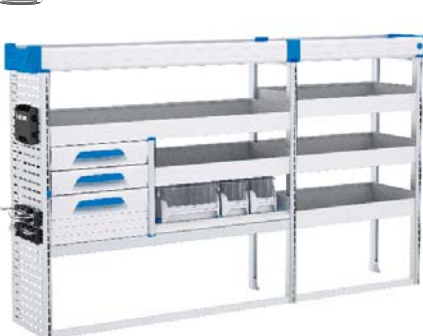

GBLK 5EV

Art.-nr. KR-GBLK5EV

BxDxH: 1972x382x1214 mm

Vikt: 59 kg

KAMPANJPRIS
13.995:-
Montagepris: 2.400:-